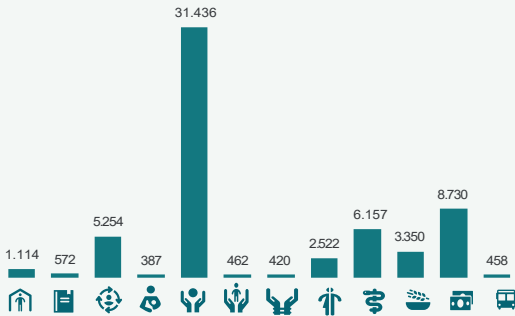

RESPUESTA SECTORIAL

Beneficiarios por sector