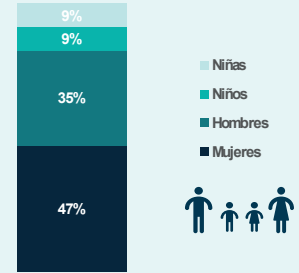

Beneficiarios por Género