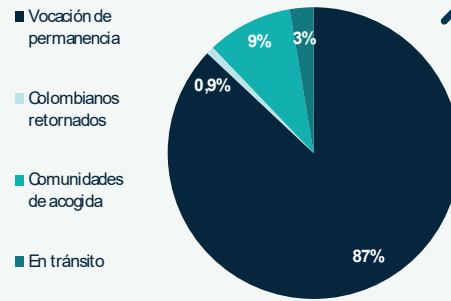

Perfil Poblacional