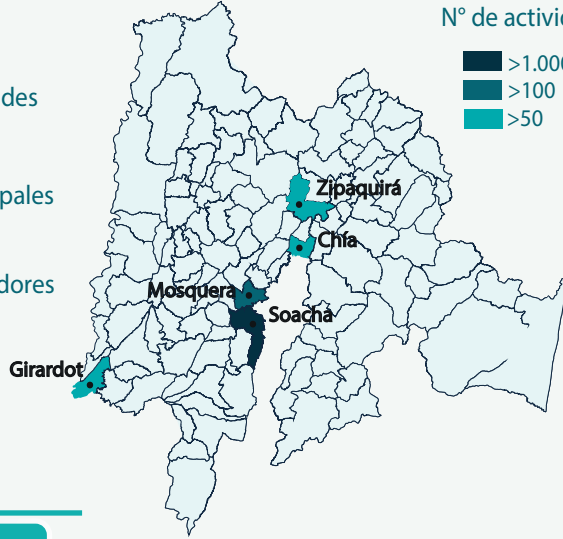

# GIFMM BOGOTÁ Y REGIÓN (Cundinamarca)

## RESPUESTA A REFUGIADOS Y MIGRANTES

RMRP 2023

Fecha: de enero a octubre 2023

R4W Plataforma de Coordinación Interagencial para Refugiados y Migrantes de Venezuela

**33.166**  
Personas alcanzadas con una o más asistencias por parte de los socios entre enero y octubre 2023.

**1.812**  
Total actividades

**19**  
Socios Principales  
**23**  
Socios Implementadores