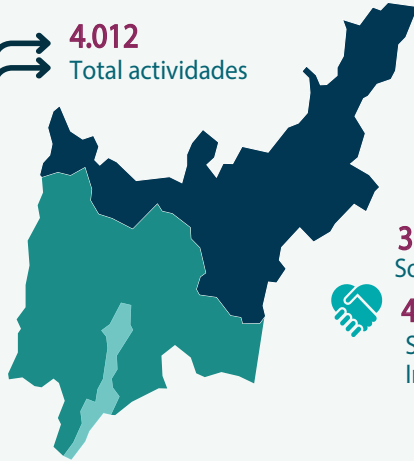

GIFMM BOGOTÁ Y REGIÓN (Bogotá, Cundinamarca, Boyacá) RESPUESTA A REFUGIADOS Y MIGRANTES

RMRP 2023

Fecha: de enero a octubre 2023

87.855

Personas alcanzadas con una o más asistencias por parte de los socios entre enero y octubre 2023.

4.012
Total actividades

35
Socios Principales

49
Socios Implementadores

RESPUESTA SECTORIAL

Beneficiarios por sector

Actividades por sector

Beneficiarios por Género

Perfil Poblacional