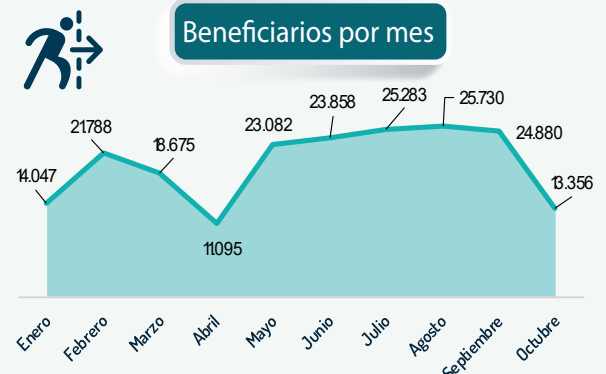

GIFMM BOGOTÁ Y REGIÓN (Bogotá, Cundinamarca, Boyacá) RESPUESTA A REFUGIADOS Y MIGRANTES

RMRP 2023

Fecha: de enero a octubre 2023

87.855

Personas alcanzadas con una o más asistencias por parte de los socios entre enero y octubre 2023.

4.012
Total actividades

35
Socios Principales

49
Socios Implementadores

RESPUESTA SECTORIAL

Beneficiarios por sector

Actividades por sector

Beneficiarios por Género

Perfil Poblacional

- Vocación de permanencia
- Colombianos retornados
- Comunidades de acogida
- En tránsito

Beneficiarios por mes

Actividades por mes

Cifras acumuladas de respuesta a octubre 2023.

Fecha de consulta: 25 de diciembre de 2023