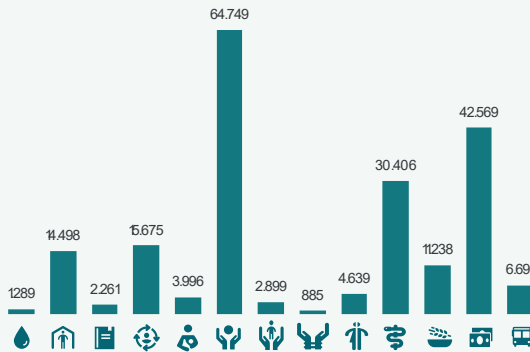

GIFMM BOGOTÁ Y REGIÓN (Bogotá, Cundinamarca, Boyacá) RESPUESTA A REFUGIADOS Y MIGRANTES

RMRP 2023

Fecha: de enero a octubre 2023

87.855

Personas alcanzadas con una o más asistencias por parte de los socios entre enero y octubre 2023.

4.012
Total actividades

35
Socios Principales

49
Socios Implementadores

RESPUESTA SECTORIAL

Beneficiarios por sector

Actividades por sector

Beneficiarios por Género

Perfil Poblacional

- Vocación de permanencia
- Colombianos retornados
- Comunidades de acogida
- En tránsito

Beneficiarios por mes

Actividades por mes

Cifras acumuladas de respuesta a octubre 2023.

Fecha de consulta: 25 de diciembre de 2023