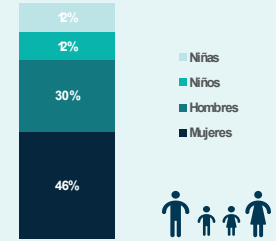

GIFMM BOGOTÁ Y REGIÓN (Bogotá, Cundinamarca, Boyacá) RESPUESTA A REFUGIADOS Y MIGRANTES

RMRP 2023

Fecha: de enero a octubre 2023

87.855

Personas alcanzadas con una o más asistencias por parte de los socios entre enero y octubre 2023.

4.012
Total actividades

35
Socios Principales

49
Socios Implementadores

RESPUESTA SECTORIAL

Beneficiarios por sector

Actividades por sector

Beneficiarios por Género

Perfil Poblacional

- Vocación de permanencia
- Colombianos retornados
- Comunidades de acogida
- En tránsito

Beneficiarios por mes

Actividades por mes

Cifras acumuladas de respuesta a octubre 2023.

Fecha de consulta: 25 de diciembre de 2023