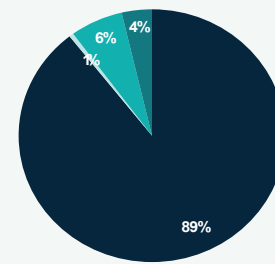

GIFMM BOGOTÁ Y REGIÓN (Bogotá, Cundinamarca, Boyacá) RESPUESTA A REFUGIADOS Y MIGRANTES

RMRP 2023

Fecha: de enero a octubre 2023

87.855

Personas alcanzadas con una o más asistencias por parte de los socios entre enero y octubre 2023.

4.012
Total actividades

35
Socios Principales

49
Socios Implementadores

RESPUESTA SECTORIAL

Beneficiarios por sector

Actividades por sector

Beneficiarios por Género

Perfil Poblacional

- Vocación de permanencia
- Colombianos retornados
- Comunidades de acogida
- En tránsito

Beneficiarios por mes

Actividades por mes

Cifras acumuladas de respuesta a octubre 2023.

Fecha de consulta: 25 de diciembre de 2023