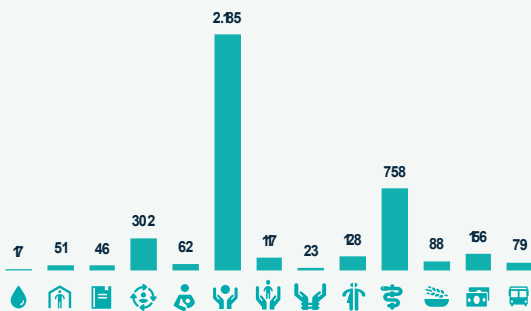

GIFMM BOGOTÁ Y REGIÓN (Bogotá, Cundinamarca, Boyacá) RESPUESTA A REFUGIADOS Y MIGRANTES

RMRP 2023

Fecha: de enero a octubre 2023

87.855

Personas alcanzadas con una o más asistencias por parte de los socios entre enero y octubre 2023.

4.012
Total actividades

35
Socios Principales

49
Socios Implementadores

RESPUESTA SECTORIAL

Beneficiarios por sector

Actividades por sector

Beneficiarios por Género

Perfil Poblacional

- Vocación de permanencia
- Colombianos retornados
- Comunidades de acogida
- En tránsito

Beneficiarios por mes

Actividades por mes

Cifras acumuladas de respuesta a octubre 2023.

Fecha de consulta: 25 de diciembre de 2023