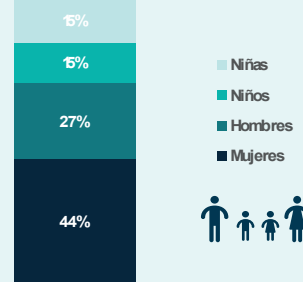

GIFMM BOGOTÁ Y REGIÓN (Bogotá)

RESPUESTA A REFUGIADOS Y MIGRANTES

RMRP 2023 Fecha: de enero a noviembre 2023

R4V Plataforma de Coordinación Interagencial para Refugiados y Migrantes de Venezuela

49.863

Personas alcanzadas con una o más asistencias por parte de los socios entre enero y noviembre 2023.

1.932 Total actividades

31 Socios Principales
35 Socios Implementadores

Beneficiarios por Género

Perfil Poblacional

- Vocación de Permanencia
- Colombianos Retornados
- Comunidades de Acogida
- En Tránsito