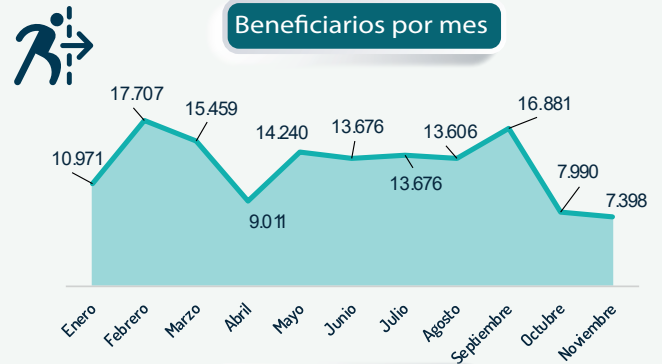

GIFMM BOGOTÁ Y REGIÓN (Bogotá)

RESPUESTA A REFUGIADOS Y MIGRANTES

RMRP 2023 Fecha: de enero a noviembre 2023

R4V Plataforma de Coordinación Interagencial para Refugiados y Migrantes de Venezuela

49.863

Personas alcanzadas con una o más asistencias por parte de los socios entre enero y noviembre 2023.

1.932 Total actividades

31 Socios Principales
35 Socios Implementadores

Beneficiarios por Género

Perfil Poblacional

- Vocación de Permanencia
- Colombianos Retornados
- Comunidades de Acogida
- En Tránsito

RESPUESTA SECTORIAL

Beneficiarios por sector

Actividades por sector

Beneficiarios por mes

Actividades por mes

Cifras acumuladas de respuesta a noviembre 2023.

Fecha de consulta: 25 de diciembre de 2023