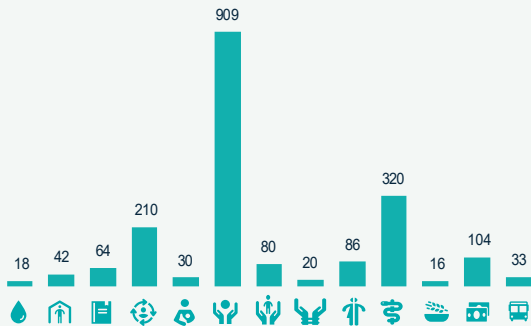

GIFMM BOGOTÁ Y REGIÓN (Bogotá)

RESPUESTA A REFUGIADOS Y MIGRANTES

RMRP 2023 Fecha: de enero a noviembre 2023

R4V Plataforma de Coordinación Interagencial para Refugiados y Migrantes de Venezuela

49.863

Personas alcanzadas con una o más asistencias por parte de los socios entre enero y noviembre 2023.

1.932 Total actividades

31 Socios Principales
35 Socios Implementadores

Beneficiarios por Género

Perfil Poblacional

- Vocación de Permanencia
- Colombianos Retornados
- Comunidades de Acogida
- En Tránsito

RESPUESTA SECTORIAL

Beneficiarios por sector

Actividades por sector

Beneficiarios por mes

Actividades por mes

Cifras acumuladas de respuesta a noviembre 2023.

Fecha de consulta: 25 de diciembre de 2023