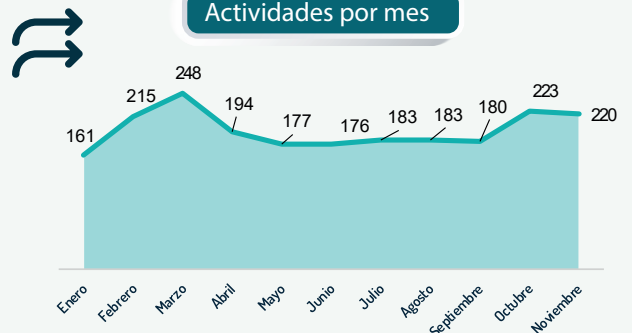

GIFMM BOGOTÁ Y REGIÓN (Bogotá)

RESPUESTA A REFUGIADOS Y MIGRANTES

RMRP 2023 Fecha: de enero a noviembre 2023

R4V Plataforma de Coordinación Interagencial para Refugiados y Migrantes de Venezuela

49.863

Personas alcanzadas con una o más asistencias por parte de los socios entre enero y noviembre 2023.

1.932 Total actividades

31 Socios Principales
35 Socios Implementadores

Beneficiarios por Género

Perfil Poblacional

- Vocación de Permanencia
- Colombianos Retornados
- Comunidades de Acogida
- En Tránsito

RESPUESTA SECTORIAL

Beneficiarios por sector

Actividades por sector

Beneficiarios por mes

Actividades por mes

Cifras acumuladas de respuesta a noviembre 2023.

Fecha de consulta: 25 de diciembre de 2023