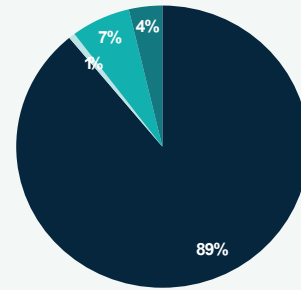

GIFMM BOGOTÁ Y REGIÓN (Bogotá)

RESPUESTA A REFUGIADOS Y MIGRANTES

RMRP 2023 Fecha: de enero a noviembre 2023

R4V Plataforma de Coordinación Interagencial para Refugiados y Migrantes de Venezuela

49.863

Personas alcanzadas con una o más asistencias por parte de los socios entre enero y noviembre 2023.

1.932 Total actividades

31 Socios Principales
35 Socios Implementadores

Beneficiarios por Género

Perfil Poblacional

- Vocación de Permanencia
- Colombianos Retornados
- Comunidades de Acogida
- En Tránsito

RESPUESTA SECTORIAL

Beneficiarios por sector

Actividades por sector

Beneficiarios por mes

Actividades por mes

Cifras acumuladas de respuesta a noviembre 2023.

Fecha de consulta: 25 de diciembre de 2023