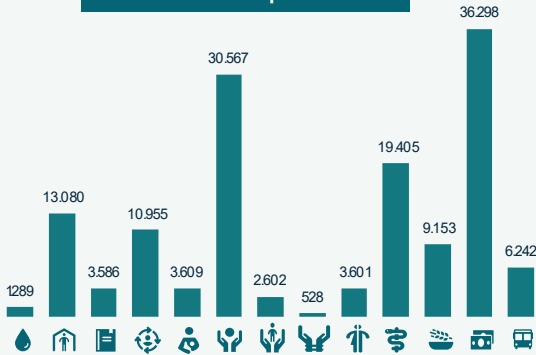

GIFMM BOGOTÁ Y REGIÓN (Bogotá)

RESPUESTA A REFUGIADOS Y MIGRANTES

RMRP 2023 Fecha: de enero a noviembre 2023

R4V Plataforma de Coordinación Interagencial para Refugiados y Migrantes de Venezuela

49.863

Personas alcanzadas con una o más asistencias por parte de los socios entre enero y noviembre 2023.

1.932 Total actividades

31 Socios Principales
35 Socios Implementadores

Beneficiarios por Género

Perfil Poblacional

- Vocación de Permanencia
- Colombianos Retornados
- Comunidades de Acogida
- En Tránsito

RESPUESTA SECTORIAL

Beneficiarios por sector

Actividades por sector

Beneficiarios por mes

Actividades por mes

Cifras acumuladas de respuesta a noviembre 2023.

Fecha de consulta: 25 de diciembre de 2023