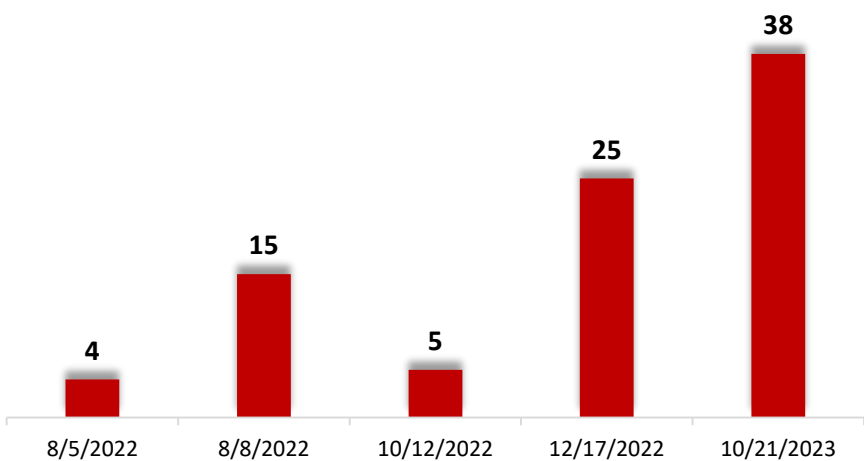

GRUPO DE INVESTIGACIÓN JUDICIAL CONTRA EL TRÁFICO DE MIGRANTES

Total capturas periodo 2014-2023: 361

Fuente: Grupo de Investigación judicial contra el Tráfico de Migrantes

**Art. 188. CPC. DEL TRÁFICO DE MIGRANTES** - El que promueva, induzca, constriña, facilite, financie, colabore o de cualquier otra forma participe en la entrada o salida de personas del país, sin el cumplimiento de los requisitos legales, con el ánimo de lucrarse o cualquier otro provecho para si o otra persona, incurrirá en prisión de noventa y seis (96) a ciento cuarenta y cuatro (144) meses y una multa de sesenta y seis punto sesenta y seis (66.66) a ciento cincuenta (150) salarios mínimos legales mensuales vigentes al momento de la sentencia condenatoria.

**SAN ANDRÉS**

**Total detecciones por año 2012 - 2024**

**DETECCIONES 2024: 20**

**Detecciones en San Andrés por Nacionalidades**

**Total 2023 vs 2024**

**Comportamiento en San Andrés, según mes 2023-2024**

**Eventos de posibles naufragios con ocasión a transporte irregular de migrantes en el Archipiélago de San Andrés y Providencia 2022 - 2023**

**Personas desaparecidas en eventos de presuntos naufragios - San Andrés Islas**