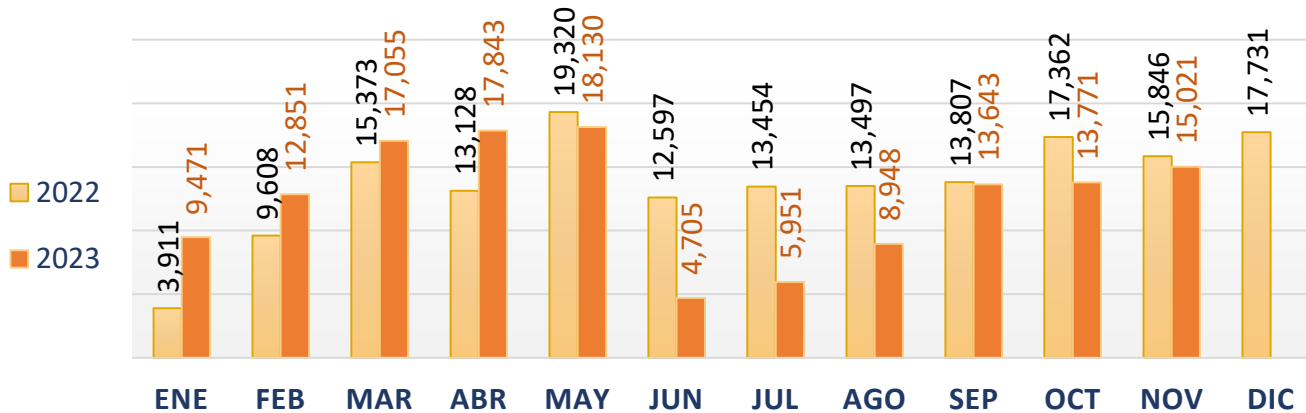

CIFRAS DE COLOMBIANOS EN LA FRONTERA SUR EE.UU 2022-2023