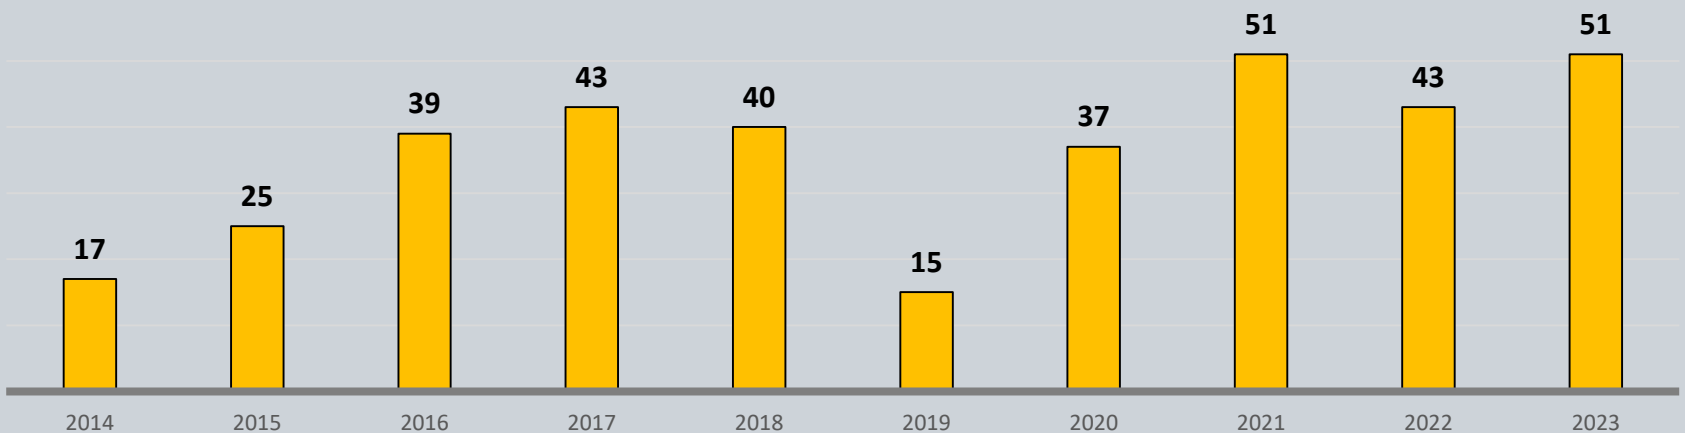

### Detecciones de migrantes irregulares en TURBO

Nacionalidad	1-ene	2-ene	3-ene	4-ene	5-ene	6-ene	7-ene	8-ene	9-ene	10-ene	11-ene	12-ene	13-ene	14-ene	15-ene	Total
Venezuela		18	35	54	120	138	182	149	155	155	177	187	288	92	208	1.958
Ecuador		4	4		11	5	7	11	14	14	8	7	8		18	111
Nepal			3	5	8				2	2	4	11				35
Perú						2	1	1	3	6		9	3		5	30
Bangladesh				8					18							26
India				3	4				7			5				19
Pakistán				1								9	8			18
Otros		4	10				2		4	7	1	8	8		1	45
<b>Total</b>		<b>26</b>	<b>52</b>	<b>71</b>	<b>143</b>	<b>145</b>	<b>192</b>	<b>161</b>	<b>203</b>	<b>184</b>	<b>190</b>	<b>236</b>	<b>315</b>	<b>92</b>	<b>232</b>	<b>2.242</b>

Capturas por tráfico de migrantes GITM

Fecha de actualización: 15 de ENERO del 2024

Comportamiento en Necoclí, según mes 2023-2024

Comportamiento en Turbo, según mes 2023-2024

CAPTURAS POR TRÁFICO DE MIGRANTES

GRUPO DE INVESTIGACIÓN JUDICIAL CONTRA EL TRÁFICO DE MIGRANTES

Total capturas periodo 2014-2023: 361

Fuente: Grupo de Investigación judicial contra el Tráfico de Migrantes

**Art. 188. CPC. DEL TRÁFICO DE MIGRANTES** - El que promueva, induzca, constriña, facilite, financie, colabore o de cualquier otra forma participe en la entrada o salida de personas del país, sin el cumplimiento de los requisitos legales, con el ánimo de lucrarse o cualquier otro provecho para si o otra persona, incurrirá en prisión de noventa y seis (96) a ciento cuarenta y cuatro (144) meses y una multa de sesenta y seis punto sesenta y seis (66.66) a ciento cincuenta (150) salarios mínimos legales mensuales vigentes al momento de la sentencia condenatoria.