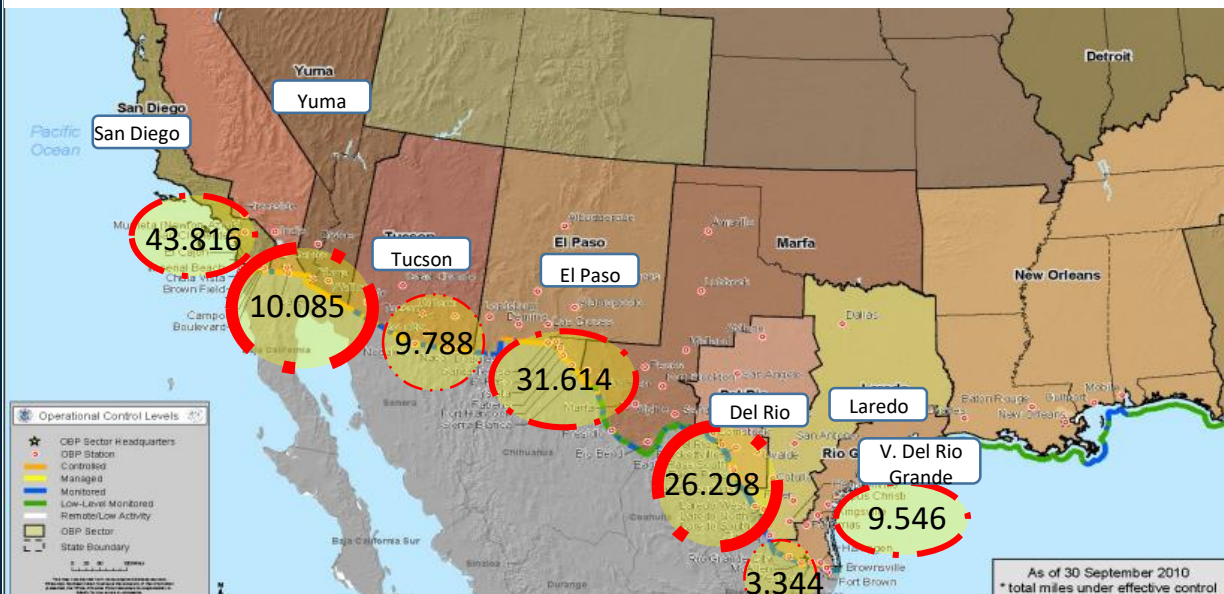

### Ranking de nacionalidades detectadas en la frontera SUR - 2023

2022

7º lugar (2022)

## CIFRAS DE COLOMBIANOS EN LA FRONTERA SUR EE.UU 2022-2023

## Comparativo 2022 VS 2023

30/NOV

## Lugares de detección

As of 30 September 2010  
\* total miles under effective control