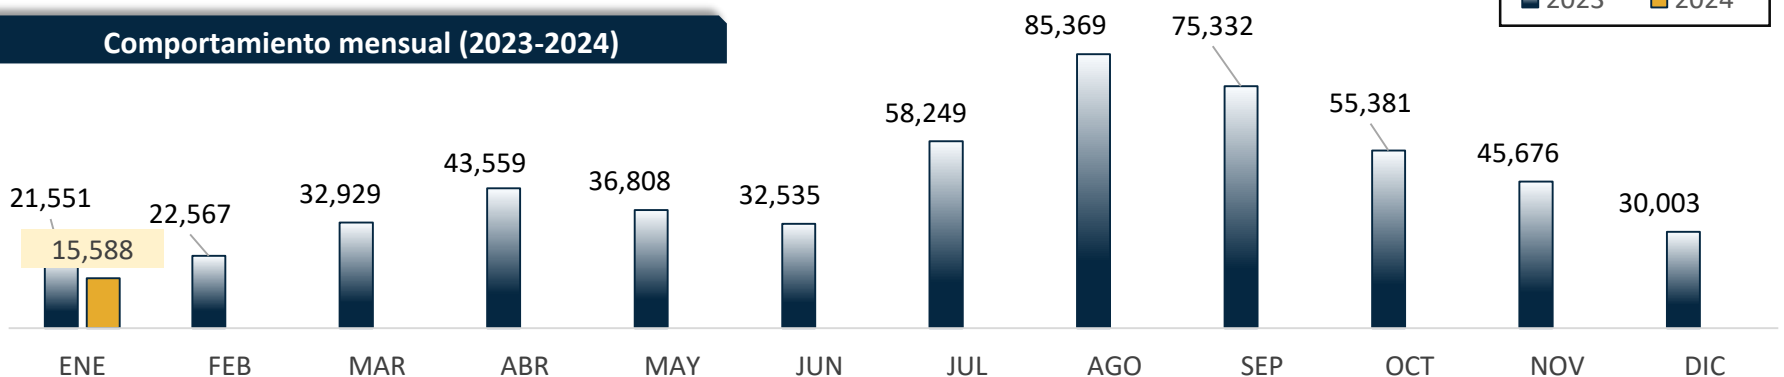

## Zonas de ingreso

Durante 2024 se han registrado 39 casos de falsedad en documentos detectados en aeropuertos internacionales.

2024

## Ciudades de detección

INGRESO		TRÁNSITO		SALIDA	
Ipiales	3.599	Pasto	186	Necoclí	9.394
Tumaco	22	Chachagüí	16	Turbo	2.242
		Rionegro	12	Bogotá, D.C.	97
				San Andrés	20

9.878	5.710	<b>Menores</b> 2.647
<b>Masculino / femenino</b>		<b>NNA</b>

Inscritos en la APP 'Tránsito Seguro'	<b>15.437</b>
---------------------------------------	---------------

Corte: 15 de enero del 2024

## Comportamiento mensual (2023-2024)

Fecha de actualización: Cifras al 15 de ENERO del 2024

Fuente: Reportes Regionales - Subdirección de Verificación Migratoria