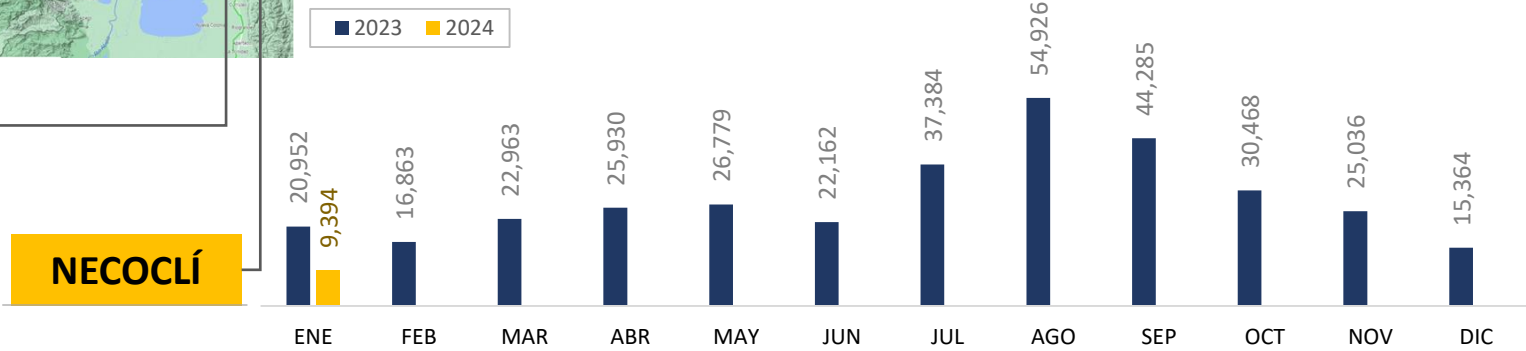

### Detecciones de migrantes irregulares en NECOCLÍ

Nacionalidad	1-ene	2-ene	3-ene	4-ene	5-ene	6-ene	7-ene	8-ene	9-ene	10-ene	11-ene	12-ene	13-ene	14-ene	15-ene	Total
Venezuela	1	19	69	138	233	227	314	325	276	458	560	472	559	506	607	4.764
Haití	12	193	121	113	81	99	156	65	52	55	42	189	140	72	89	1.479
China		17	156	130	122	52	78	55	27	75	108	96	104	140	91	1.251
Ecuador	14	4	20	25	30	10	46	51	63	59	56	74	76	43	50	621
Vietnam	1	3	30	15	30	13			22	13	13				24	164
Chile	1	30	9	4	5	5	6	6	2	5	6	35	15	6	14	149
Afganistán					8		14		4	2	54	13	6	1	6	108
Otros	4	38	42	57	67	92	98	50	55	39	27	42	78	79	90	858
<b>Total</b>	<b>33</b>	<b>304</b>	<b>447</b>	<b>482</b>	<b>576</b>	<b>498</b>	<b>712</b>	<b>552</b>	<b>501</b>	<b>706</b>	<b>866</b>	<b>921</b>	<b>978</b>	<b>847</b>	<b>971</b>	<b>9.394</b>

### Detecciones de migrantes irregulares en TURBO

Nacionalidad	1-ene	2-ene	3-ene	4-ene	5-ene	6-ene	7-ene	8-ene	9-ene	10-ene	11-ene	12-ene	13-ene	14-ene	15-ene	Total
Venezuela		18	35	54	120	138	182	149	155	155	177	187	288	92	208	1.958
Ecuador		4	4		11	5	7	11	14	14	8	7	8		18	111
Nepal			3	5	8				2	2	4	11				35
Perú						2	1	1	3	6		9	3		5	30
Bangladesh				8					18							26
India				3	4				7			5				19
Pakistán				1								9	8			18
Otros		4	10				2		4	7	1	8	8		1	45
<b>Total</b>		<b>26</b>	<b>52</b>	<b>71</b>	<b>143</b>	<b>145</b>	<b>192</b>	<b>161</b>	<b>203</b>	<b>184</b>	<b>190</b>	<b>236</b>	<b>315</b>	<b>92</b>	<b>232</b>	<b>2.242</b>

Capturas por tráfico de migrantes GITM

Fecha de actualización: 15 de ENERO del 2024

Comportamiento en Necoclí, según mes 2023-2024

Comportamiento en Turbo, según mes 2023-2024

CAPTURAS POR TRÁFICO DE MIGRANTES