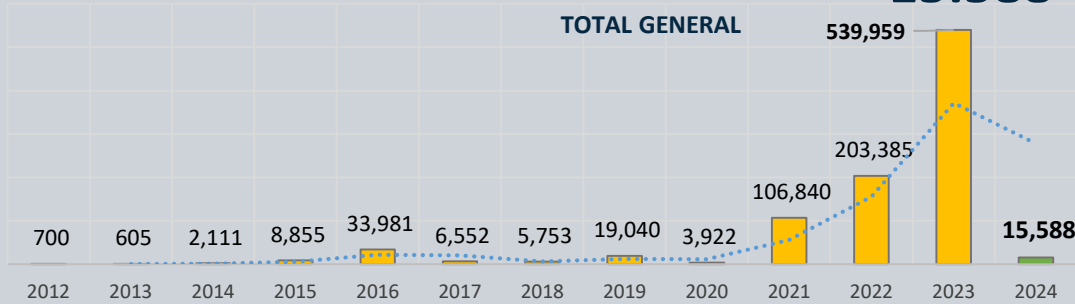

# MIGRANTES IRREGULARES EN TRÁNSITO

PANORAMA EN COLOMBIA 2012 – 2023 [CORTE 01-ENERO AL 15-ENERO de 2024]

## GENERALIDADES

Histórico flujo migratorio irregular

2012 - 2024

Total 2024

**947.291**  
TOTAL GENERAL

**15.588**

## PRINCIPALES NACIONALIDADES

2023 vs 2024

Comparación con respecto al mismo periodo en el año 2023

\*Chile y Brasil corresponden a migrantes de origen haitiano que presentan documentos de esos países.