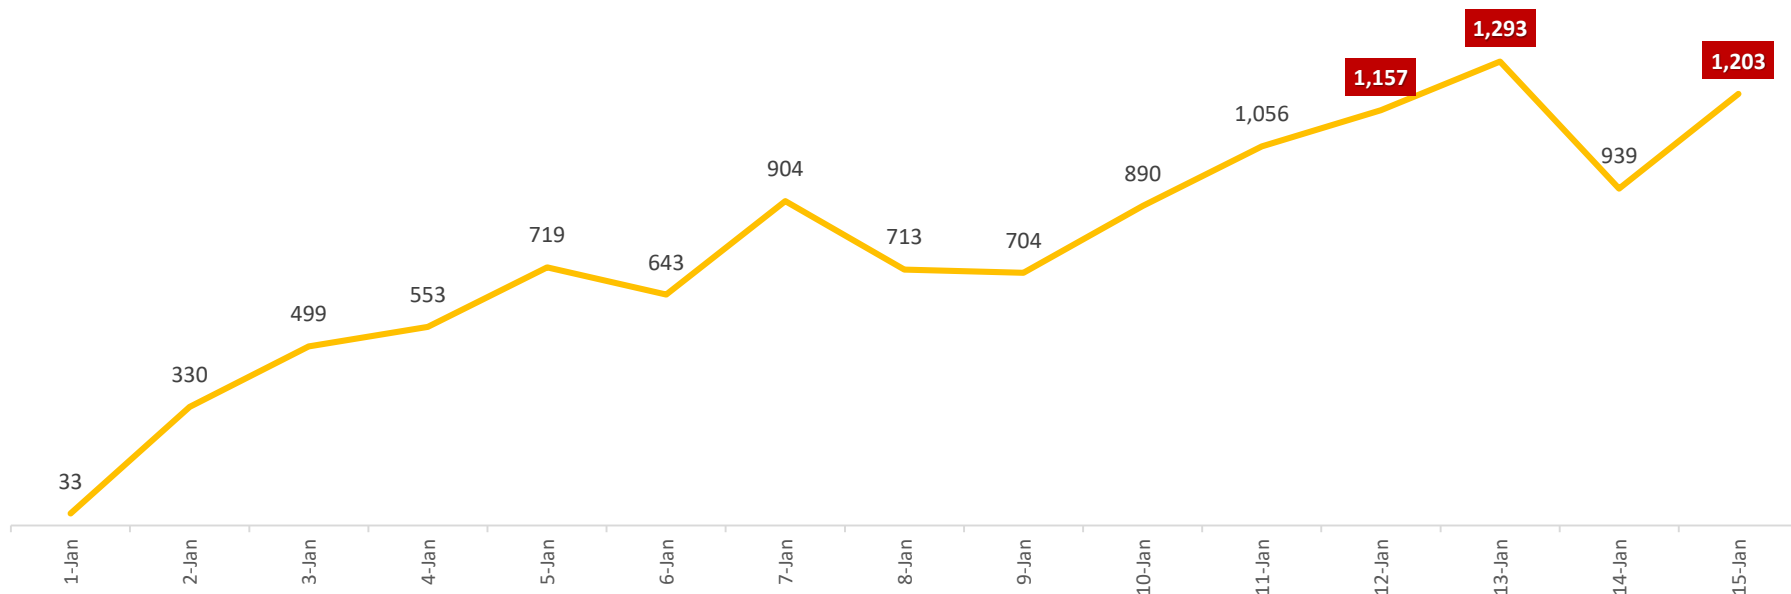

## GENERALIDADES

Histórico flujo migratorio irregular

2012 - 2024

Total 2024

**947.291**  
TOTAL GENERAL

**15.588**

## Comportamiento mensual (2023-2024)

Fecha de actualización: Cifras al 15 de ENERO del 2024

Fuente: Reportes Regionales - Subdirección de Verificación Migratoria

# DETECCIONES DE MIGRANTES IRREGULARES EN TRÁNSITO POR NECOCLÍ Y TURBO (Año 2024)

Comportamiento Diario

Fecha de actualización: 15 de ENE de 2024

## Detecciones de migrantes irregulares en Necoclí + Turbo

01/Ene al 15/Ene de 2024

**11.636**  
Total 2024

Promedio diario enero = 776