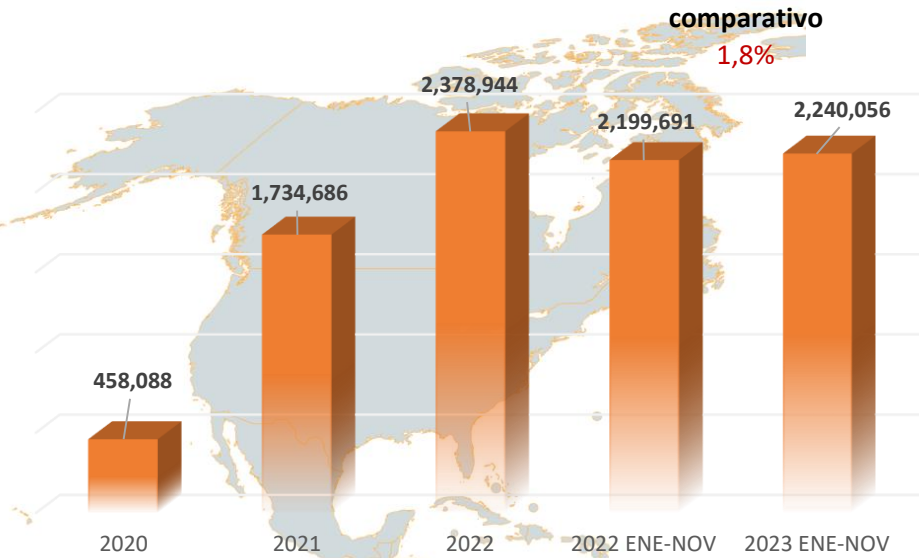

# COMPORTAMIENTO FRONTERA SUR EE.UU

CIFRAS DE REFERENCIA

Panorama de las detecciones 2023 (Corte: 30-Nov-2023)

FUENTE: US CUSTOMS AND BORDER PROTECTION

## Migrantes irregulares en la frontera Sur de EE.UU 2020-2023

FUENTE: US CUSTOMS AND BORDER PROTECTION

\*Año 2020/2022 (Año fiscal Oct - Sep)

## PRINCIPALES NACIONALIDADES

2023

### Ranking de nacionalidades detectadas en la frontera SUR - 2023

2022

7º lugar (2022)