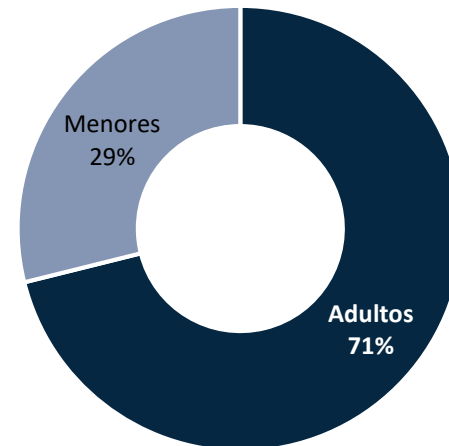

Tránsito Irregular de Colombianos en la Frontera con Panamá según género 2024