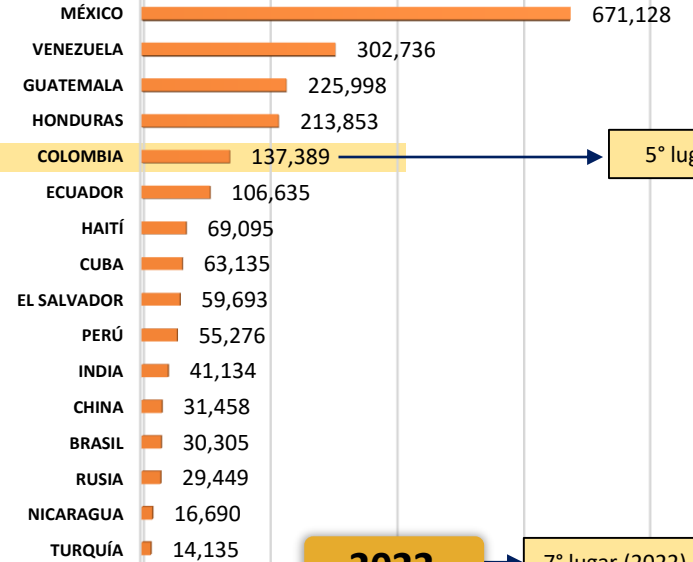

# COMPORTAMIENTO FRONTERA SUR EE.UU

CIFRAS DE REFERENCIA

Panorama de las detecciones 2023 (Corte: 30-Nov-2023)

FUENTE: US CUSTOMS AND BORDER PROTECTION

## Migrantes irregulares en la frontera Sur de EE.UU 2020-2023

FUENTE: US CUSTOMS AND BORDER PROTECTION

\*Año 2020/2022 (Año fiscal Oct - Sep)

## PRINCIPALES NACIONALIDADES

2023

### Ranking de nacionalidades detectadas en la frontera SUR - 2023

2022

7º lugar (2022)