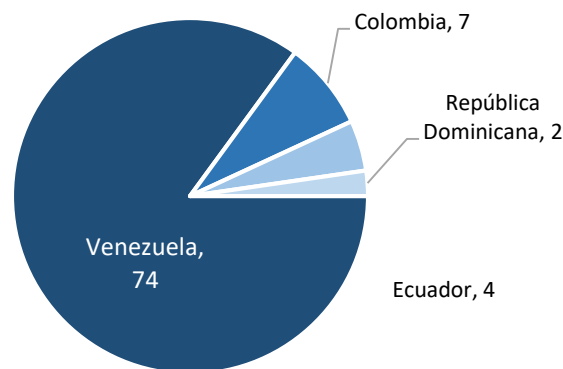

Ciudadanos reportados como desaparecidos 2022 - 2023

En relación con interdicciones marítimas donde se involucren extranjeros, me permito informar que esta Unidad durante el año 2022, realizó **44** interdicciones marítimas por hechos relacionados con tráfico de migrantes Art. 188 del C.P, siendo rescatados un total de **711** migrantes de nacionalidades tales como: Venezuela, Argentina, Ecuador, Cuba, República Dominicana, Uzbekistán, Colombia, Chile. Durante el año 2023, realizó **24** interdicciones marítimas por hechos relacionados con tráfico de migrantes Art. 188 del C.P, siendo rescatados un total de **453** migrantes de nacionalidades tales como: China, Azerbaián, Argentina, Chile, Colombia, Ecuador, Perú, República Dominicana, Venezuela, Vietnam.