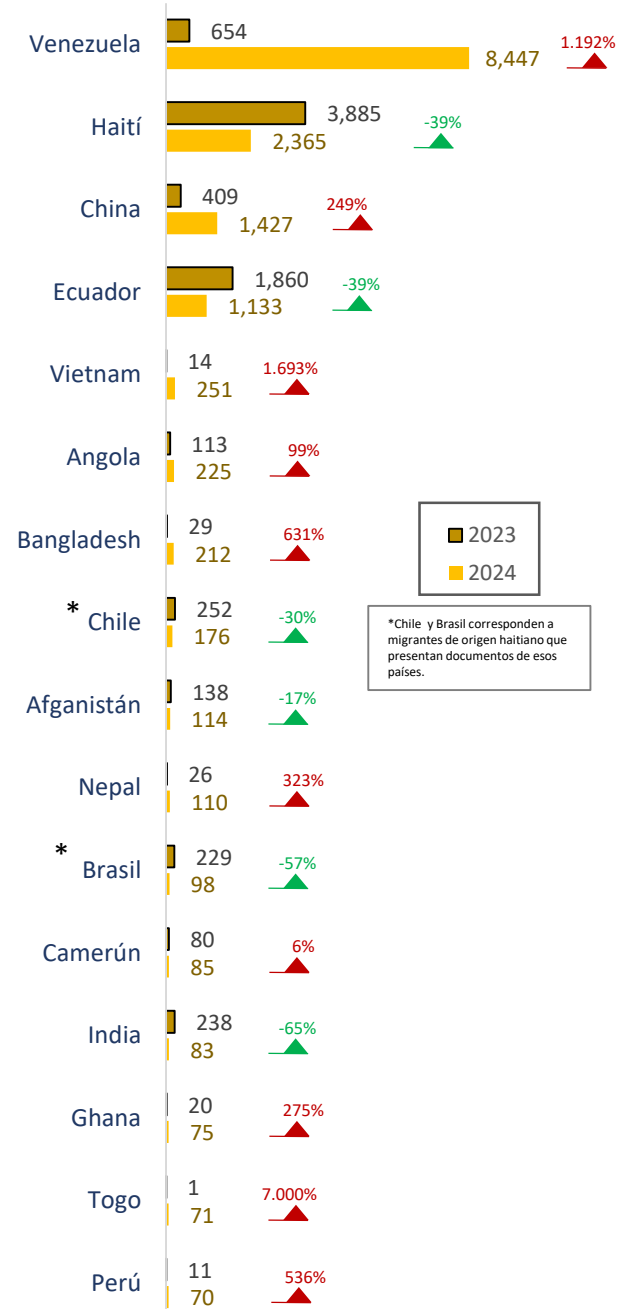

# MIGRANTES IRREGULARES EN TRÁNSITO

PANORAMA EN COLOMBIA 2012 – 2023 [CORTE 01-ENERO AL 15-ENERO de 2024]

## GENERALIDADES

Histórico flujo migratorio irregular

2012 - 2024

Total 2024

**947.291**  
TOTAL GENERAL

**15.588**

## PRINCIPALES NACIONALIDADES

2023 vs 2024

Comparación con respecto al mismo periodo en el año 2023

\*Chile y Brasil corresponden a migrantes de origen haitiano que presentan documentos de esos países.

## REGIONES DE ORIGEN

**79,5%**  
AMÉRICA

**15%**  
ASIA

**5,2%**  
ÁFRICA