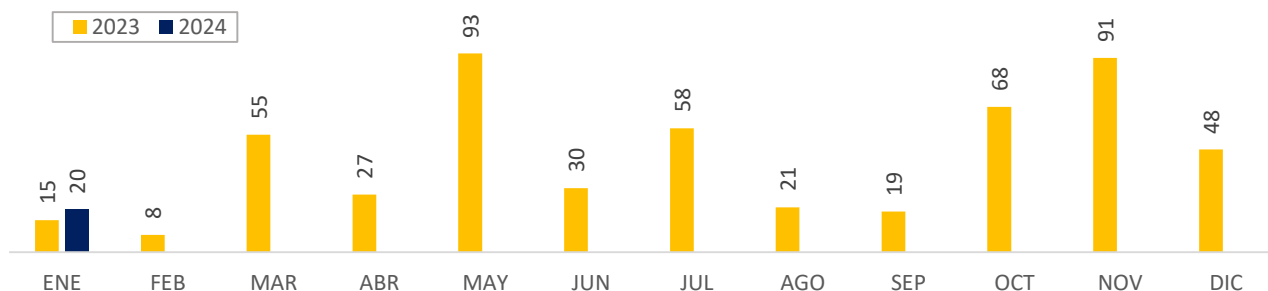

GRUPO DE INVESTIGACIÓN JUDICIAL CONTRA EL TRÁFICO DE MIGRANTES

Total capturas periodo 2014-2023: 361

Fuente: Grupo de Investigación judicial contra el Tráfico de Migrantes

**Art. 188. CPC. DEL TRÁFICO DE MIGRANTES** - El que promueva, induzca, constriña, facilite, financie, colabore o de cualquier otra forma participe en la entrada o salida de personas del país, sin el cumplimiento de los requisitos legales, con el ánimo de lucrarse o cualquier otro provecho para si o otra persona, incurrirá en prisión de noventa y seis (96) a ciento cuarenta y cuatro (144) meses y una multa de sesenta y seis punto sesenta y seis (66.66) a ciento cincuenta (150) salarios mínimos legales mensuales vigentes al momento de la sentencia condenatoria.

**SAN ANDRÉS**

**Total detecciones por año 2012 - 2024**

**DETECCIONES 2024: 20**

**Detecciones en San Andrés por Nacionalidades**

**Total 2023 vs 2024**

**Comportamiento en San Andrés, según mes 2023-2024**

**Eventos de posibles naufragios con ocasión a transporte irregular de migrantes en el Archipiélago de San Andrés y Providencia 2022 - 2023**

**Personas desaparecidas en eventos de presuntos naufragios - San Andrés Islas**