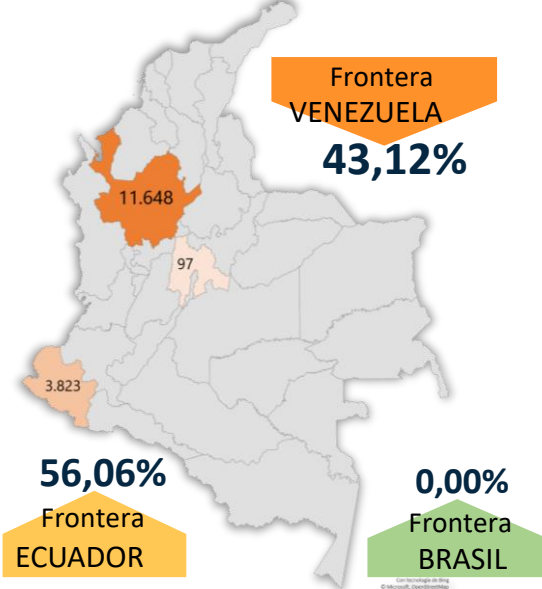

## GENERALIDADES

Histórico flujo migratorio irregular

2012 - 2024

Total 2024

**947.291**  
TOTAL GENERAL

**15.588**

## PRINCIPALES NACIONALIDADES

2023 vs 2024

Comparación con respecto al mismo periodo en el año 2023

\*Chile y Brasil corresponden a migrantes de origen haitiano que presentan documentos de esos países.

## REGIONES DE ORIGEN

**79,5%**  
AMÉRICA

**15%**  
ASIA

**5,2%**  
ÁFRICA

## Zonas de ingreso

Durante 2024 se han registrado 39 casos de falsedad en documentos detectados en aeropuertos internacionales.

2024