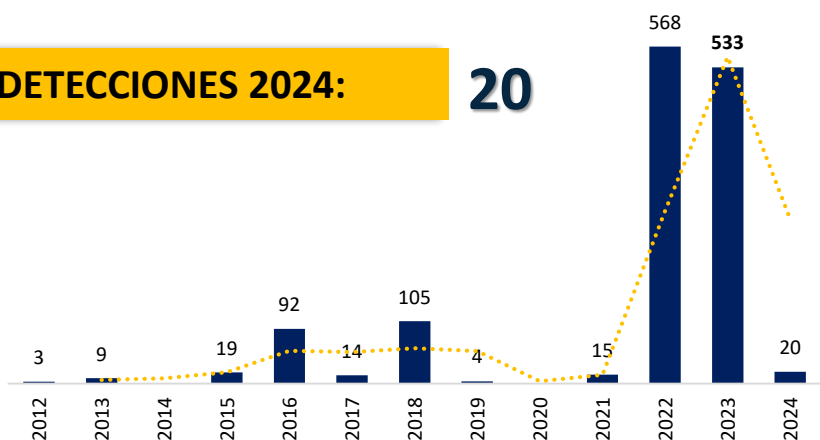

Capturas por tráfico de migrantes GITM

Fecha de actualización: 15 de ENERO del 2024

Comportamiento en Necoclí, según mes 2023-2024

Comportamiento en Turbo, según mes 2023-2024

CAPTURAS POR TRÁFICO DE MIGRANTES

GRUPO DE INVESTIGACIÓN JUDICIAL CONTRA EL TRÁFICO DE MIGRANTES

Total capturas periodo 2014-2023: 361

Fuente: Grupo de Investigación judicial contra el Tráfico de Migrantes

**Art. 188. CPC. DEL TRÁFICO DE MIGRANTES** - El que promueva, induzca, constriña, facilite, financie, colabore o de cualquier otra forma participe en la entrada o salida de personas del país, sin el cumplimiento de los requisitos legales, con el ánimo de lucrarse o cualquier otro provecho para si o otra persona, incurrirá en prisión de noventa y seis (96) a ciento cuarenta y cuatro (144) meses y una multa de sesenta y seis punto sesenta y seis (66.66) a ciento cincuenta (150) salarios mínimos legales mensuales vigentes al momento de la sentencia condenatoria.

**SAN ANDRÉS**

**Total detecciones por año 2012 - 2024**

**DETECCIONES 2024: 20**

**Detecciones en San Andrés por Nacionalidades**

**Total 2023 vs 2024**

**Comportamiento en San Andrés, según mes 2023-2024**