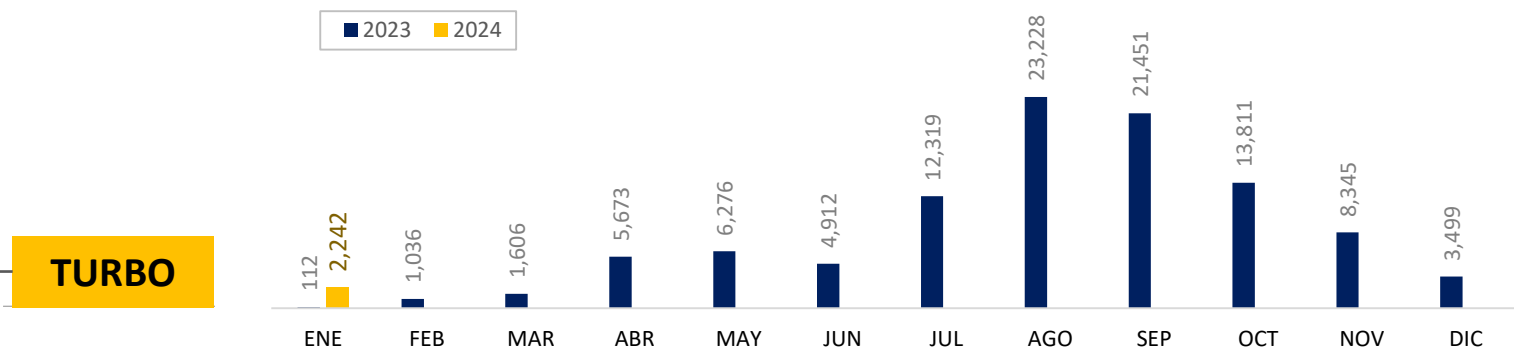

### Detecciones de migrantes irregulares en TURBO

Nacionalidad	1-ene	2-ene	3-ene	4-ene	5-ene	6-ene	7-ene	8-ene	9-ene	10-ene	11-ene	12-ene	13-ene	14-ene	15-ene	Total
Venezuela		18	35	54	120	138	182	149	155	155	177	187	288	92	208	1.958
Ecuador		4	4		11	5	7	11	14	14	8	7	8		18	111
Nepal			3	5	8				2	2	4	11				35
Perú						2	1	1	3	6		9	3		5	30
Bangladesh				8					18							26
India				3	4				7			5				19
Pakistán				1								9	8			18
Otros		4	10				2		4	7	1	8	8		1	45
<b>Total</b>		<b>26</b>	<b>52</b>	<b>71</b>	<b>143</b>	<b>145</b>	<b>192</b>	<b>161</b>	<b>203</b>	<b>184</b>	<b>190</b>	<b>236</b>	<b>315</b>	<b>92</b>	<b>232</b>	<b>2.242</b>

Capturas por tráfico de migrantes GITM

Fecha de actualización: 15 de ENERO del 2024

Comportamiento en Necoclí, según mes 2023-2024

Comportamiento en Turbo, según mes 2023-2024

CAPTURAS POR TRÁFICO DE MIGRANTES

GRUPO DE INVESTIGACIÓN JUDICIAL CONTRA EL TRÁFICO DE MIGRANTES

Total capturas periodo 2014-2023: 361

Fuente: Grupo de Investigación judicial contra el Tráfico de Migrantes

**Art. 188. CPC. DEL TRÁFICO DE MIGRANTES** - El que promueva, induzca, constriña, facilite, financie, colabore o de cualquier otra forma participe en la entrada o salida de personas del país, sin el cumplimiento de los requisitos legales, con el ánimo de lucrarse o cualquier otro provecho para si o otra persona, incurrirá en prisión de noventa y seis (96) a ciento cuarenta y cuatro (144) meses y una multa de sesenta y seis punto sesenta y seis (66.66) a ciento cincuenta (150) salarios mínimos legales mensuales vigentes al momento de la sentencia condenatoria.