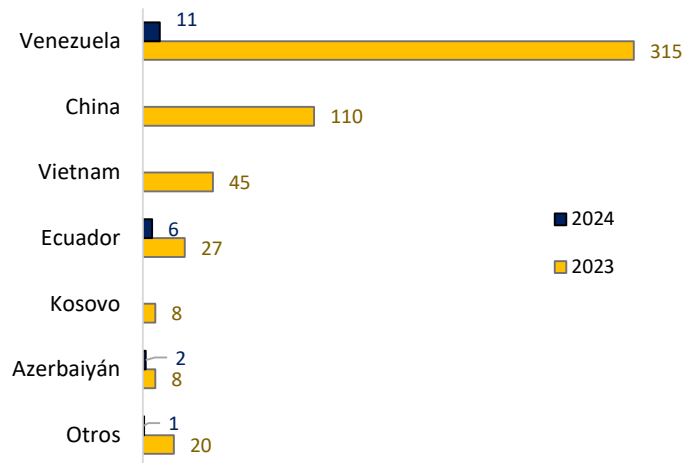

GRUPO DE INVESTIGACIÓN JUDICIAL CONTRA EL TRÁFICO DE MIGRANTES

Total capturas periodo 2014-2023: 361

Fuente: Grupo de Investigación judicial contra el Tráfico de Migrantes

**Art. 188. CPC. DEL TRÁFICO DE MIGRANTES** - El que promueva, induzca, constriña, facilite, financie, colabore o de cualquier otra forma participe en la entrada o salida de personas del país, sin el cumplimiento de los requisitos legales, con el ánimo de lucrarse o cualquier otro provecho para si o otra persona, incurrirá en prisión de noventa y seis (96) a ciento cuarenta y cuatro (144) meses y una multa de sesenta y seis punto sesenta y seis (66.66) a ciento cincuenta (150) salarios mínimos legales mensuales vigentes al momento de la sentencia condenatoria.

**SAN ANDRÉS**

**Total detecciones por año 2012 - 2024**

**DETECCIONES 2024: 20**

**Detecciones en San Andrés por Nacionalidades**

**Total 2023 vs 2024**

**Comportamiento en San Andrés, según mes 2023-2024**

**Eventos de posibles naufragios con ocasión a transporte irregular de migrantes en el Archipiélago de San Andrés y Providencia 2022 - 2023**

**Personas desaparecidas en eventos de presuntos naufragios - San Andrés Islas**