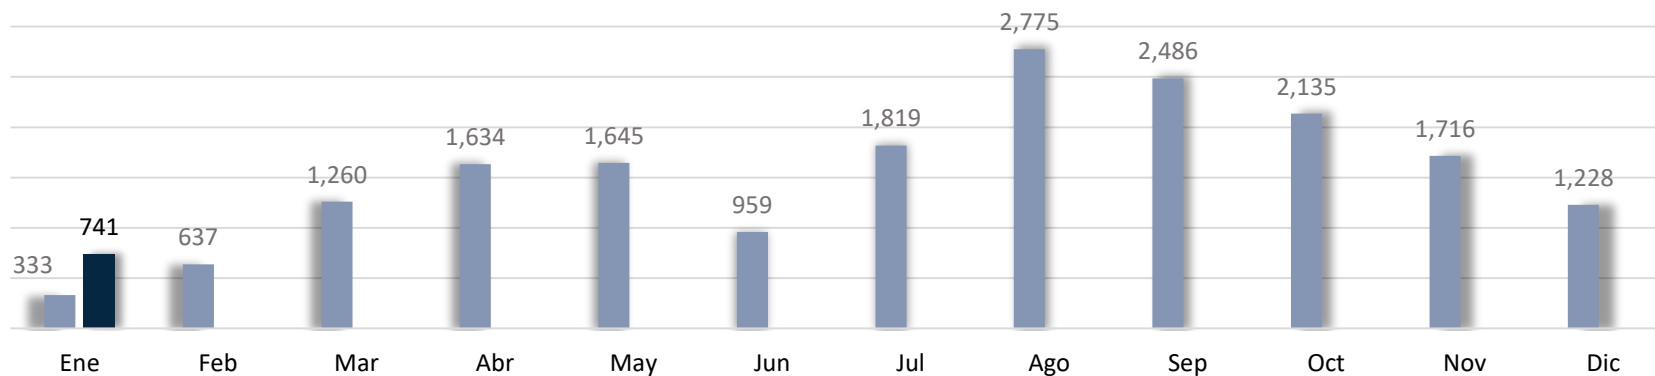

Tránsito Irregular de Colombianos en la Frontera con Panamá comparativo 2023 - 2024

Tránsito Irregular de Colombianos en la Frontera con Panamá según mes y puesto de control 2024

Puesto de Control	Ene	Feb	Mar	Abr	May	Jun	Jul	Ago	Sep	Oct	Nov	Dic	Total
Bajo Chiquito	718												718
Canaán Membrillo	23												23
Total	741												741

FUENTE: SERVICIO NACIONAL DE MIGRACIÓN PANAMÁ
CORTE: 17 de enero del 2024