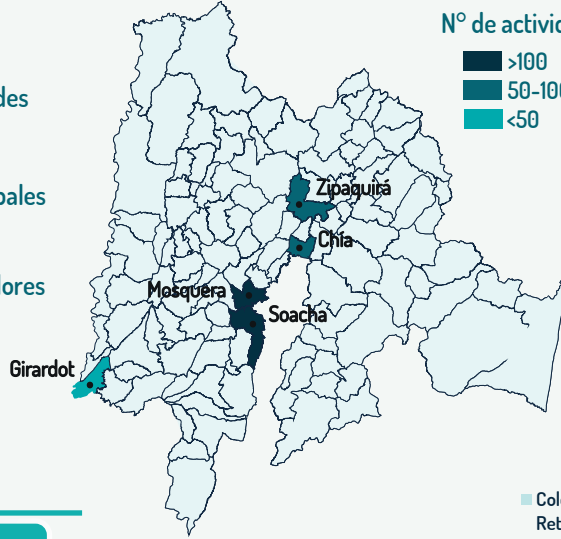

GIFMM BOGOTÁ Y REGIÓN (Cundinamarca)

RESPUESTA A REFUGIADOS Y MIGRANTES

RMRP 2023 Fecha: de enero a septiembre 2023

R4W Plataforma de Coordinación Interagencial para Refugiados y Migrantes de Venezuela

29.331

Personas alcanzadas con una o más asistencias por parte de los socios entre enero y septiembre 2023.

1.605
Total actividades

21 Socios Principales
22 Socios Implementadores

Beneficiarios por Género

Perfil Poblacional