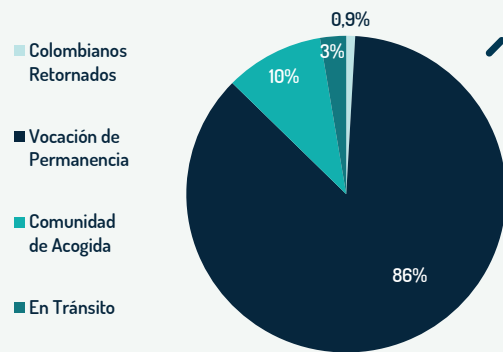

Personas alcanzadas con una o más asistencias por parte de los socios entre enero y septiembre 2023.

1.605
Total actividades

21 Socios Principales
22 Socios Implementadores

Beneficiarios por Género

Perfil Poblacional

RESPUESTA SECTORIAL

Beneficiarios por sector

Actividades por sector

Beneficiarios por mes

Actividades por mes

Cifras acumuladas de respuesta a septiembre 2023. Fecha de consulta: 23 de octubre de 2023