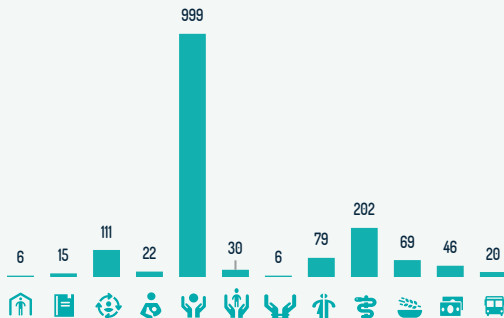

Personas alcanzadas con una o más asistencias por parte de los socios entre enero y septiembre 2023.

1.605
Total actividades

21 Socios Principales
22 Socios Implementadores

Beneficiarios por Género

Perfil Poblacional

RESPUESTA SECTORIAL

Beneficiarios por sector

Actividades por sector

Beneficiarios por mes

Actividades por mes

Cifras acumuladas de respuesta a septiembre 2023. Fecha de consulta: 23 de octubre de 2023