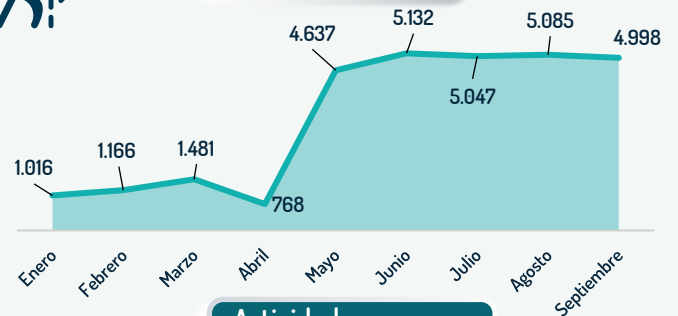

Personas alcanzadas con una o más asistencias por parte de los socios entre enero y septiembre 2023.

1.605
Total actividades

21 Socios Principales
22 Socios Implementadores

Beneficiarios por Género

Perfil Poblacional

RESPUESTA SECTORIAL

Beneficiarios por sector

Actividades por sector

Beneficiarios por mes

Actividades por mes

Cifras acumuladas de respuesta a septiembre 2023. Fecha de consulta: 23 de octubre de 2023