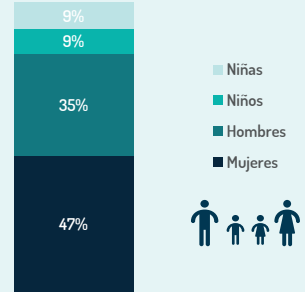

GIFMM BOGOTÁ Y REGIÓN (Cundinamarca)

RESPUESTA A REFUGIADOS Y MIGRANTES

RMRP 2023 Fecha: de enero a septiembre 2023

R4W Plataforma de Coordinación Interagencial para Refugiados y Migrantes de Venezuela

29.331

Personas alcanzadas con una o más asistencias por parte de los socios entre enero y septiembre 2023.

1.605
Total actividades

21 Socios Principales
22 Socios Implementadores

Beneficiarios por Género

Perfil Poblacional