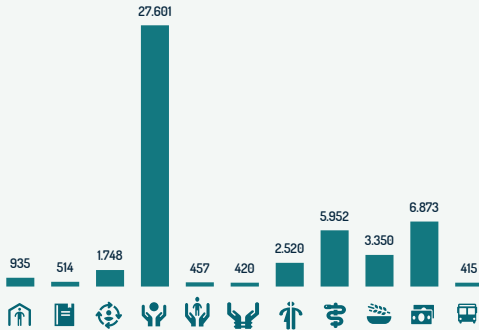

Personas alcanzadas con una o más asistencias por parte de los socios entre enero y septiembre 2023.

1.605
Total actividades

21 Socios Principales
22 Socios Implementadores

Beneficiarios por Género

Perfil Poblacional

RESPUESTA SECTORIAL

Beneficiarios por sector

Actividades por sector

Beneficiarios por mes

Actividades por mes

Cifras acumuladas de respuesta a septiembre 2023. Fecha de consulta: 23 de octubre de 2023