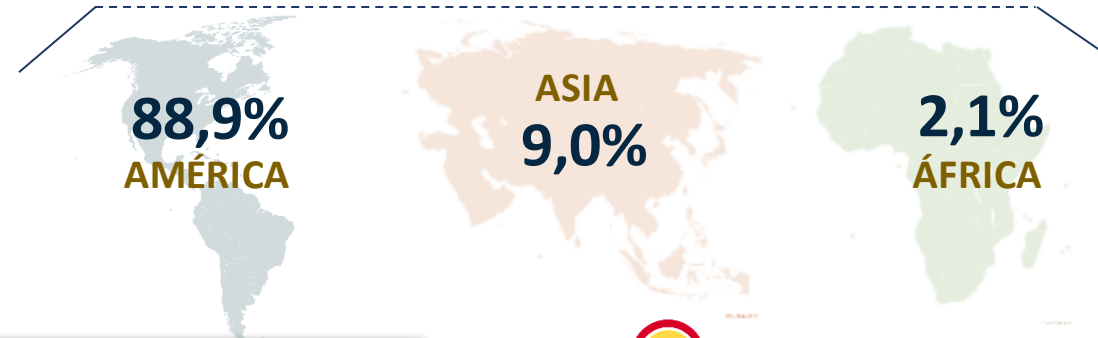

MIGRANTES IRREGULARES EN TRÁNSITO

PANORAMA EN COLOMBIA 2012 – 2023 [CORTE 01-ENERO AL 31-AGOSTO de 2023]

REGIONES DE ORIGEN

Zonas de ingreso

Durante 2023 se han registrado **564** casos de falsedad en documentos detectados en aeropuertos internacionales.

Ciudades de detección

2023

INGRESO		TRÁNSITO		SALIDA	
Ipiales	19.080	Medellín	27.043	Necodí	227.959
Cúcuta	162	Pasto	931	Turbo	55.162
Leticia	88	Cali	155	Bogotá, D.C.	971
Arauca	62	Chachagüí	127	San Andrés	307
Los Patios	48	Neiva	117	Barranquilla	26
Maicao	11	Mocoa	113	Bahía Solano	3