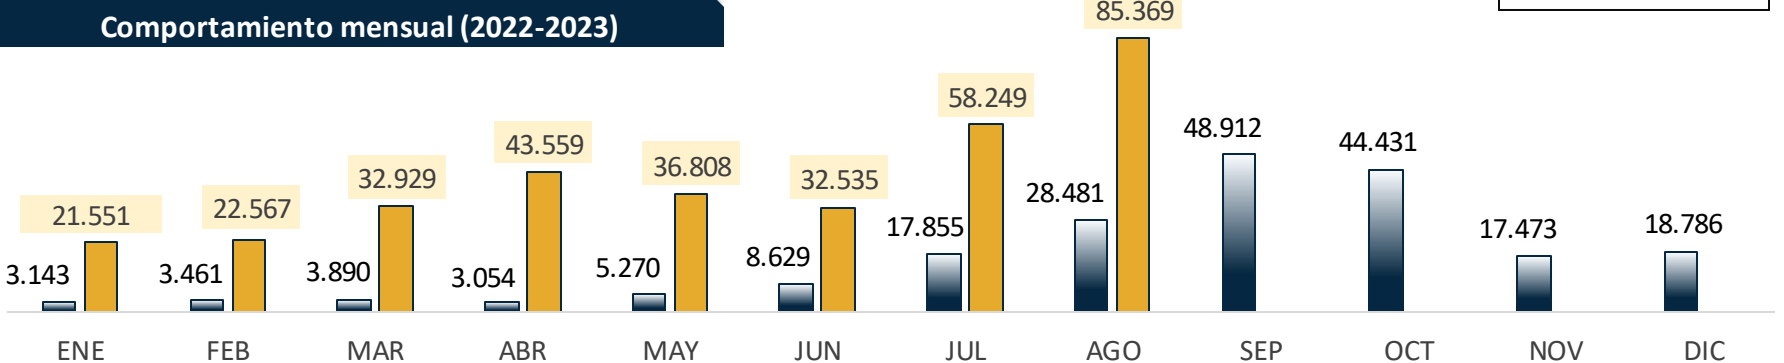

Comportamiento mensual (2022-2023)

Fecha de actualización: Cifras al 31 de AGOSTO del 2023

Fuente: Reportes Regionales - Subdirección de Verificación Migratoria