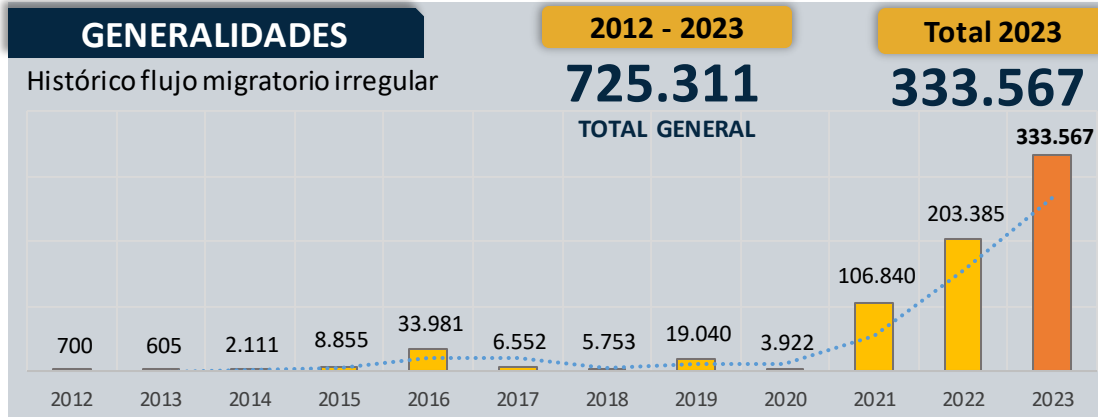

MIGRANTES IRREGULARES EN TRÁNSITO

PANORAMA EN COLOMBIA 2012 – 2023 [CORTE 01-ENERO AL 31-AGOSTO de 2023]

REGIONES DE ORIGEN

Zonas de ingreso

Durante 2023 se han registrado **564** casos de falsedad en documentos detectados en aeropuertos internacionales.

Ciudades de detección

2023

INGRESO		TRÁNSITO		SALIDA	
Ipiales	19.080	Medellín	27.043	Necodí	227.959
Cúcuta	162	Pasto	931	Turbo	55.162
Leticia	88	Cali	155	Bogotá, D.C.	971
Arauca	62	Chachagüí	127	San Andrés	307
Los Patios	48	Neiva	117	Barranquilla	26
Maicao	11	Mocoa	113	Bahía Solano	3