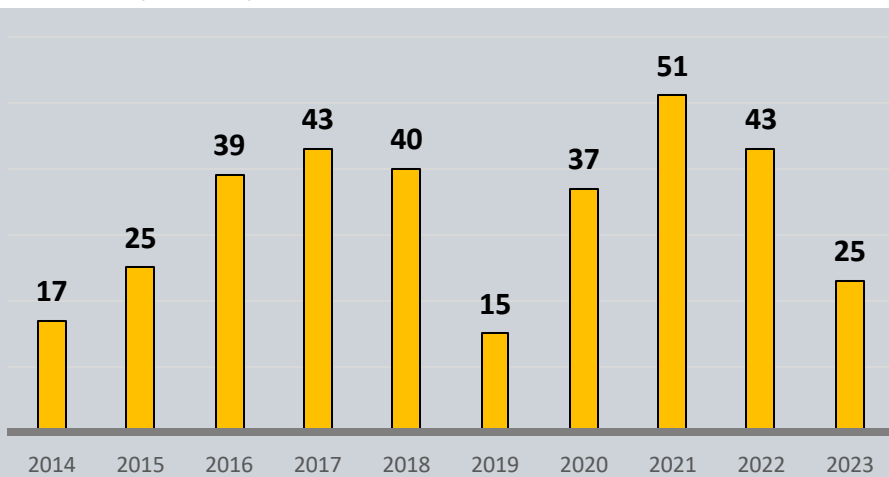

Total Agosto: 54.926

Detecciones de migrantes irregulares en TURBO

Nacionalidad	1-15 agosto	16-ago	17-ago	18-ago	19-ago	20-ago	21-ago	22-ago	23-ago	24-ago	25-ago	26-ago	27-ago	28-ago	29-ago	30-ago	31-ago	Total
Venezuela	10.238	653	772	767	690	794	301		1.282	1.017	768	714	627	564	838	814	946	11.547
Ecuador	385	36	16	34	31	24	3		81	35	23	33	6	39	24	25	20	430
Perú	95	22	1	2	12	8	2		12	10	8	8	17	3	3	2	9	119
Nepal	48	2	0	4	0	2	0		49	0	21	0	0	0	5	5	5	93
China	1	0	0	29	0	0	0		18	0	20	0	0	0	0	0	0	67
Cuba	22	1	0	2	0	1	0		0	3	0	2	0	0	1	0	6	16
Otros	84	0	1	4	4	8	2		7	19	20	1	2	0	1	0	14	83
Total	10.873	714	790	842	737	837	308		1.449	1.084	860	758	652	606	872	846	1.000	12.355

Total Agosto: 23.228

Capturas por tráfico de migrantes GITM

Fecha de actualización: 31 de AGOSTO del 2023

Comportamiento en Necoclí, según mes 2022-2023

Comportamiento en Turbo, según mes 2022-2023

*En OCT/2022 se reactivan las salidas por el muelle de Turbo y se incrementan paulatinamente durante 2023

CAPTURAS POR TRÁFICO DE MIGRANTES

GRUPO DE INVESTIGACIÓN JUDICIAL CONTRA EL TRÁFICO DE MIGRANTES

Total capturas periodo 2014-2023: 335

Fuente: Grupo de Investigación judicial contra el Tráfico de Migrantes

Capturas 2023, por departamento

Total: 25

Art. 188. CPC DEL TRÁFICO DE MIGRANTES - El que promueva, induzca, constriña, facilite, financie, colabore o de cualquier otra forma participe en la entrada o salida de personas del país, sin el cumplimiento de los requisitos legales, con el ánimo de lucrarse o cualquier otro provecho para si o otra persona, incurrirá en prisión de noventa y seis (96) a ciento cuarenta y cuatro (144) meses y una multa de sesenta y seis punto sesenta y seis (66.66) a ciento cincuenta (150) salarios mínimos legales mensuales vigentes al momento de la sentencia condenatoria.