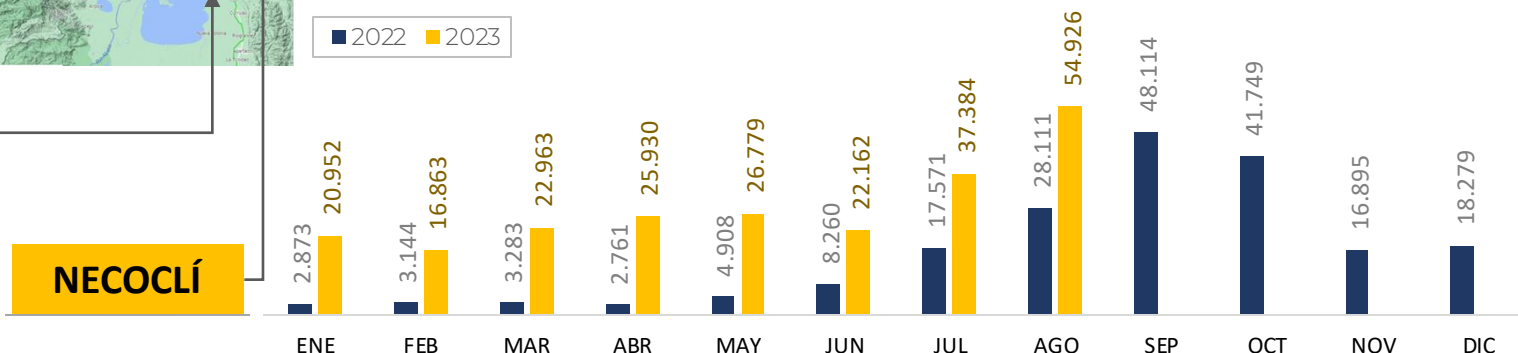

Desagregado por Turbo y Necoclí, según nacionalidad

01/Ago – 31/Ago de 2023

Detecciones de migrantes irregulares en NECOCLÍ

Nacionalidad	1-15 agosto	16-ago	17-ago	18-ago	19-ago	20-ago	21-ago	22-ago	23-ago	24-ago	25-ago	26-ago	27-ago	28-ago	29-ago	30-ago	31-ago	Total
Venezuela	20.044	1.452	1.854	1.520	1.217	960	262		1.555	2.151	1.979	1.135	927	1.268	1.642	1.732	1.880	21.534
Ecuador	4.238	154	144	285	159	132	42		269	307	261	185	108	227	199	139	185	2.796
China	569	86	27	134	29	35	4		95	46	154	175	56	86	118	94	86	1.225
Haití	620	86	54	122	38	71	18		79	99	112	126	68	101	58	54	36	1.122
Afganistán	248	5	52	0	34	21	0		28	0	80	8	3	151	0	8	39	429
Angola	53	45	102	0	7	3	0		0	0	0	5	1	0	29	0	0	192
Otros	747	39	94	75	89	48	31		59	129	93	110	48	83	103	33	75	1.109
Total	26.519	1.867	2.327	2.136	1.573	1.270	357		2.085	2.732	2.679	1.744	1.211	1.916	2.149	2.060	2.301	28.407

Total Agosto: 54.926

Detecciones de migrantes irregulares en TURBO

Nacionalidad	1-15 agosto	16-ago	17-ago	18-ago	19-ago	20-ago	21-ago	22-ago	23-ago	24-ago	25-ago	26-ago	27-ago	28-ago	29-ago	30-ago	31-ago	Total
Venezuela	10.238	653	772	767	690	794	301		1.282	1.017	768	714	627	564	838	814	946	11.547
Ecuador	385	36	16	34	31	24	3		81	35	23	33	6	39	24	25	20	430
Perú	95	22	1	2	12	8	2		12	10	8	8	17	3	3	2	9	119
Nepal	48	2	0	4	0	2	0		49	0	21	0	0	0	5	5	5	93
China	1	0	0	29	0	0	0		18	0	20	0	0	0	0	0	0	67
Cuba	22	1	0	2	0	1	0		0	3	0	2	0	0	1	0	6	16
Otros	84	0	1	4	4	8	2		7	19	20	1	2	0	1	0	14	83
Total	10.873	714	790	842	737	837	308		1.449	1.084	860	758	652	606	872	846	1.000	12.355

Total Agosto: 23.228

Capturas por tráfico de migrantes GITM

Fecha de actualización: 31 de AGOSTO del 2023

Comportamiento en Necoclí, según mes 2022-2023

Comportamiento en Turbo, según mes 2022-2023

*En OCT/2022 se reactivan las salidas por el muelle de Turbo y se incrementan paulatinamente durante 2023