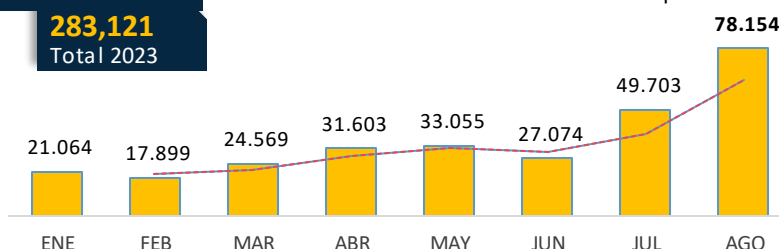

Masculino / femenino		Menores
219.295	114.272	63.199
		NNA

Comportamiento mensual (2022-2023)

Fecha de actualización: Cifras al 31 de AGOSTO del 2023

Fuente: Reportes Regionales - Subdirección de Verificación Migratoria

DETECCIONES DE MIGRANTES IRREGULARES EN TRÁNSITO POR NECOCLÍ Y TURBO (Año 2023)

Comportamiento Diario

Fecha de actualización: 31 de AGO de 2023

Detecciones de migrantes irregulares en Necoclí + Turbo

01/Ago al 31/Ago de 2023

283,121
Total 2023

Promedio diario Julio = 1.603
Promedio diario agosto = 2.694

68% *Riesgo de
represamiento*

Total detecciones Turbo + Necoclí 2023 por mes

* El día 22 de agosto no hubo salidas debido a las condiciones meteorológicas

Desagregado por Turbo y Necoclí, según nacionalidad

01/Ago – 31/Ago de 2023

Detecciones de migrantes irregulares en NECOCLÍ

Nacionalidad	1-15 agosto	16-ago	17-ago	18-ago	19-ago	20-ago	21-ago	22-ago	23-ago	24-ago	25-ago	26-ago	27-ago	28-ago	29-ago	30-ago	31-ago	Total
Venezuela	20.044	1.452	1.854	1.520	1.217	960	262		1.555	2.151	1.979	1.135	927	1.268	1.642	1.732	1.880	21.534
Ecuador	4.238	154	144	285	159	132	42		269	307	261	185	108	227	199	139	185	2.796
China	569	86	27	134	29	35	4		95	46	154	175	56	86	118	94	86	1.225
Haití	620	86	54	122	38	71	18		79	99	112	126	68	101	58	54	36	1.122
Afganistán	248	5	52	0	34	21	0		28	0	80	8	3	151	0	8	39	429
Angola	53	45	102	0	7	3	0		0	0	0	5	1	0	29	0	0	192
Otros	747	39	94	75	89	48	31		59	129	93	110	48	83	103	33	75	1.109
Total	26.519	1.867	2.327	2.136	1.573	1.270	357		2.085	2.732	2.679	1.744	1.211	1.916	2.149	2.060	2.301	28.407