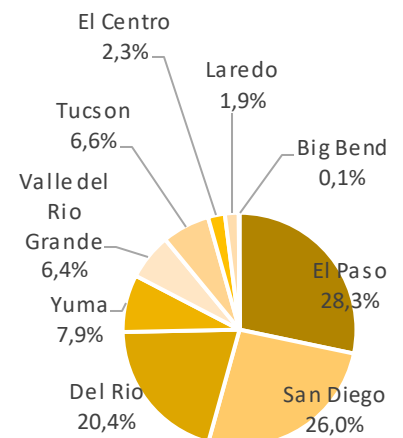

Desagregado por Turbo y Necoclí, según nacionalidad

01/Ago – 31/Ago de 2023

Detecciones de migrantes irregulares en NECOCLÍ

Nacionalidad	1-15 agosto	16-ago	17-ago	18-ago	19-ago	20-ago	21-ago	22-ago	23-ago	24-ago	25-ago	26-ago	27-ago	28-ago	29-ago	30-ago	31-ago	Total
Venezuela	20.044	1.452	1.854	1.520	1.217	960	262		1.555	2.151	1.979	1.135	927	1.268	1.642	1.732	1.880	21.534
Ecuador	4.238	154	144	285	159	132	42		269	307	261	185	108	227	199	139	185	2.796
China	569	86	27	134	29	35	4		95	46	154	175	56	86	118	94	86	1.225
Haití	620	86	54	122	38	71	18		79	99	112	126	68	101	58	54	36	1.122
Afganistán	248	5	52	0	34	21	0		28	0	80	8	3	151	0	8	39	429
Angola	53	45	102	0	7	3	0		0	0	0	5	1	0	29	0	0	192
Otros	747	39	94	75	89	48	31		59	129	93	110	48	83	103	33	75	1.109
Total	26.519	1.867	2.327	2.136	1.573	1.270	357		2.085	2.732	2.679	1.744	1.211	1.916	2.149	2.060	2.301	28.407

COMPORTAMIENTO FRONTERA SUR EE.UU

CIFRAS DE REFERENCIA

Panorama de las detecciones 2023 (corte 31-JUL-2023)

FUENTE: US CUSTOMS AND BORDER PROTECTION

Migrantes irregulares en la frontera Sur de EE.UU 2020-2023

PRINCIPALES NACIONALIDADES

2023

CIFRAS DE COLOMBIANOS EN LA FRONTERA SUR EE.UU 2022-2023

Comparativo 2022 VS 2023

Lugares de detección

FUENTE: US CUSTOMS AND BORDER PROTECTION