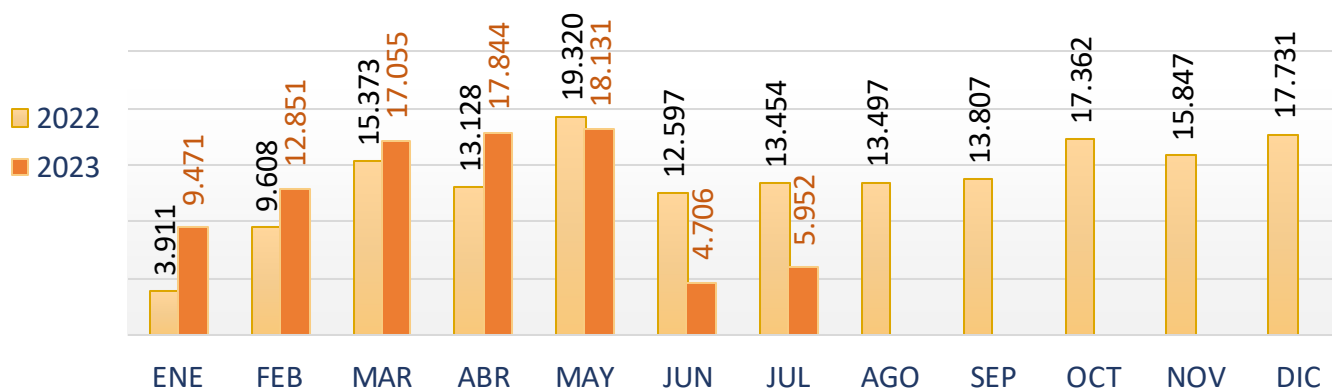

CAPTURAS POR TRÁFICO DE MIGRANTES

GRUPO DE INVESTIGACIÓN JUDICIAL CONTRA EL TRÁFICO DE MIGRANTES

Total capturas periodo 2014-2023: 335

Fuente: Grupo de Investigación judicial contra el Tráfico de Migrantes

Capturas 2023, por departamento

Total: 25

Art. 188. CPC DEL TRÁFICO DE MIGRANTES - El que promueva, induzca, constriña, facilite, financie, colabore o de cualquier otra forma participe en la entrada o salida de personas del país, sin el cumplimiento de los requisitos legales, con el ánimo de lucrarse o cualquier otro provecho para si o otra persona, incurrirá en prisión de noventa y seis (96) a ciento cuarenta y cuatro (144) meses y una multa de sesenta y seis punto sesenta y seis (66.66) a ciento cincuenta (150) salarios mínimos legales mensuales vigentes al momento de la sentencia condenatoria.

COMPORTAMIENTO FRONTERA SUR EE.UU

CIFRAS DE REFERENCIA

Panorama de las detecciones 2023 (corte 31-JUL-2023)

FUENTE: US CUSTOMS AND BORDER PROTECTION

Migrantes irregulares en la frontera Sur de EE.UU 2020-2023

PRINCIPALES NACIONALIDADES

2023

CIFRAS DE COLOMBIANOS EN LA FRONTERA SUR EE.UU 2022-2023

Comparativo 2022 VS 2023

Lugares de detección

FUENTE: US CUSTOMS AND BORDER PROTECTION