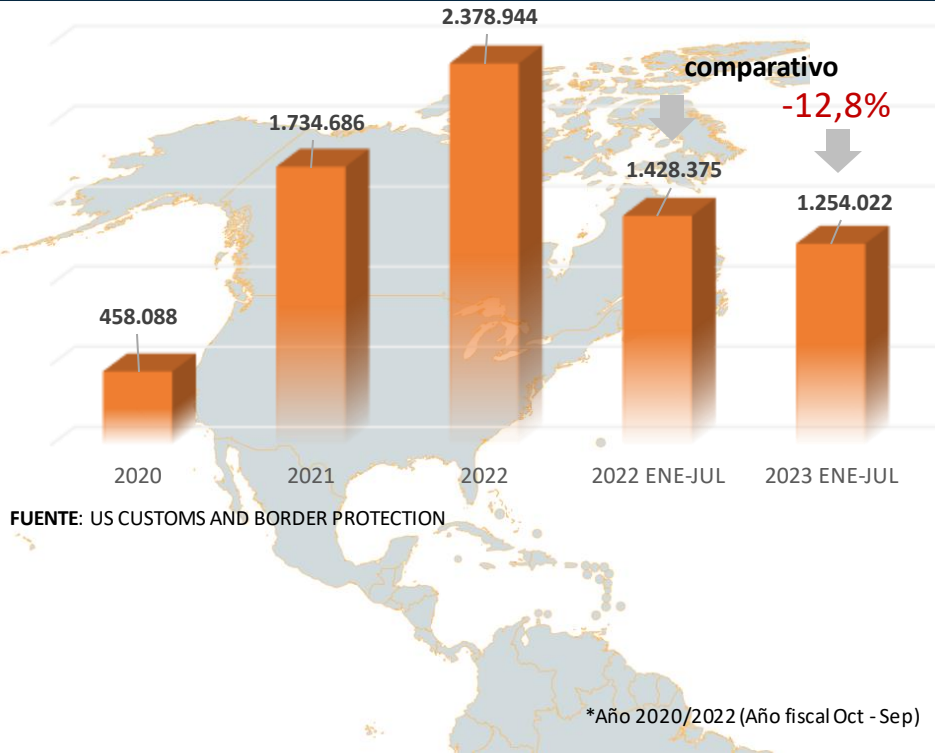

Capturas 2023, por departamento

Total: 25

Art. 188. CPC DEL TRÁFICO DE MIGRANTES - El que promueva, induzca, constriña, facilite, financie, colabore o de cualquier otra forma participe en la entrada o salida de personas del país, sin el cumplimiento de los requisitos legales, con el ánimo de lucrarse o cualquier otro provecho para si o otra persona, incurrirá en prisión de noventa y seis (96) a ciento cuarenta y cuatro (144) meses y una multa de sesenta y seis punto sesenta y seis (66.66) a ciento cincuenta (150) salarios mínimos legales mensuales vigentes al momento de la sentencia condenatoria.

COMPORTAMIENTO FRONTERA SUR EE.UU

CIFRAS DE REFERENCIA

Panorama de las detecciones 2023 (corte 31-JUL-2023)

FUENTE: US CUSTOMS AND BORDER PROTECTION

Migrantes irregulares en la frontera Sur de EE.UU 2020-2023

PRINCIPALES NACIONALIDADES

2023

CIFRAS DE COLOMBIANOS EN LA FRONTERA SUR EE.UU 2022-2023

Comparativo 2022 VS 2023

Lugares de detección

FUENTE: US CUSTOMS AND BORDER PROTECTION