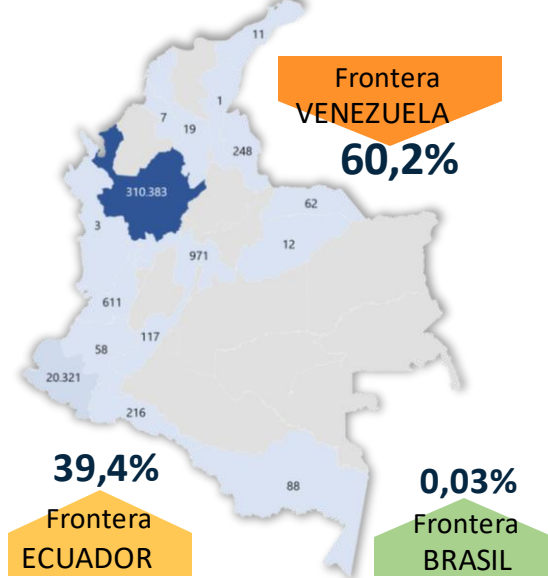

MIGRANTES IRREGULARES EN TRÁNSITO

PANORAMA EN COLOMBIA 2012 – 2023 [CORTE 01-ENERO AL 31-AGOSTO de 2023]

REGIONES DE ORIGEN

Zonas de ingreso

Durante 2023 se han registrado **564** casos de falsedad en documentos detectados en aeropuertos internacionales.

Ciudades de detección

2023

INGRESO		TRÁNSITO		SALIDA	
Ipiales	19.080	Medellín	27.043	Necodí	227.959
Cúcuta	162	Pasto	931	Turbo	55.162
Leticia	88	Cali	155	Bogotá, D.C.	971
Arauca	62	Chachagüí	127	San Andrés	307
Los Patios	48	Neiva	117	Barranquilla	26
Maicao	11	Mocoa	113	Bahía Solano	3

Desagregado por Turbo y Necoclí, según nacionalidad

01/Ago – 31/Ago de 2023

Detecciones de migrantes irregulares en NECOCLÍ

Nacionalidad	1-15 agosto	16-ago	17-ago	18-ago	19-ago	20-ago	21-ago	22-ago	23-ago	24-ago	25-ago	26-ago	27-ago	28-ago	29-ago	30-ago	31-ago	Total
Venezuela	20.044	1.452	1.854	1.520	1.217	960	262		1.555	2.151	1.979	1.135	927	1.268	1.642	1.732	1.880	21.534
Ecuador	4.238	154	144	285	159	132	42		269	307	261	185	108	227	199	139	185	2.796
China	569	86	27	134	29	35	4		95	46	154	175	56	86	118	94	86	1.225
Haití	620	86	54	122	38	71	18		79	99	112	126	68	101	58	54	36	1.122
Afganistán	248	5	52	0	34	21	0		28	0	80	8	3	151	0	8	39	429
Angola	53	45	102	0	7	3	0		0	0	0	5	1	0	29	0	0	192
Otros	747	39	94	75	89	48	31		59	129	93	110	48	83	103	33	75	1.109
Total	26.519	1.867	2.327	2.136	1.573	1.270	357		2.085	2.732	2.679	1.744	1.211	1.916	2.149	2.060	2.301	28.407

CAPTURAS POR TRÁFICO DE MIGRANTES

GRUPO DE INVESTIGACIÓN JUDICIAL CONTRA EL TRÁFICO DE MIGRANTES

Total capturas periodo 2014-2023: 335

Fuente: Grupo de Investigación judicial contra el Tráfico de Migrantes