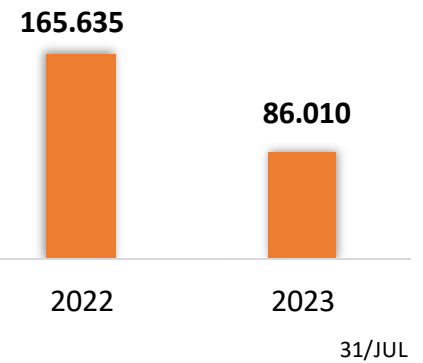

COMPORTAMIENTO FRONTERA SUR EE.UU

CIFRAS DE REFERENCIA

Panorama de las detecciones 2023 (corte 31-JUL-2023)

FUENTE: US CUSTOMS AND BORDER PROTECTION

Migrantes irregulares en la frontera Sur de EE.UU 2020-2023

PRINCIPALES NACIONALIDADES

2023

CIFRAS DE COLOMBIANOS EN LA FRONTERA SUR EE.UU 2022-2023

Comparativo 2022 VS 2023

Lugares de detección

FUENTE: US CUSTOMS AND BORDER PROTECTION