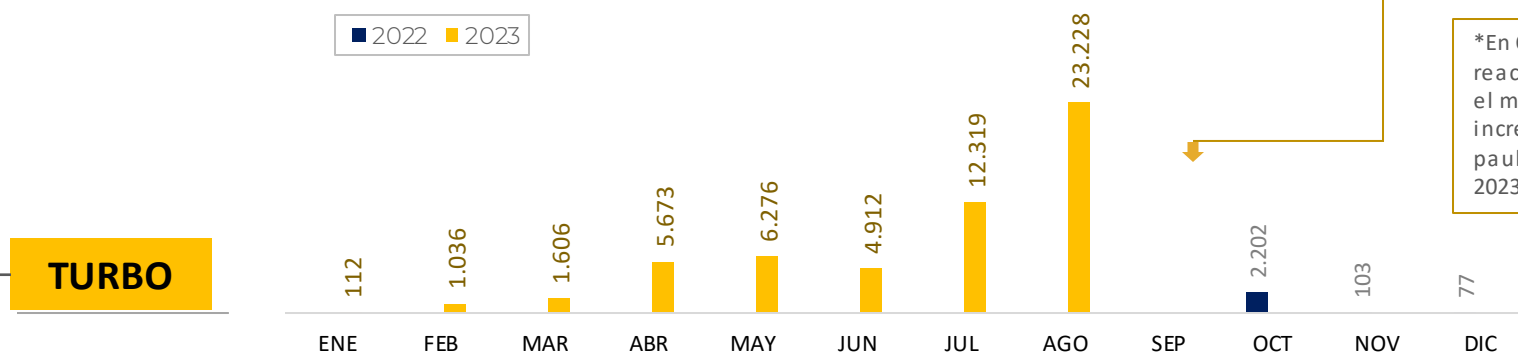

Total Agosto: 23.228

Capturas por tráfico de migrantes GITM

Fecha de actualización: 31 de AGOSTO del 2023

Comportamiento en Necoclí, según mes 2022-2023

Comportamiento en Turbo, según mes 2022-2023

*En OCT/2022 se reactivan las salidas por el muelle de Turbo y se incrementan paulatinamente durante 2023

CAPTURAS POR TRÁFICO DE MIGRANTES

GRUPO DE INVESTIGACIÓN JUDICIAL CONTRA EL TRÁFICO DE MIGRANTES

Total capturas periodo 2014-2023: 335

Fuente: Grupo de Investigación judicial contra el Tráfico de Migrantes