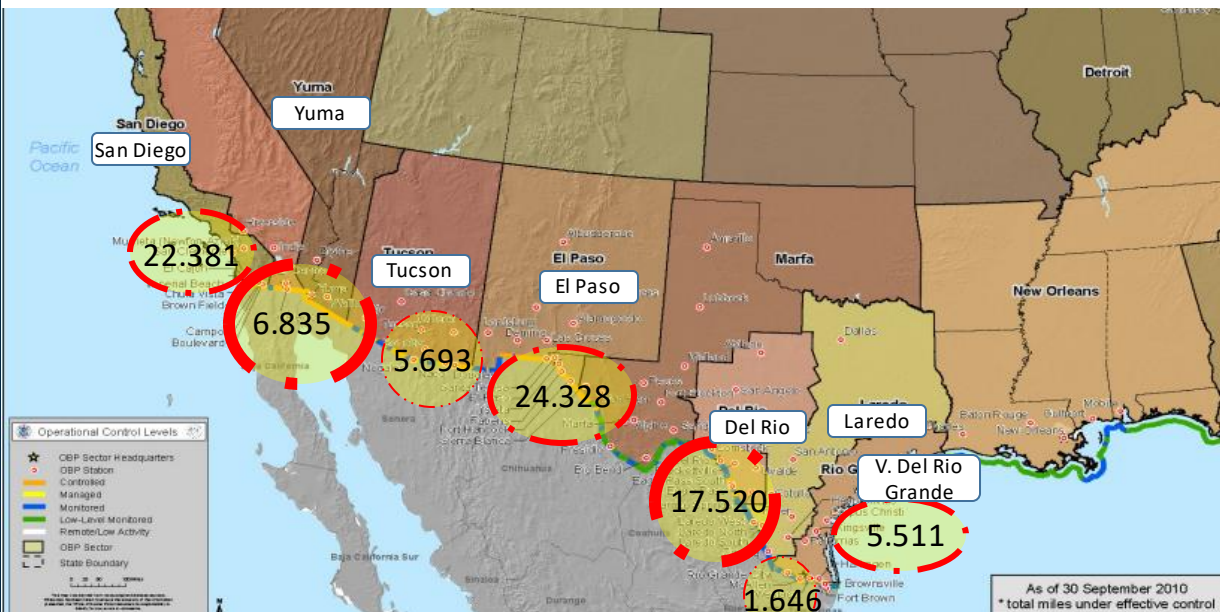

Ciudades de detección

2023

INGRESO		TRÁNSITO		SALIDA	
Ipiales	19.080	Medellín	27.043	Necodí	227.959
Cúcuta	162	Pasto	931	Turbo	55.162
Leticia	88	Cali	155	Bogotá, D.C.	971
Arauca	62	Chachagüí	127	San Andrés	307
Los Patios	48	Neiva	117	Barranquilla	26
Maicao	11	Mocoa	113	Bahía Solano	3

Desagregado por Turbo y Necoclí, según nacionalidad

01/Ago – 31/Ago de 2023

Detecciones de migrantes irregulares en NECOCLÍ

Nacionalidad	1-15 agosto	16-ago	17-ago	18-ago	19-ago	20-ago	21-ago	22-ago	23-ago	24-ago	25-ago	26-ago	27-ago	28-ago	29-ago	30-ago	31-ago	Total
Venezuela	20.044	1.452	1.854	1.520	1.217	960	262		1.555	2.151	1.979	1.135	927	1.268	1.642	1.732	1.880	21.534
Ecuador	4.238	154	144	285	159	132	42		269	307	261	185	108	227	199	139	185	2.796
China	569	86	27	134	29	35	4		95	46	154	175	56	86	118	94	86	1.225
Haití	620	86	54	122	38	71	18		79	99	112	126	68	101	58	54	36	1.122
Afganistán	248	5	52	0	34	21	0		28	0	80	8	3	151	0	8	39	429
Angola	53	45	102	0	7	3	0		0	0	0	5	1	0	29	0	0	192
Otros	747	39	94	75	89	48	31		59	129	93	110	48	83	103	33	75	1.109
Total	26.519	1.867	2.327	2.136	1.573	1.270	357		2.085	2.732	2.679	1.744	1.211	1.916	2.149	2.060	2.301	28.407

COMPORTAMIENTO FRONTERA SUR EE.UU

CIFRAS DE REFERENCIA

Panorama de las detecciones 2023 (corte 31-JUL-2023)

FUENTE: US CUSTOMS AND BORDER PROTECTION

Migrantes irregulares en la frontera Sur de EE.UU 2020-2023

PRINCIPALES NACIONALIDADES

2023

CIFRAS DE COLOMBIANOS EN LA FRONTERA SUR EE.UU 2022-2023

Comparativo 2022 VS 2023

Lugares de detección

FUENTE: US CUSTOMS AND BORDER PROTECTION