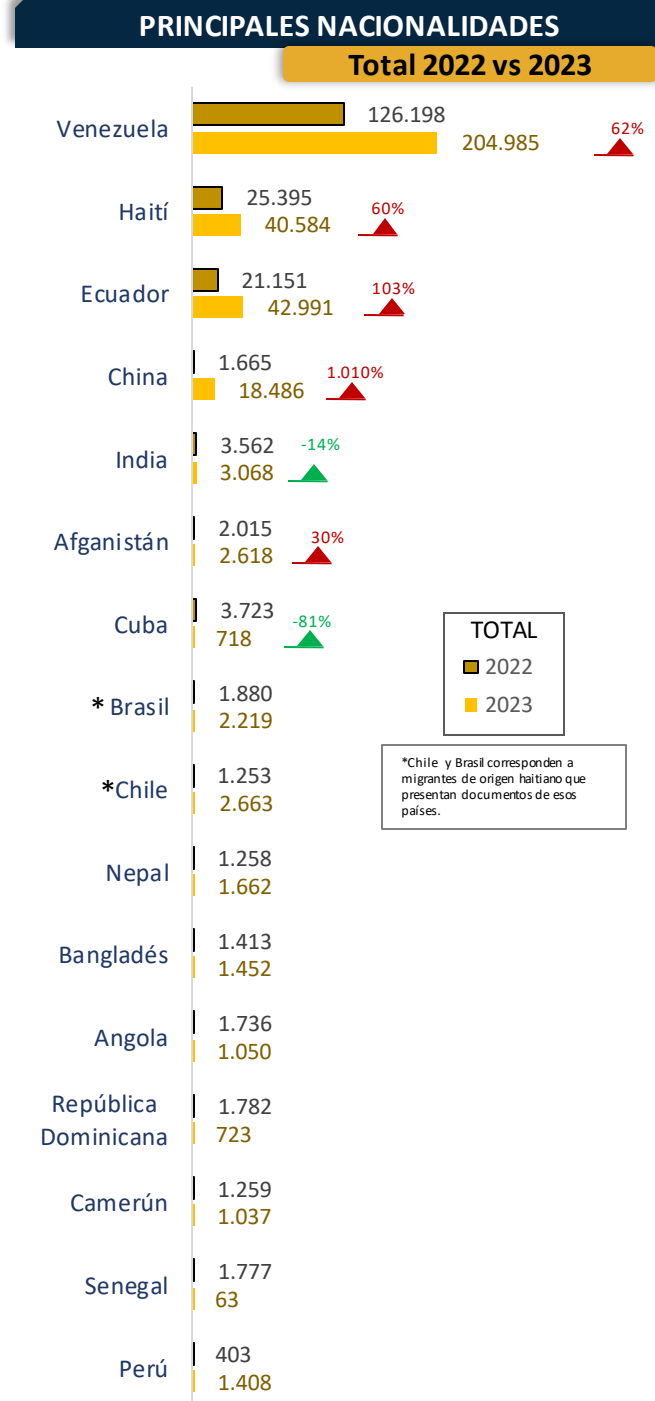

MIGRANTES IRREGULARES EN TRÁNSITO

PANORAMA EN COLOMBIA 2012 – 2023 [CORTE 01-ENERO AL 31-AGOSTO de 2023]

REGIONES DE ORIGEN

Zonas de ingreso

Durante 2023 se han registrado **564** casos de falsedad en documentos detectados en aeropuertos internacionales.

Ciudades de detección

2023

INGRESO		TRÁNSITO		SALIDA	
Ipiales	19.080	Medellín	27.043	Necodí	227.959
Cúcuta	162	Pasto	931	Turbo	55.162
Leticia	88	Cali	155	Bogotá, D.C.	971
Arauca	62	Chachagüí	127	San Andrés	307
Los Patios	48	Neiva	117	Barranquilla	26
Maicao	11	Mocoa	113	Bahía Solano	3

Desagregado por Turbo y Necoclí, según nacionalidad

01/Ago – 31/Ago de 2023

Detecciones de migrantes irregulares en NECOCLÍ

Nacionalidad	1-15 agosto	16-ago	17-ago	18-ago	19-ago	20-ago	21-ago	22-ago	23-ago	24-ago	25-ago	26-ago	27-ago	28-ago	29-ago	30-ago	31-ago	Total
Venezuela	20.044	1.452	1.854	1.520	1.217	960	262		1.555	2.151	1.979	1.135	927	1.268	1.642	1.732	1.880	21.534
Ecuador	4.238	154	144	285	159	132	42		269	307	261	185	108	227	199	139	185	2.796
China	569	86	27	134	29	35	4		95	46	154	175	56	86	118	94	86	1.225
Haití	620	86	54	122	38	71	18		79	99	112	126	68	101	58	54	36	1.122
Afganistán	248	5	52	0	34	21	0		28	0	80	8	3	151	0	8	39	429
Angola	53	45	102	0	7	3	0		0	0	0	5	1	0	29	0	0	192
Otros	747	39	94	75	89	48	31		59	129	93	110	48	83	103	33	75	1.109
Total	26.519	1.867	2.327	2.136	1.573	1.270	357		2.085	2.732	2.679	1.744	1.211	1.916	2.149	2.060	2.301	28.407