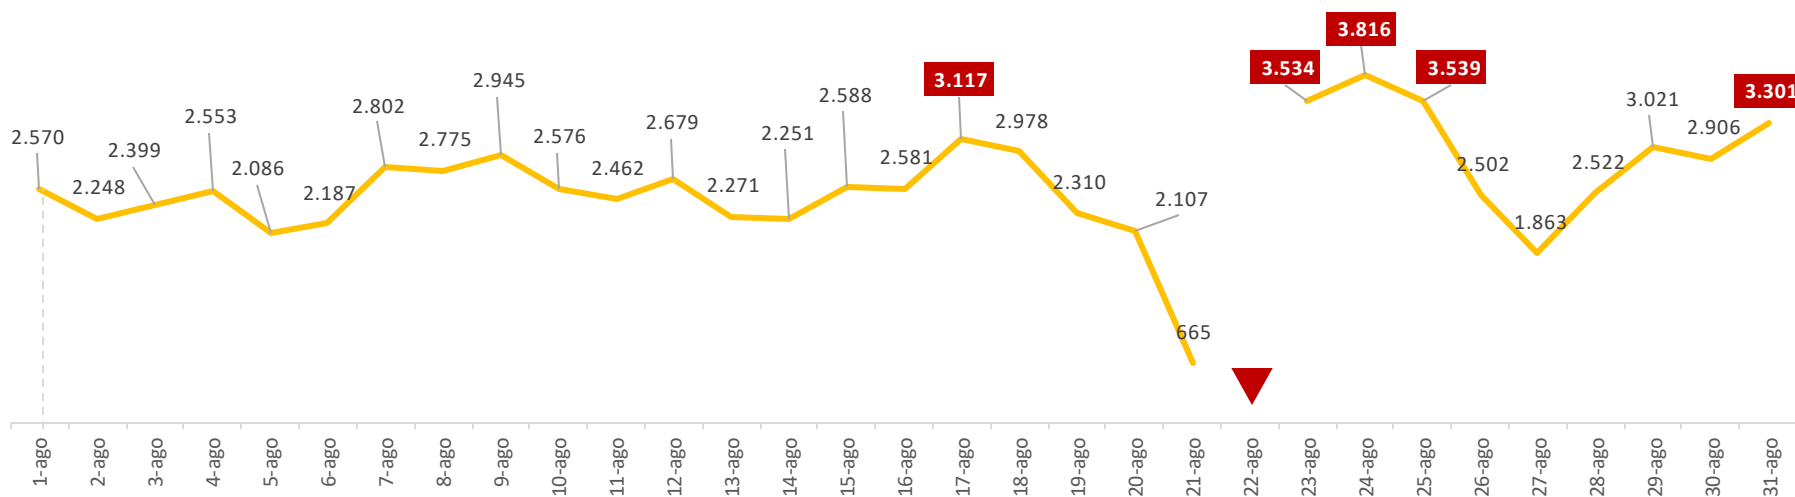

Detecciones de migrantes irregulares en Necoclí + Turbo

01/Ago al 31/Ago de 2023

283,121
Total 2023

Promedio diario Julio = 1.603
Promedio diario agosto = 2.694

68% *Riesgo de
represamiento*

Total detecciones Turbo + Necoclí 2023 por mes