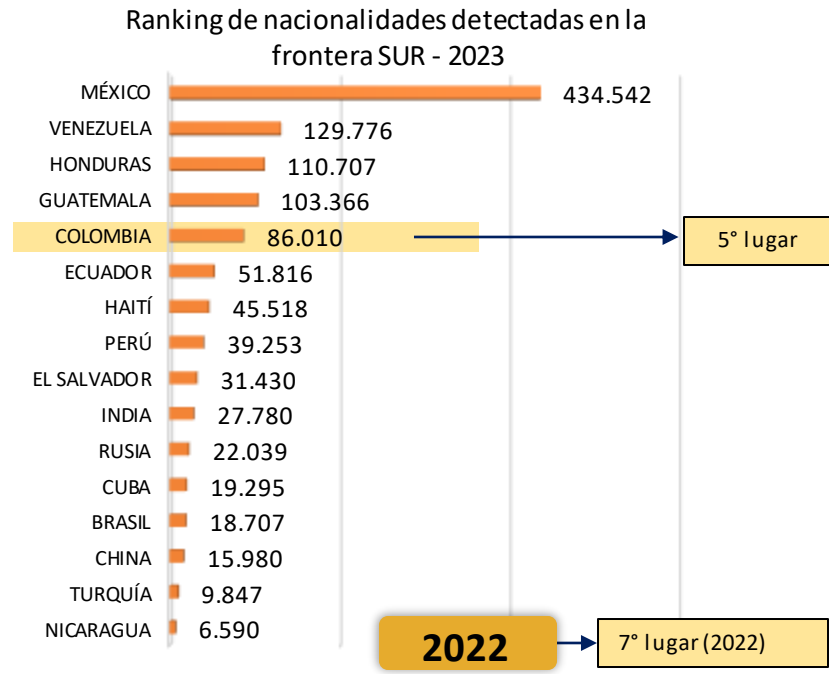

CAPTURAS POR TRÁFICO DE MIGRANTES

GRUPO DE INVESTIGACIÓN JUDICIAL CONTRA EL TRÁFICO DE MIGRANTES

Total capturas periodo 2014-2023: 335

Fuente: Grupo de Investigación judicial contra el Tráfico de Migrantes

Capturas 2023, por departamento

Total: 25

Art. 188. CPC DEL TRÁFICO DE MIGRANTES - El que promueva, induzca, constriña, facilite, financie, colabore o de cualquier otra forma participe en la entrada o salida de personas del país, sin el cumplimiento de los requisitos legales, con el ánimo de lucrarse o cualquier otro provecho para si o otra persona, incurrirá en prisión de noventa y seis (96) a ciento cuarenta y cuatro (144) meses y una multa de sesenta y seis punto sesenta y seis (66.66) a ciento cincuenta (150) salarios mínimos legales mensuales vigentes al momento de la sentencia condenatoria.

COMPORTAMIENTO FRONTERA SUR EE.UU

CIFRAS DE REFERENCIA

Panorama de las detecciones 2023 (corte 31-JUL-2023)

FUENTE: US CUSTOMS AND BORDER PROTECTION

Migrantes irregulares en la frontera Sur de EE.UU 2020-2023

PRINCIPALES NACIONALIDADES

2023

CIFRAS DE COLOMBIANOS EN LA FRONTERA SUR EE.UU 2022-2023

Comparativo 2022 VS 2023

Lugares de detección

FUENTE: US CUSTOMS AND BORDER PROTECTION