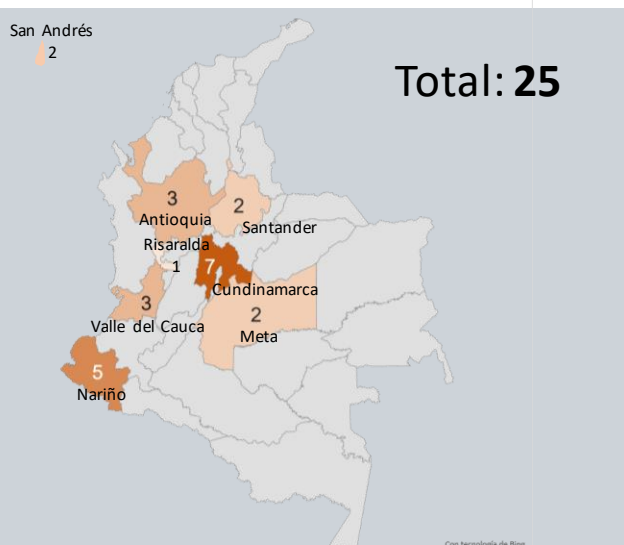

Ciudades de detección

2023

INGRESO		TRÁNSITO		SALIDA	
Ipiales	19.080	Medellín	27.043	Necodí	227.959
Cúcuta	162	Pasto	931	Turbo	55.162
Leticia	88	Cali	155	Bogotá, D.C.	971
Arauca	62	Chachagüí	127	San Andrés	307
Los Patios	48	Neiva	117	Barranquilla	26
Maicao	11	Mocoa	113	Bahía Solano	3

Total Agosto: 23.228

Capturas por tráfico de migrantes GITM

Fecha de actualización: 31 de AGOSTO del 2023

Comportamiento en Necoclí, según mes 2022-2023

Comportamiento en Turbo, según mes 2022-2023

*En OCT/2022 se reactivan las salidas por el muelle de Turbo y se incrementan paulatinamente durante 2023

CAPTURAS POR TRÁFICO DE MIGRANTES

GRUPO DE INVESTIGACIÓN JUDICIAL CONTRA EL TRÁFICO DE MIGRANTES

Total capturas periodo 2014-2023: 335

Fuente: Grupo de Investigación judicial contra el Tráfico de Migrantes

Capturas 2023, por departamento

Total: 25

Art. 188. CPC DEL TRÁFICO DE MIGRANTES - El que promueva, induzca, constriña, facilite, financie, colabore o de cualquier otra forma participe en la entrada o salida de personas del país, sin el cumplimiento de los requisitos legales, con el ánimo de lucrarse o cualquier otro provecho para si o otra persona, incurrirá en prisión de noventa y seis (96) a ciento cuarenta y cuatro (144) meses y una multa de sesenta y seis punto sesenta y seis (66.66) a ciento cincuenta (150) salarios mínimos legales mensuales vigentes al momento de la sentencia condenatoria.