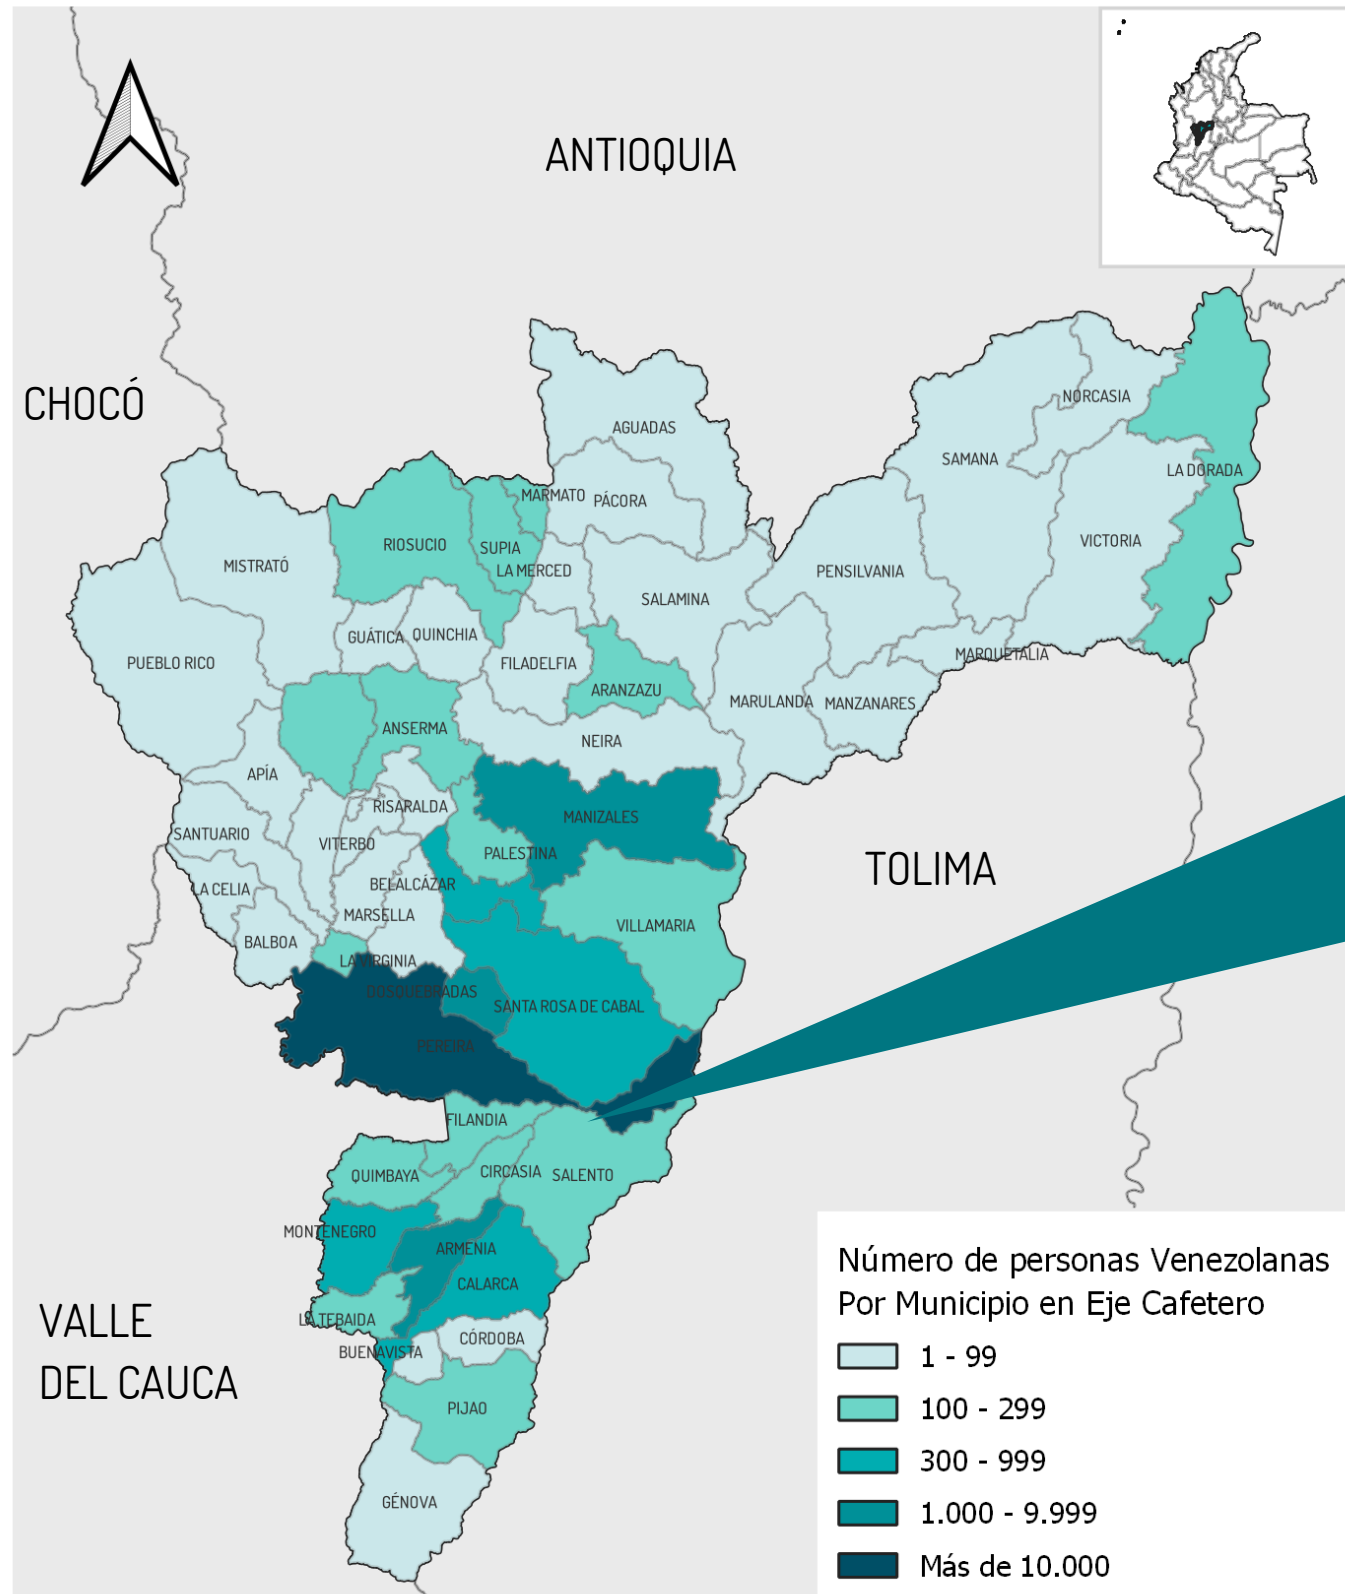

Distribución Geográfica Eje Cafetero Prerregistro ETPV 2023*