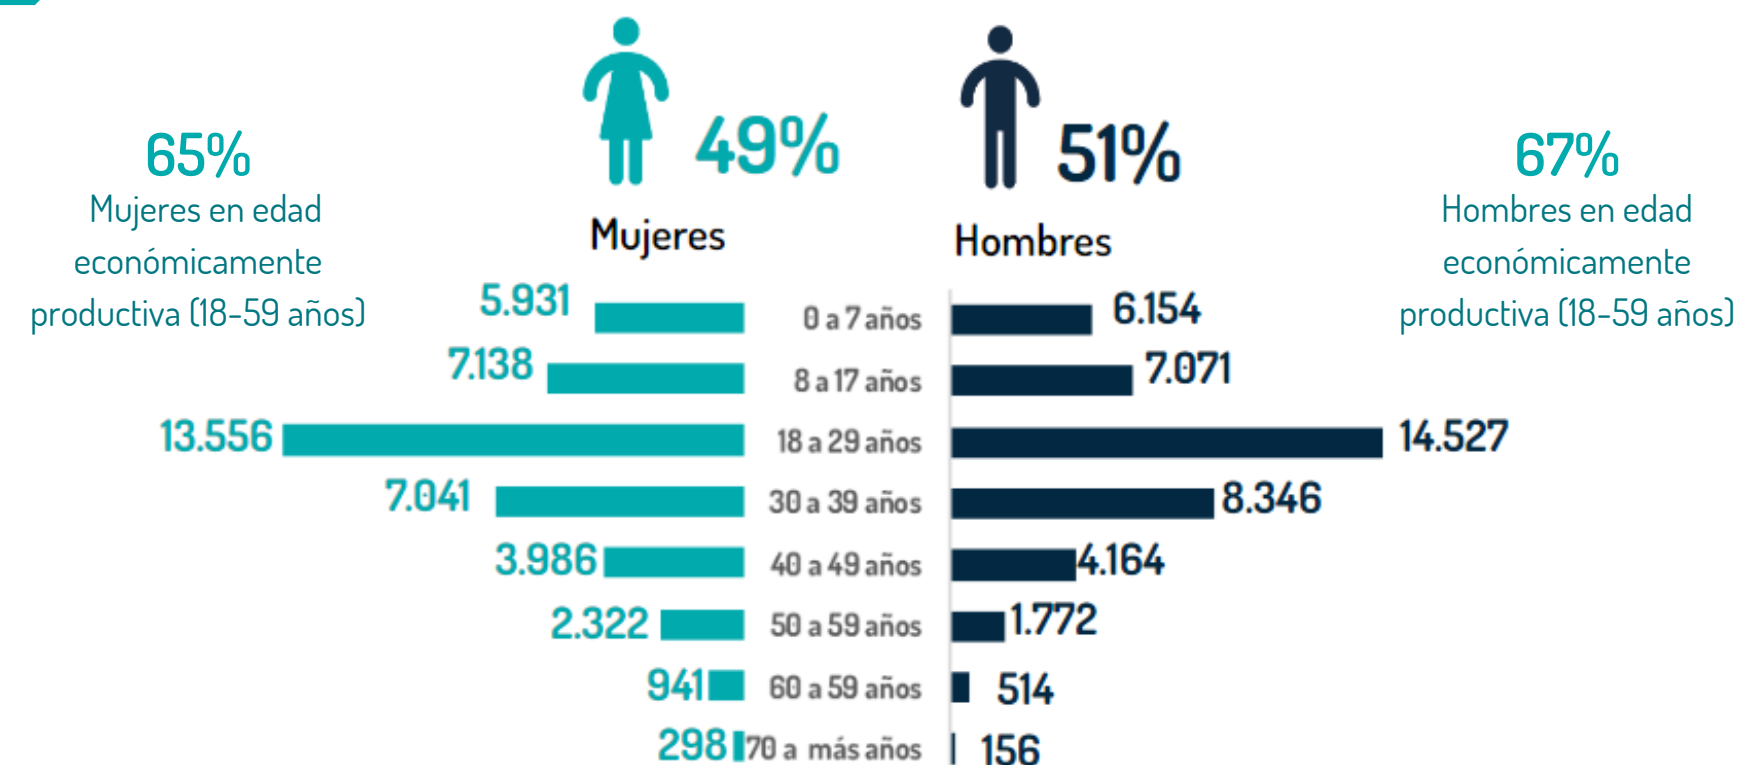

Distribución de Género y Etaria *