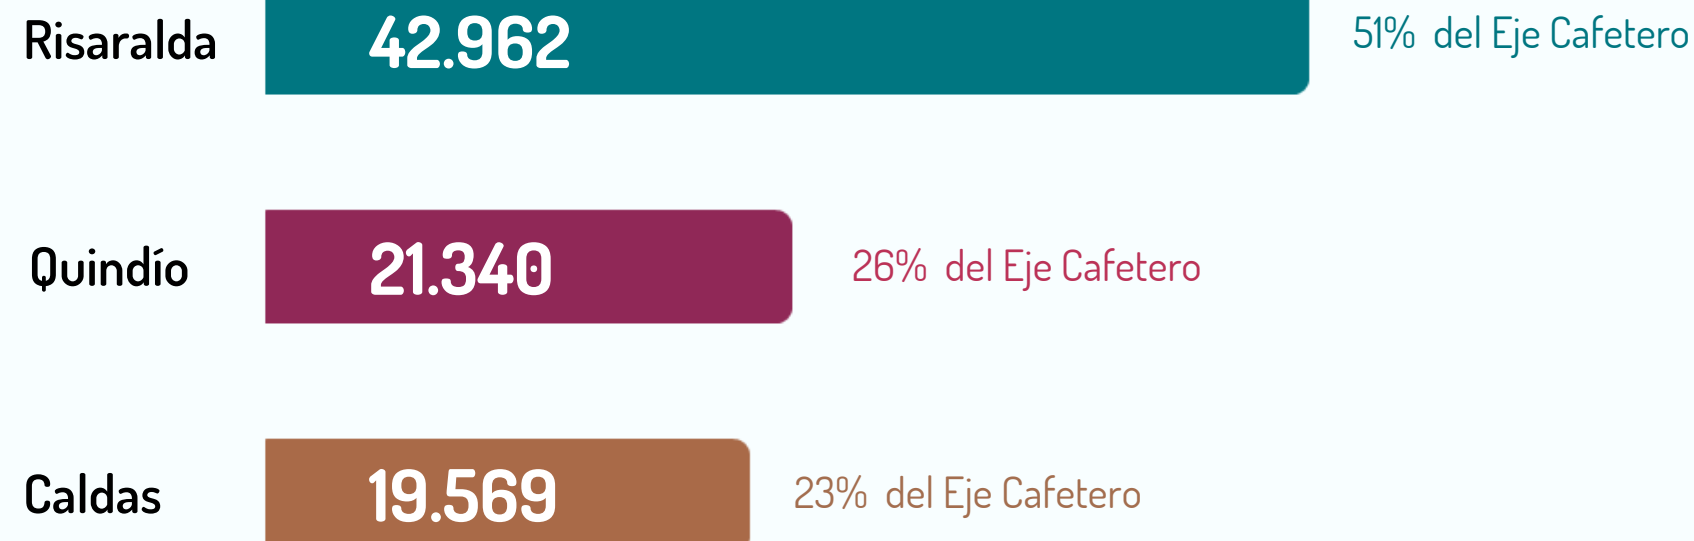

Prerregistro por Departamento*