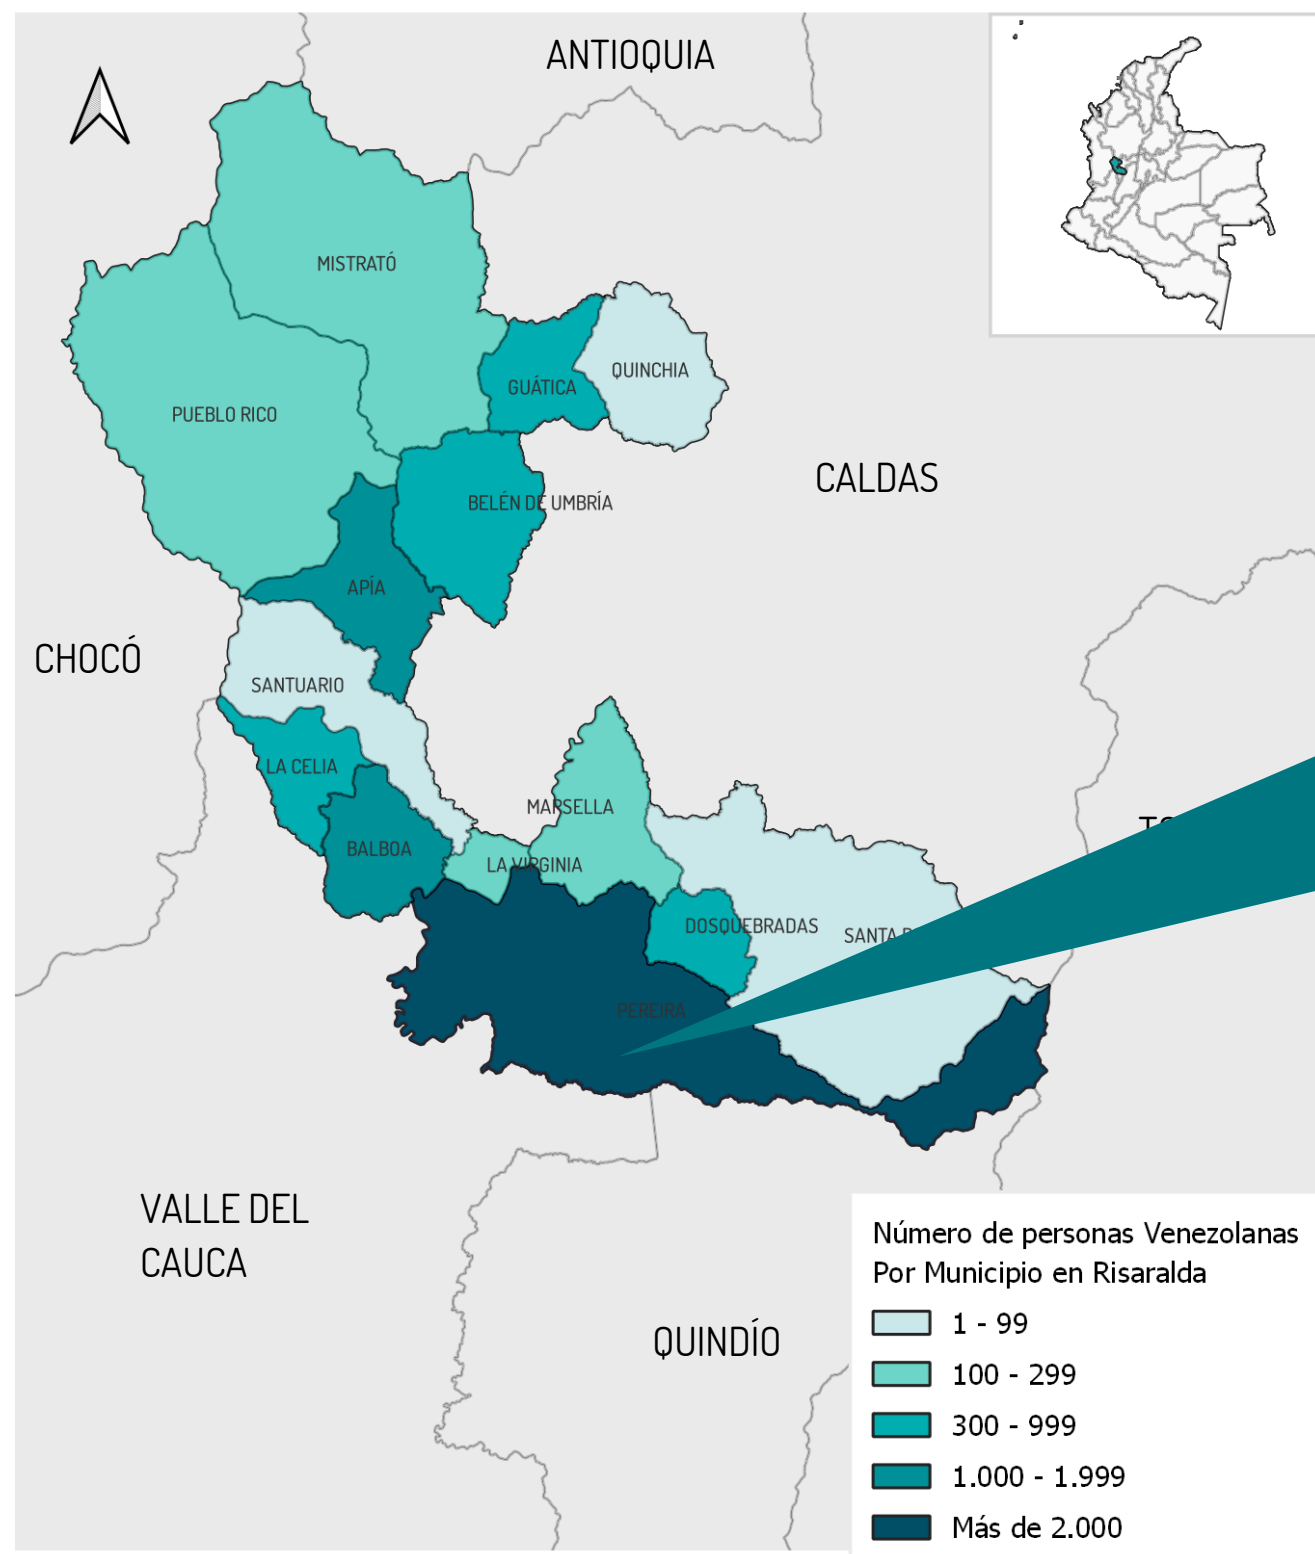

## Top 10 ETPV Municipios Eje Cafetero\*

# COLOMBIA

Personas Refugiadas y Migrantes procedentes de Venezuela en Eje Cafetero  
GIFMM Antioquia | mayo 2021- agosto 2023

**GIFMM**  
GRUPO INTERAGENCIAL SOBRE  
FLUJOS MIGRATORIOS MIXTOS

Plataforma de Coordinación  
Interagencial para Refugiados  
y Migrantes de Venezuela

## Distribución Geográfica Risaralda Prerregistro ETPV 2023\*

**Pereira**  
**65%**  
Del total del Departamento

## Top 10 ETPV Municipios Departamento de Risaralda\*

Pereira	28.227	65%
Dosquebradas	9.798	22%
Santa Rosa Cabal	2.508	5%
La Virginia	600	1,3%
Belén de Umbría	367	0,8%
Santuario	286	0,6%
Quinchía	264	0,6%
Apía	199	0,4%
La Celia	172	0,4%
Marsella	155	0,4%