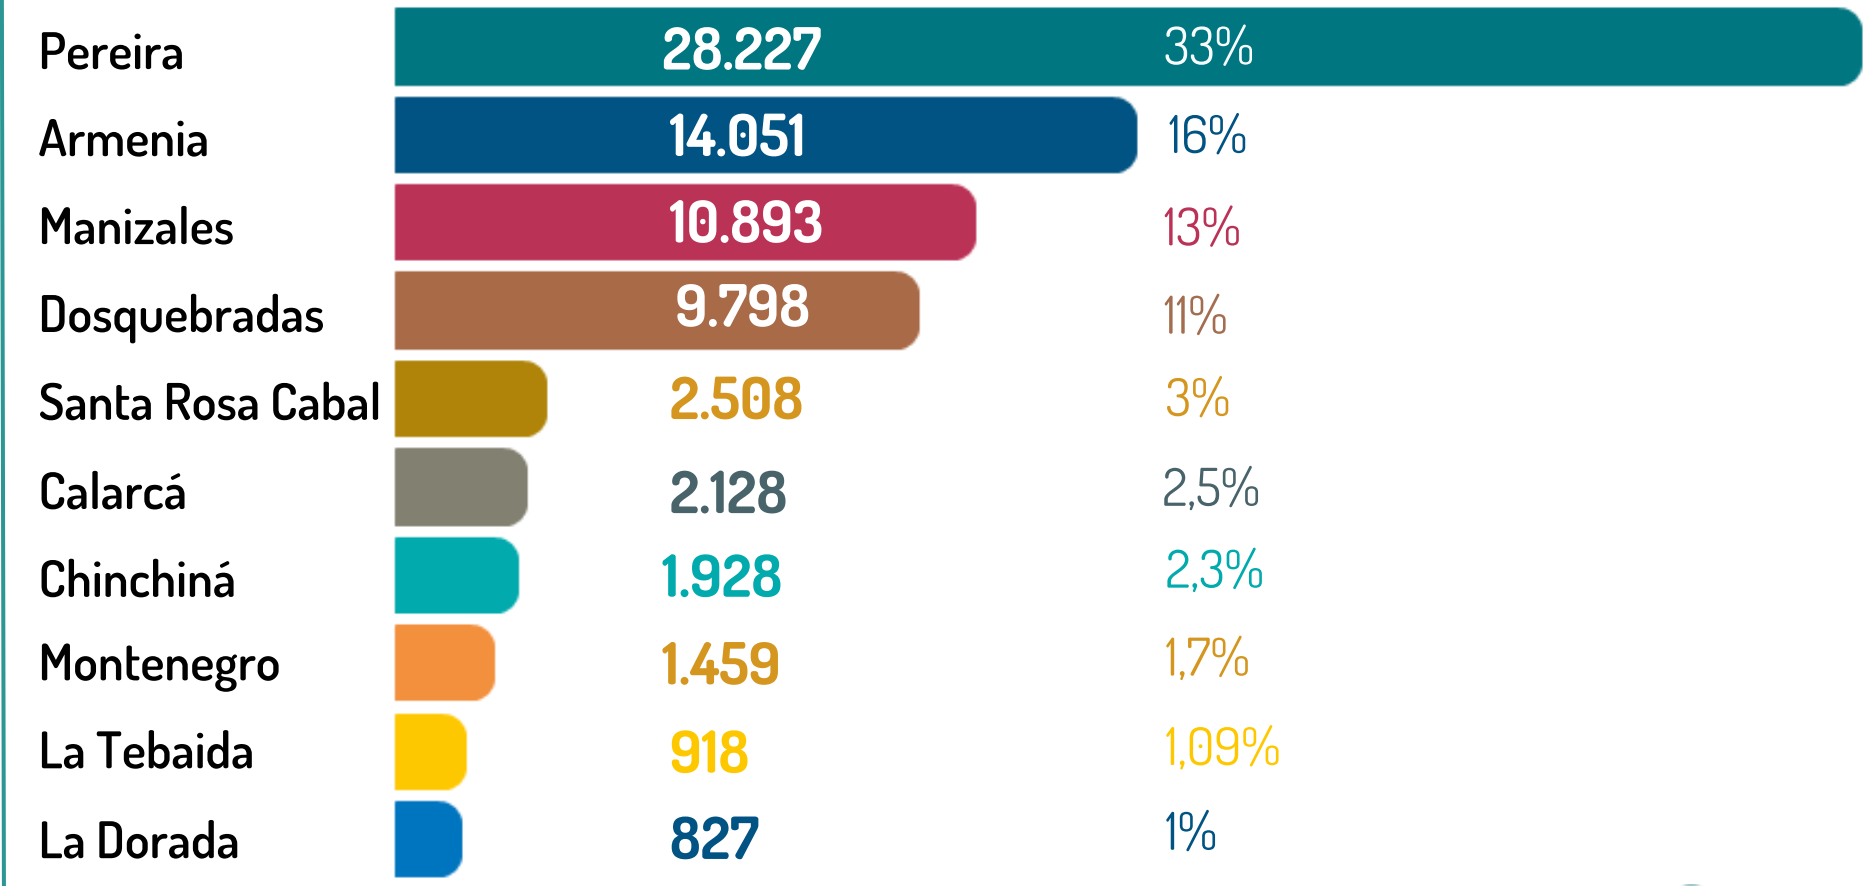

## Distribución de Género y Etaria \*

## Distribución Geográfica Eje Cafetero Prerregistro ETPV 2023\*

**Pereira**  
**33%**  
Del total del Eje Cafetero

## Top 10 ETPV Municipios Eje Cafetero\*