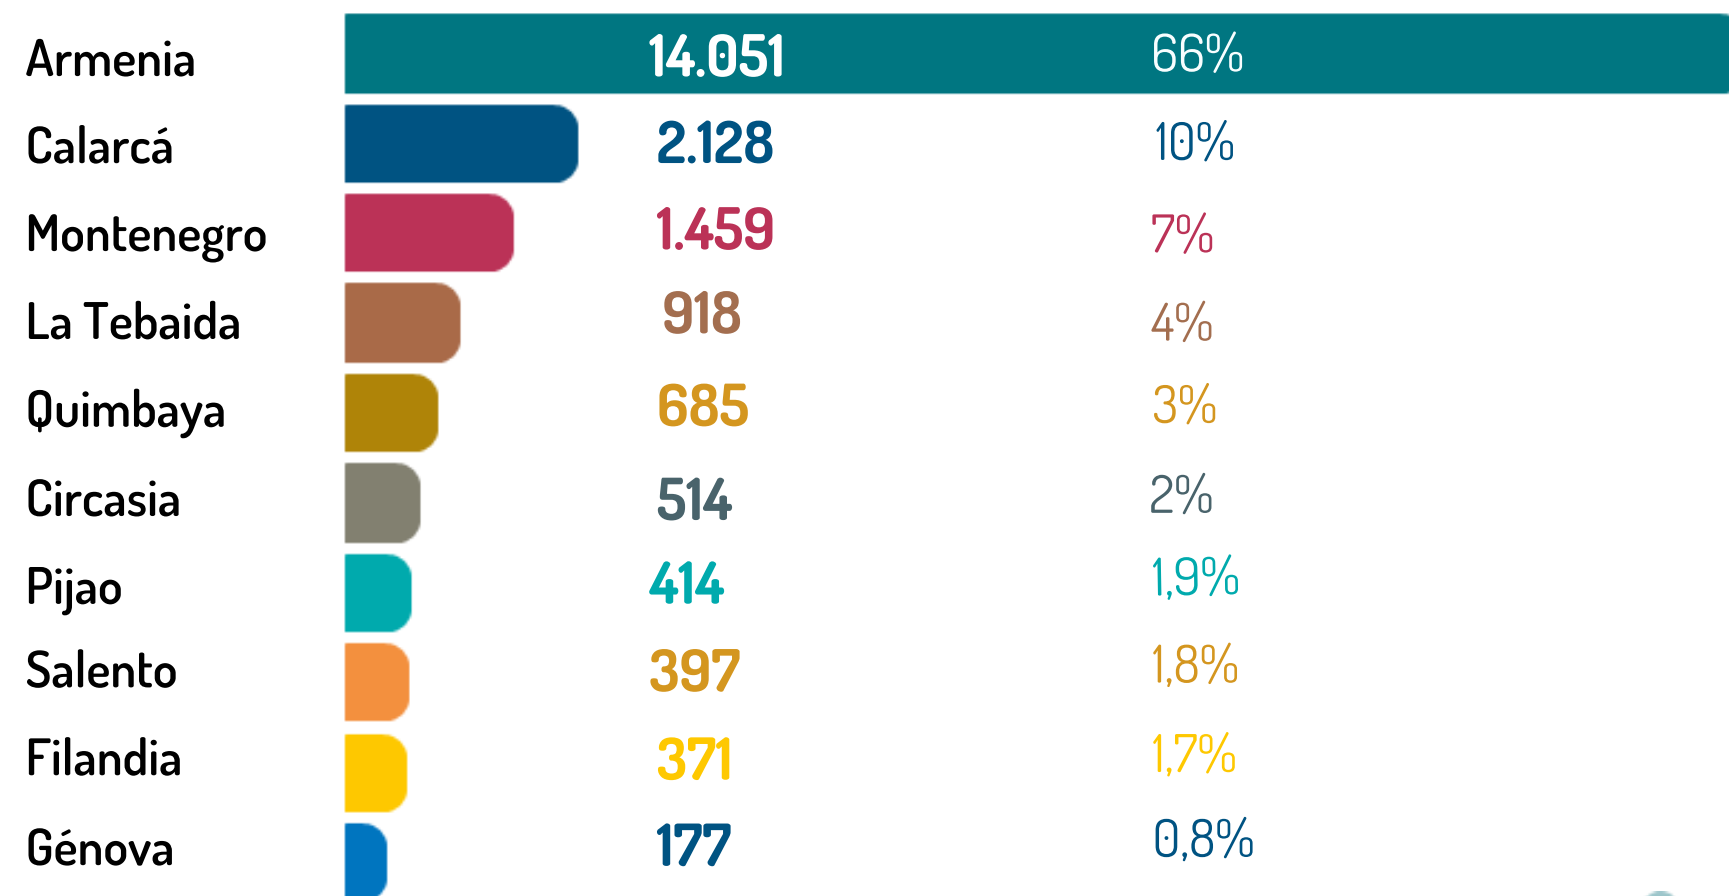

Top 10 ETPV Municipios Departamento de Quindío*