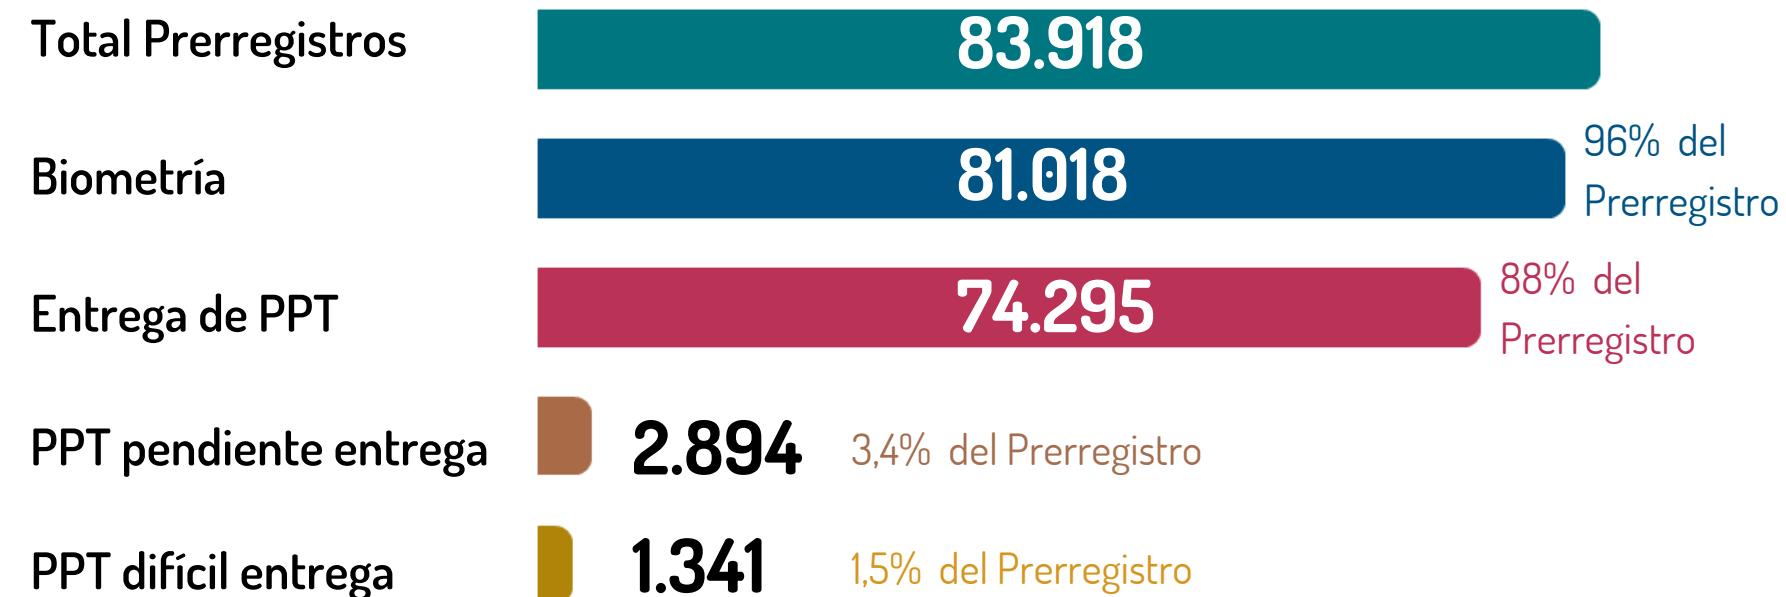

Balance General*