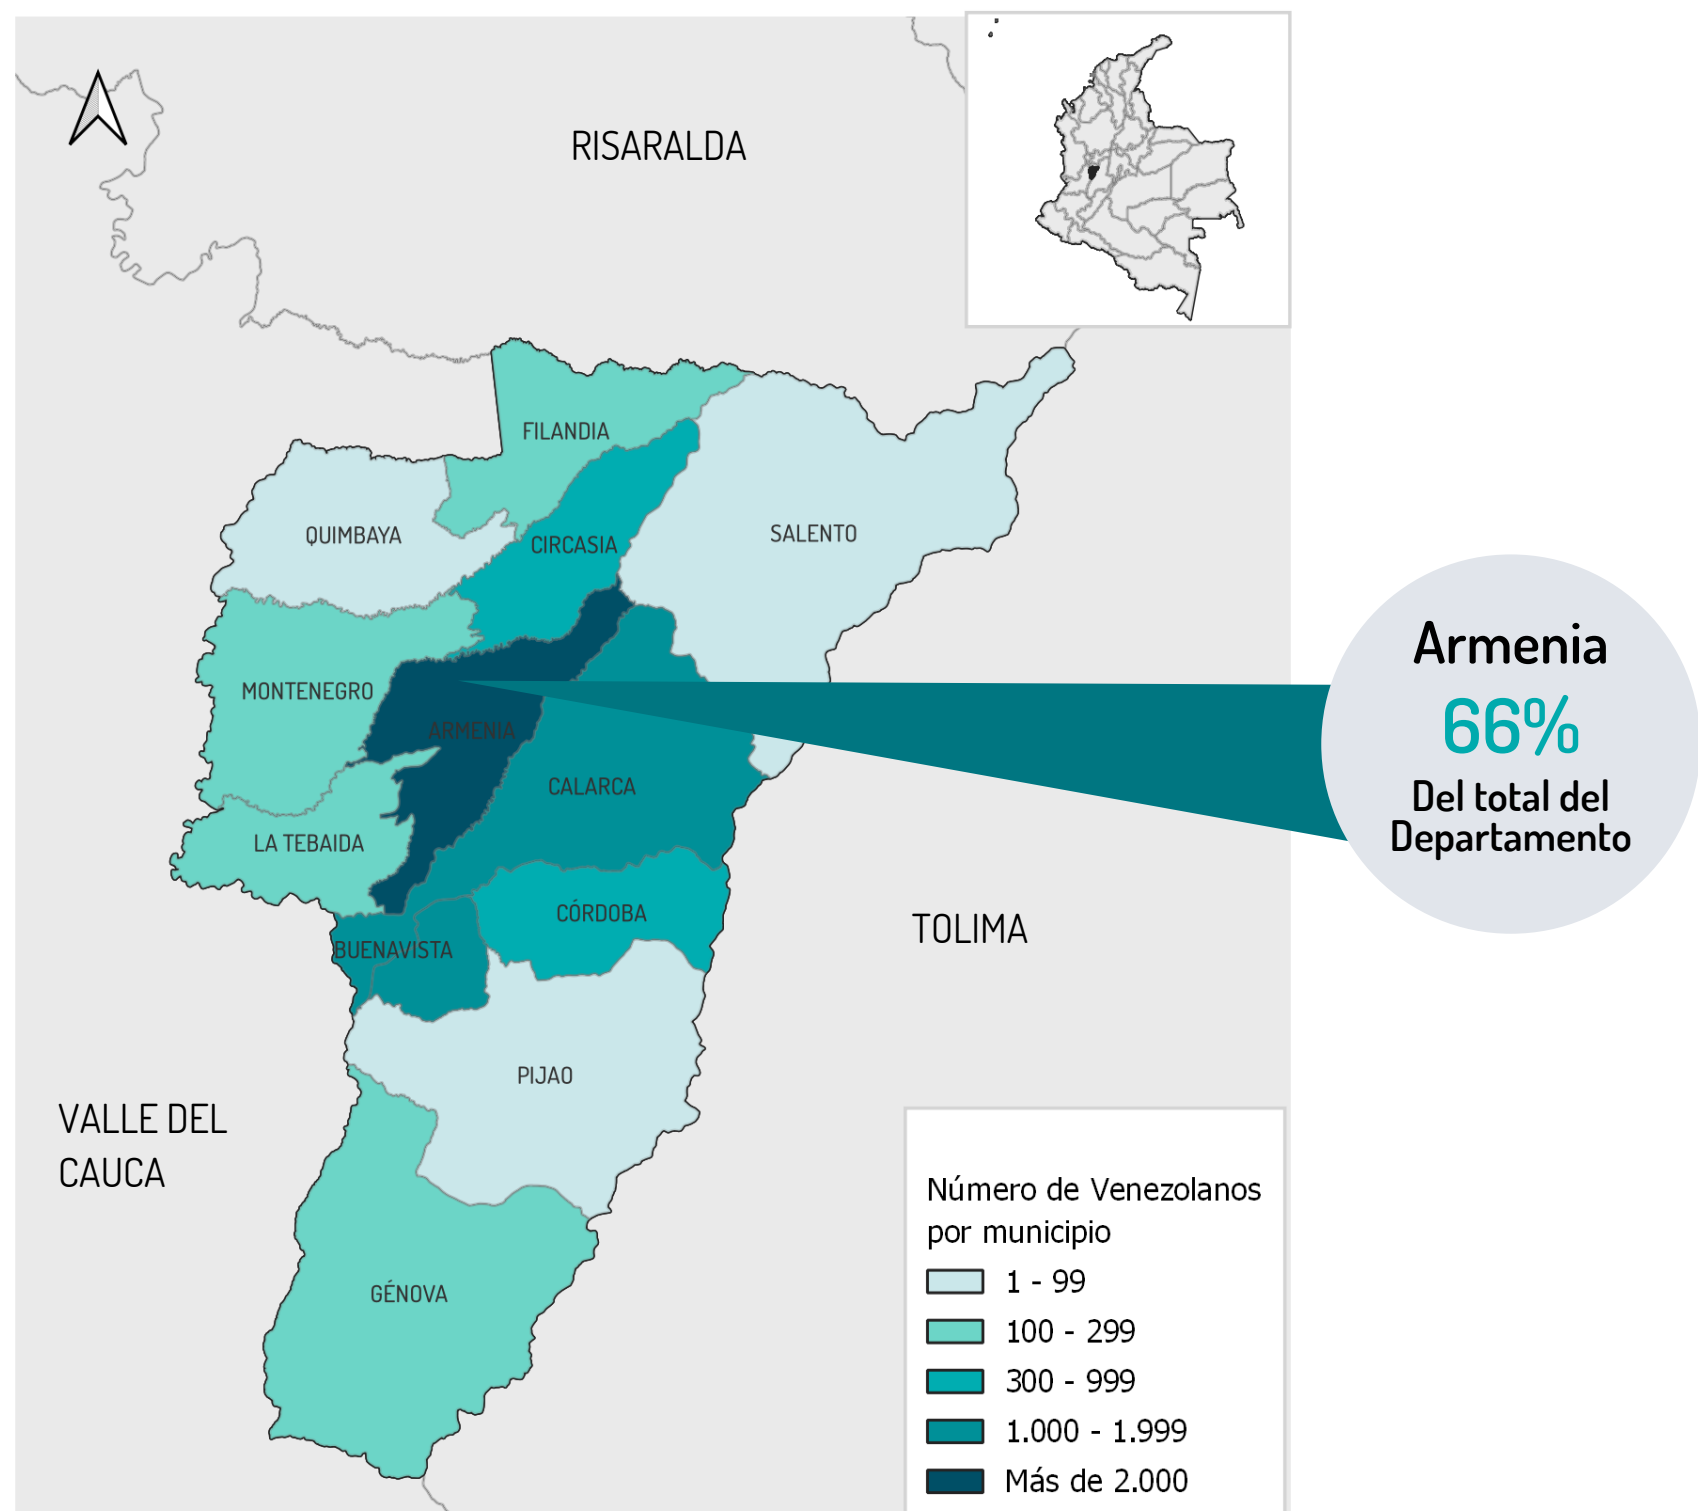

Distribución Geográfica Quindío Prerregistro ETPV 2023*