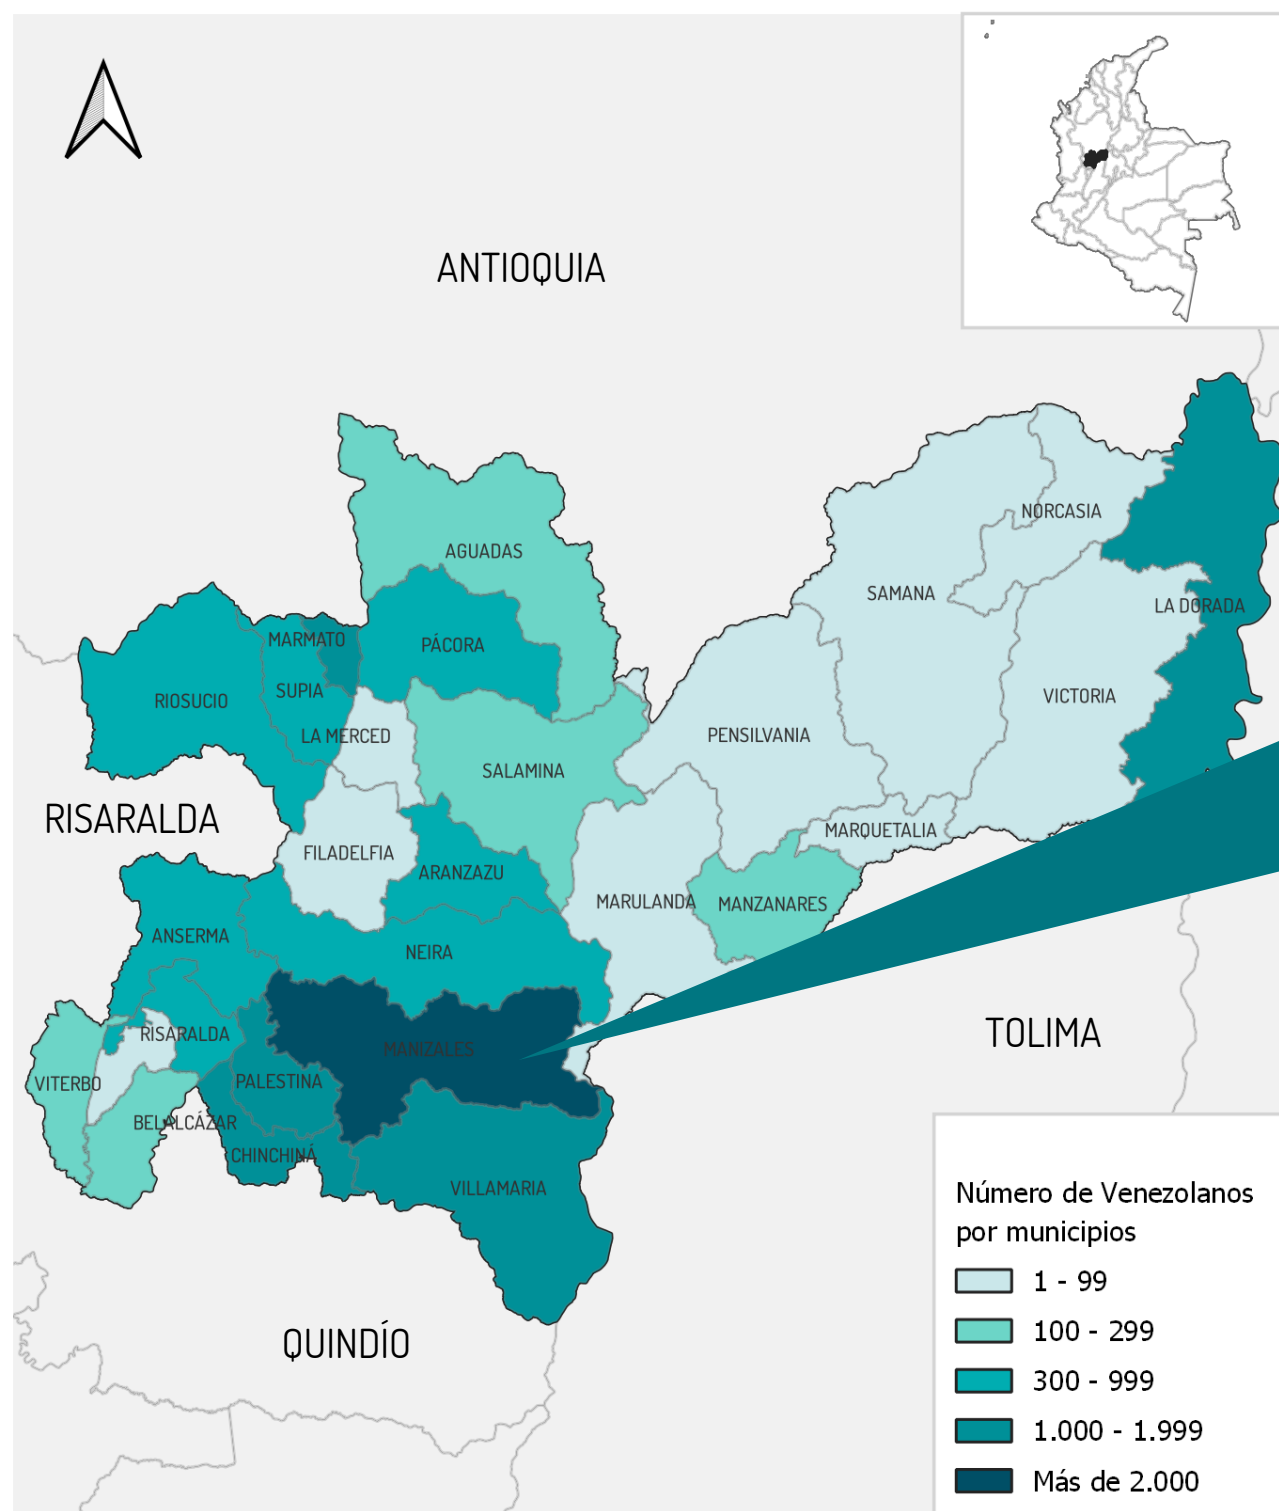

COLOMBIA

Personas Refugiadas y Migrantes procedentes de Venezuela en Eje Cafetero
GIFMM Antioquia | mayo 2021- agosto 2023

GIFMM
GRUPO INTERAGENCIAL SOBRE
FLUJOS MIGRATORIOS MIXTOS

Plataforma de Coordinación
Interagencial para Refugiados
y Migrantes de Venezuela

Distribución Geográfica Caldas Prerregistro ETPV 2023*