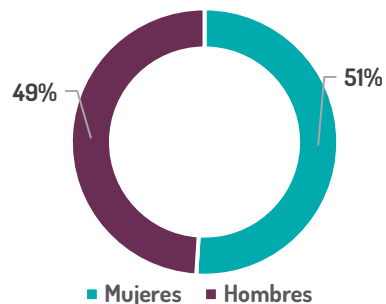

CIFRAS CLAVE

390.427

Niños, niñas, adolescentes y mayores de edad matriculados en instituciones educativas de Medellín *(Total General)*.¹

34.259

Estudiantes refugiados y migrantes matriculados en instituciones educativas de Medellín. Equivalente al **9%** del total de estudiantes.¹

4.495

Deserciones escolares de estudiantes refugiados y migrantes en el último año (2022). Equivalente al **14%** del total de estudiantes refugiados y migrantes.²

Matriculados por sexo