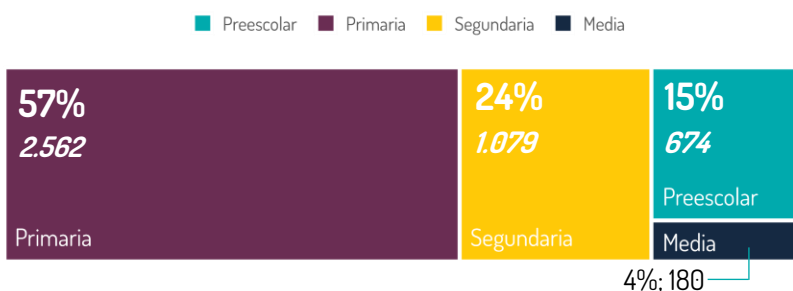

CIFRAS CLAVE

390.427

Niños, niñas, adolescentes y mayores de edad matriculados en instituciones educativas de Medellín *(Total General)*.¹

34.259

Estudiantes refugiados y migrantes matriculados en instituciones educativas de Medellín. Equivalente al **9%** del total de estudiantes.¹

4.495

Deserciones escolares de estudiantes refugiados y migrantes en el último año (2022). Equivalente al **14%** del total de estudiantes refugiados y migrantes.²

Matriculados por sexo

Tipo de institución

Matriculados por rango etario

Deserciones escolares según nivel educativo

Distribución de población matriculada en Medellín (área rural & urbana)

Evolución de matriculados anualmente