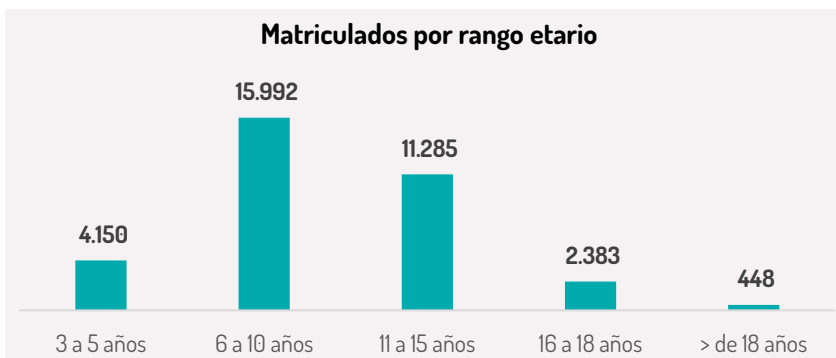

CIFRAS CLAVE

390.427

Niños, niñas, adolescentes y mayores de edad matriculados en instituciones educativas de Medellín *(Total General)*.¹

34.259

Estudiantes refugiados y migrantes matriculados en instituciones educativas de Medellín. Equivalente al **9%** del total de estudiantes.¹

4.495

Deserciones escolares de estudiantes refugiados y migrantes en el último año (2022). Equivalente al **14%** del total de estudiantes refugiados y migrantes.²

Matriculados por sexo

Tipo de institución

Matriculados por rango etario

Deserciones escolares según nivel educativo

Distribución de población matriculada en Medellín (área rural & urbana)

Evolución de matriculados anualmente