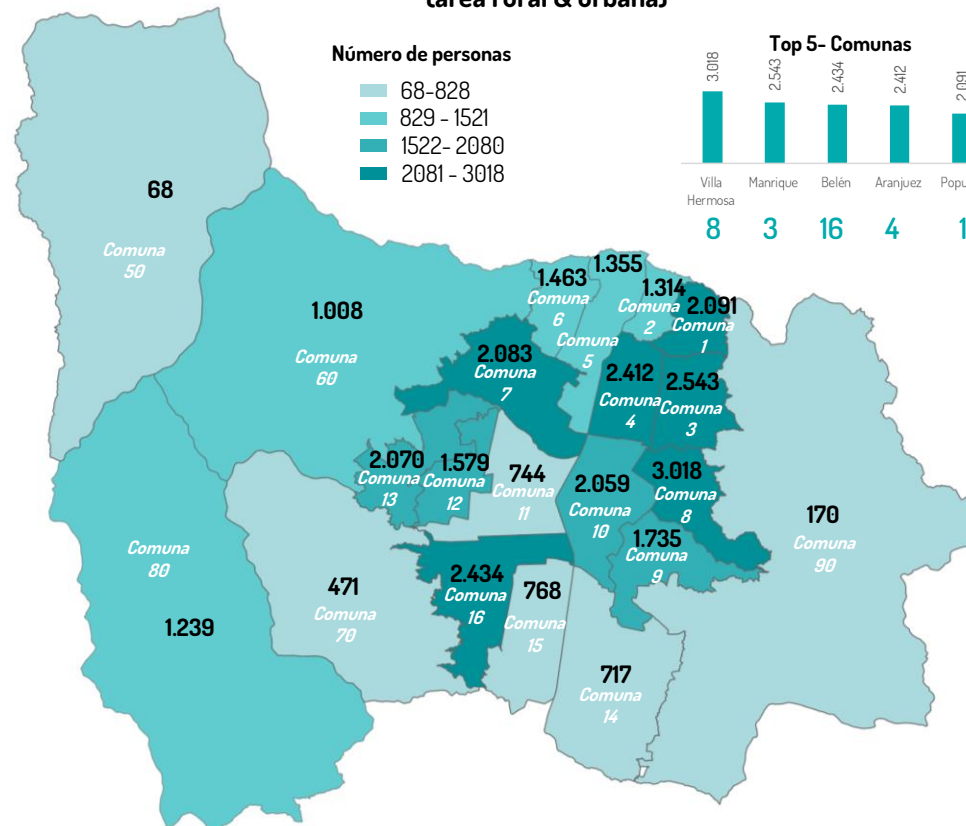

CIFRAS CLAVE

390.427

Niños, niñas, adolescentes y mayores de edad matriculados en instituciones educativas de Medellín *(Total General)*.¹

34.259

Estudiantes refugiados y migrantes matriculados en instituciones educativas de Medellín. Equivalente al **9%** del total de estudiantes.¹

4.495

Deserciones escolares de estudiantes refugiados y migrantes en el último año (2022). Equivalente al **14%** del total de estudiantes refugiados y migrantes.²

Matriculados por sexo

Tipo de institución

Matriculados por rango etario

Deserciones escolares según nivel educativo

Distribución de población matriculada en Medellín (área rural & urbana)

Evolución de matriculados anualmente