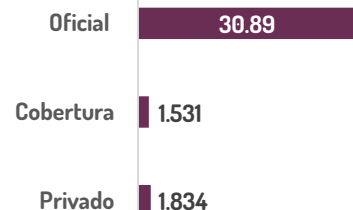

CIFRAS CLAVE

390.427

Niños, niñas, adolescentes y mayores de edad matriculados en instituciones educativas de Medellín *(Total General)*.¹

34.259

Estudiantes refugiados y migrantes matriculados en instituciones educativas de Medellín. Equivalente al **9%** del total de estudiantes.¹

4.495

Deserciones escolares de estudiantes refugiados y migrantes en el último año (2022). Equivalente al **14%** del total de estudiantes refugiados y migrantes.²

Matriculados por sexo

Tipo de institución