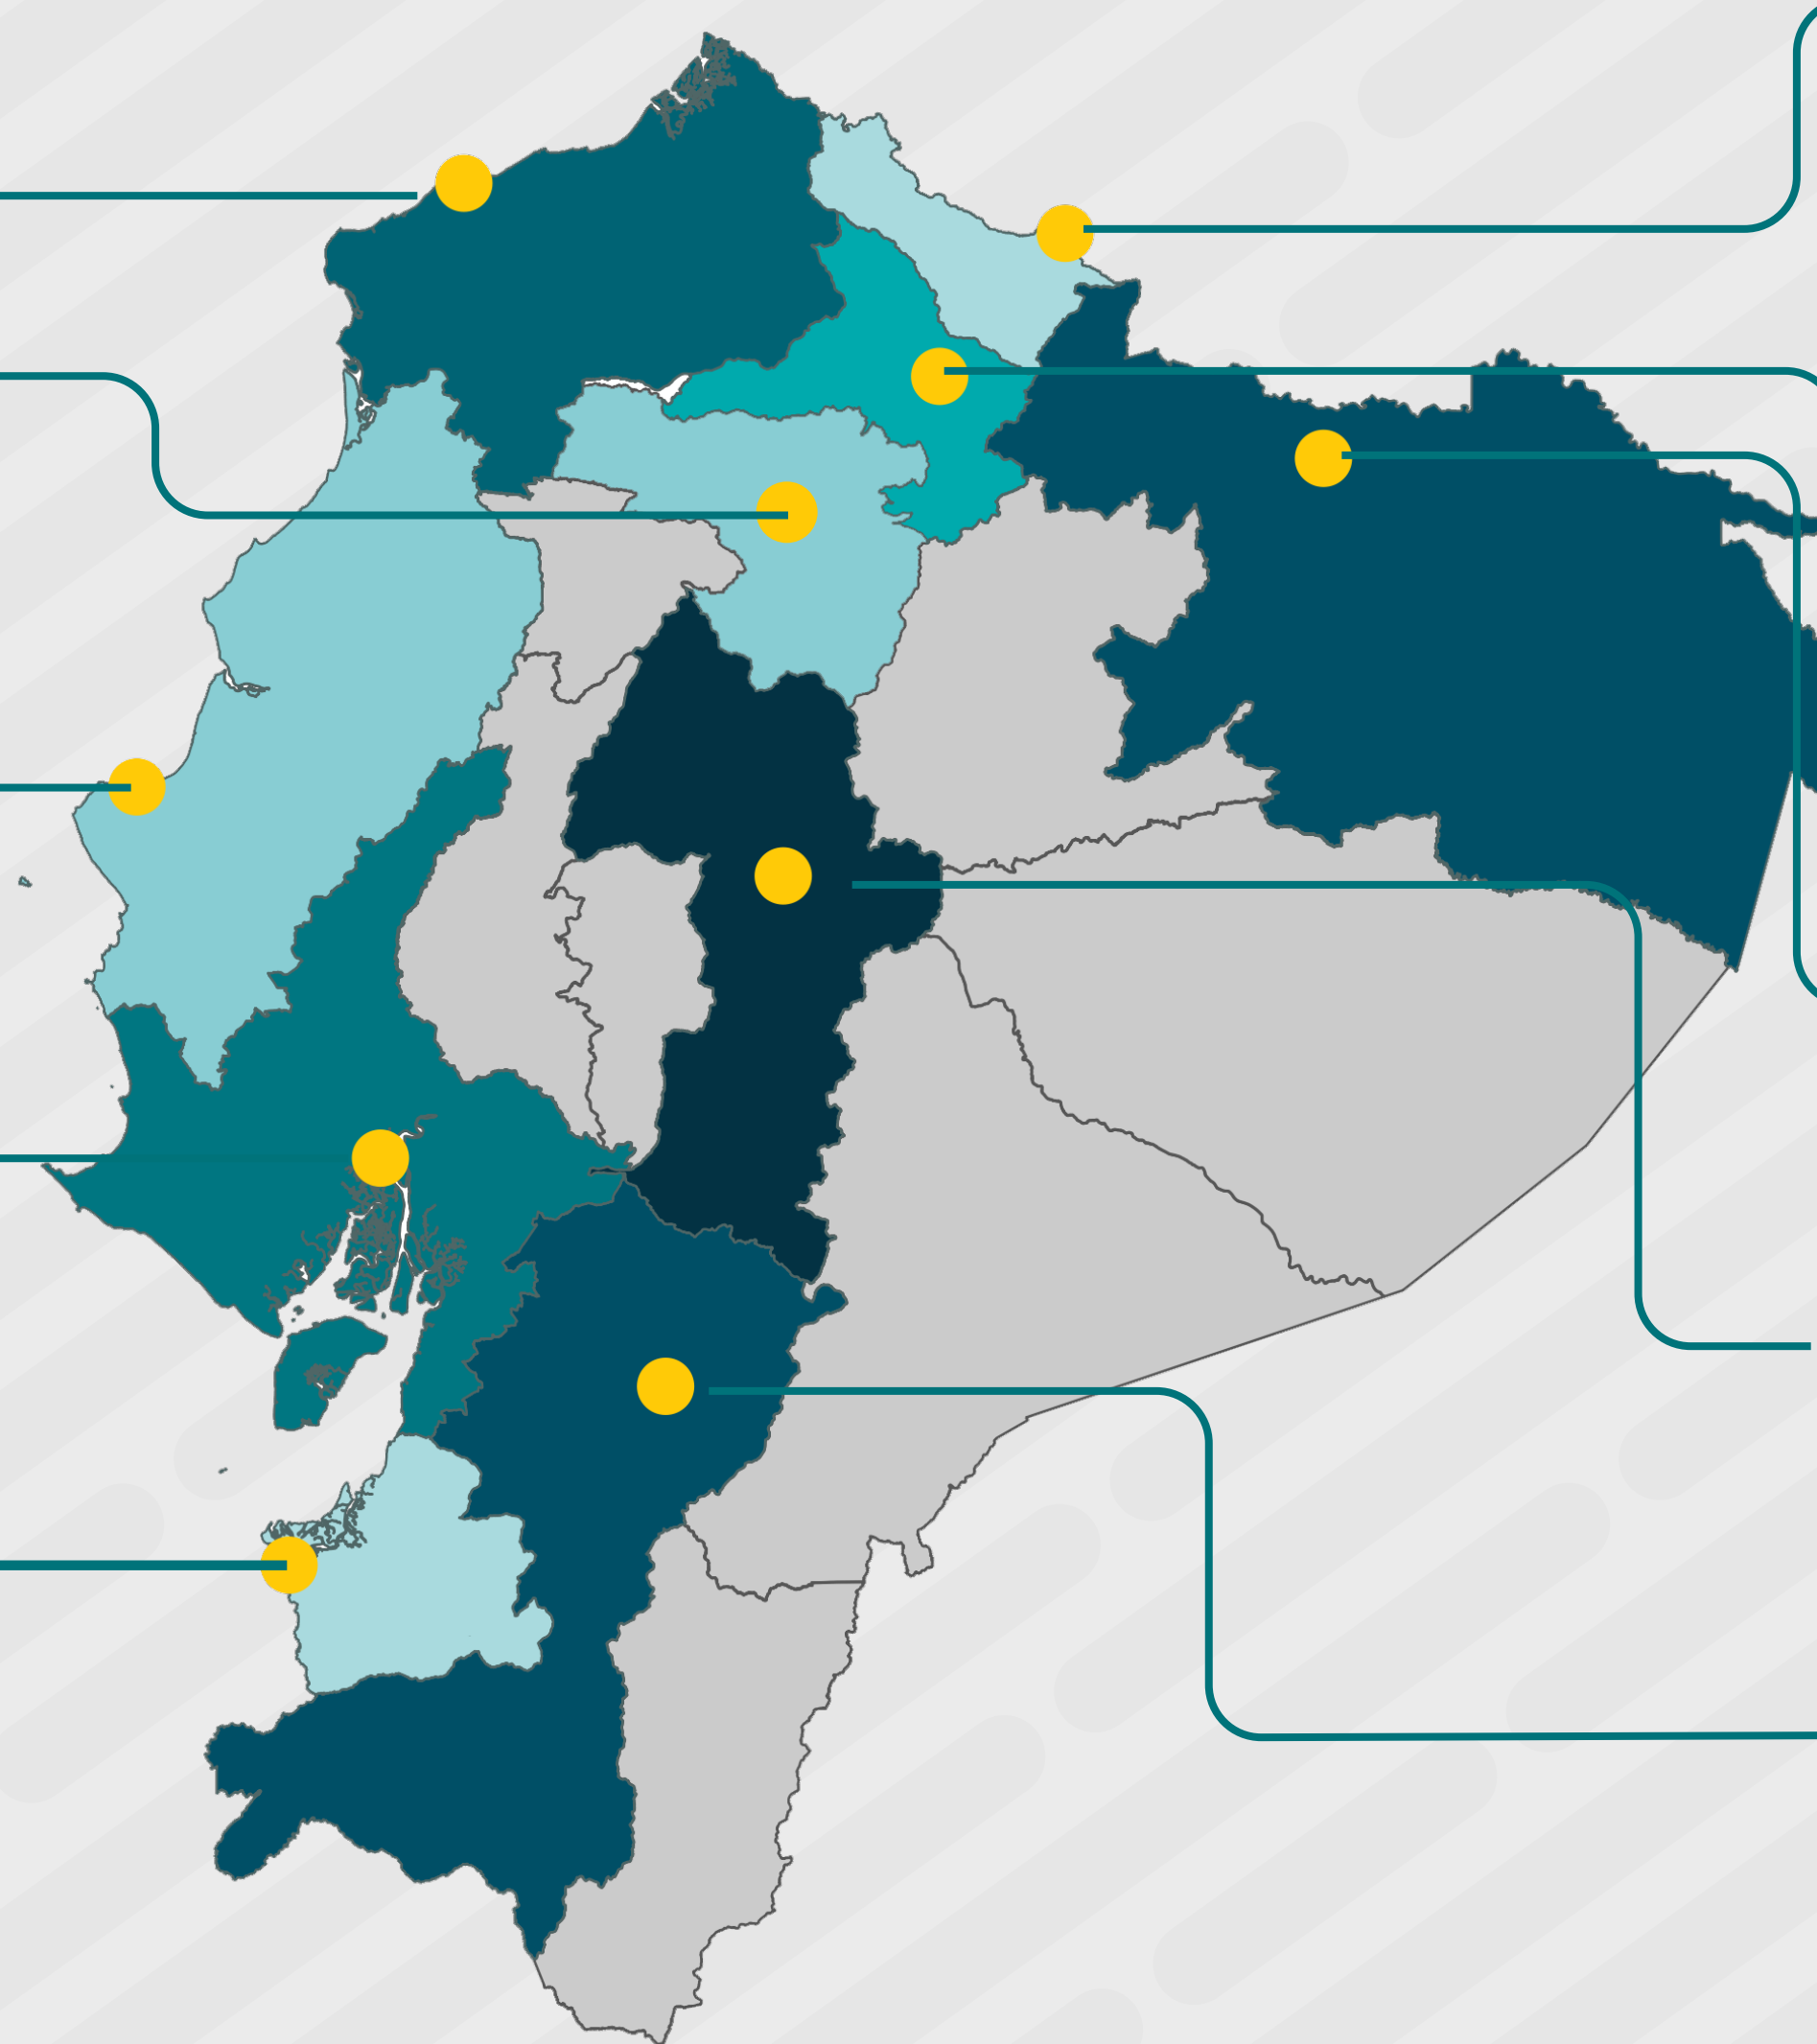

> MARÍA JOSÉ GÓMEZ

✉ mariagomez@iom.int

Cobertura: Provincias de Guayas y Santa Elena

GTRM Huaquillas

> LILIANA LOZANO

✉ lozanol@unhcr.org

> ALEX VIAL

✉ avial@iom.int

Cobertura: Provincia de El Oro

GTRM Tulcán

> PATRICIA ROSERO

✉ rosero@unhcr.org

> MISHELLE ENRÍQUEZ

✉ mienriquez@iom.int

Cobertura: Provincia de Carchi

GTRM Ibarra