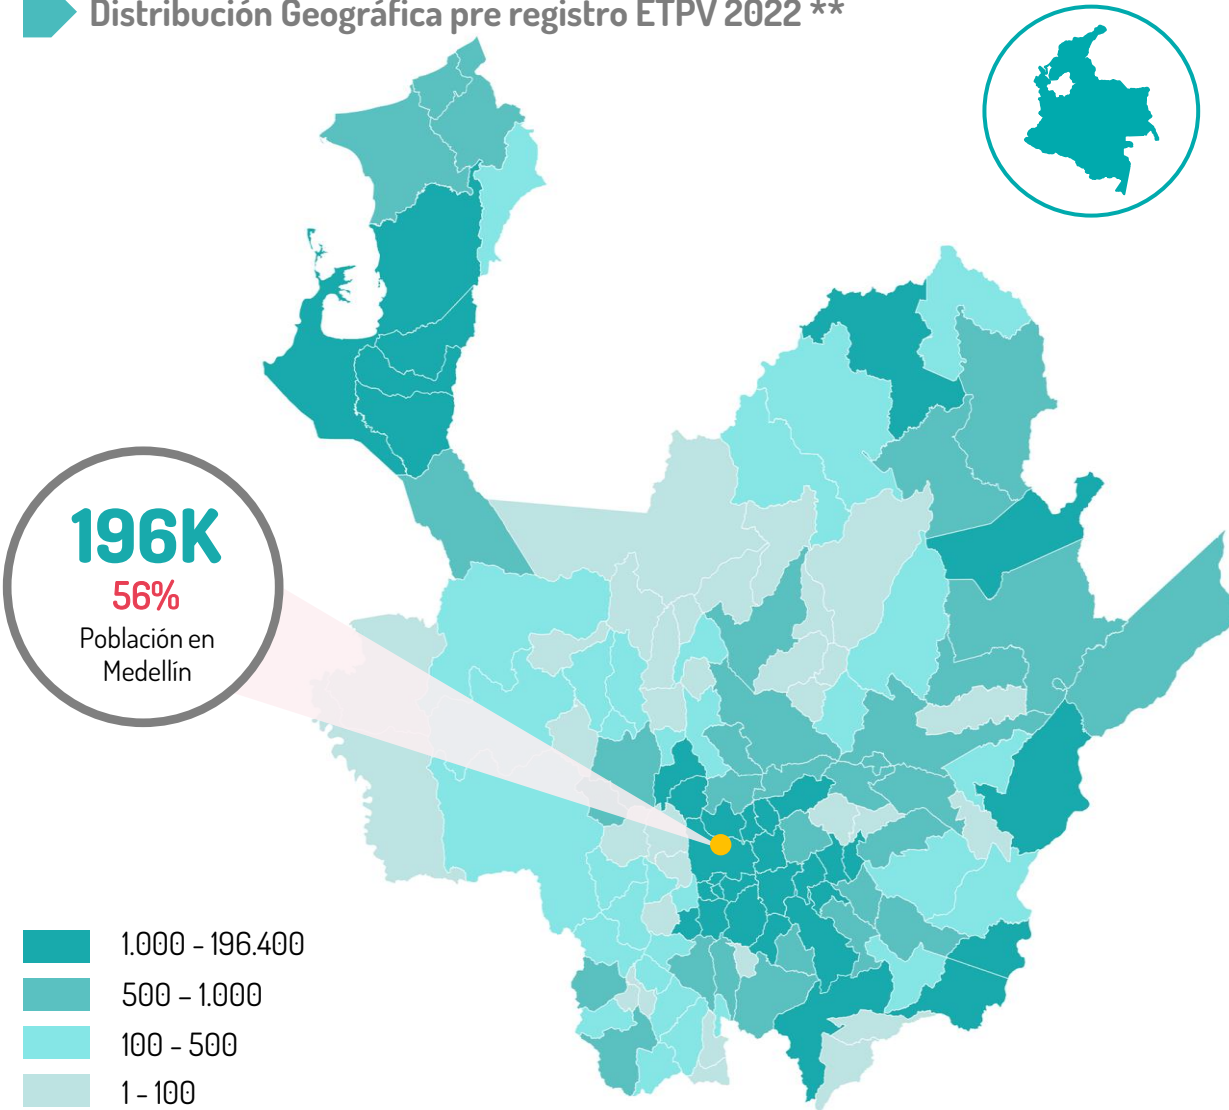

CIFRAS CLAVE

2.471.437 Personas Venezolanas en Colombia*

347.618 Personas venezolanas pre registro ETPV en Antioquia**

344.223 Personas venezolanas en Antioquia*

(Estimación de Migración Colombia a febrero de 2022, incluye población regular, en proceso de regulación e irregular)

Esta infografía presenta la evolución del Estatuto Temporal de Protección para personas refugiadas y migrantes procedentes de Venezuela en el departamento de Antioquia, desde su implementación en mayo de 2021; a partir de los registros administrativos de Migración Colombia.

Pre registro por Sub región **

Balance general**

Distribución de Género y Etaria**

Distribución Geográfica pre registro ETPV 2022 **

Evolución mensual del pre registro ETPV 2022**