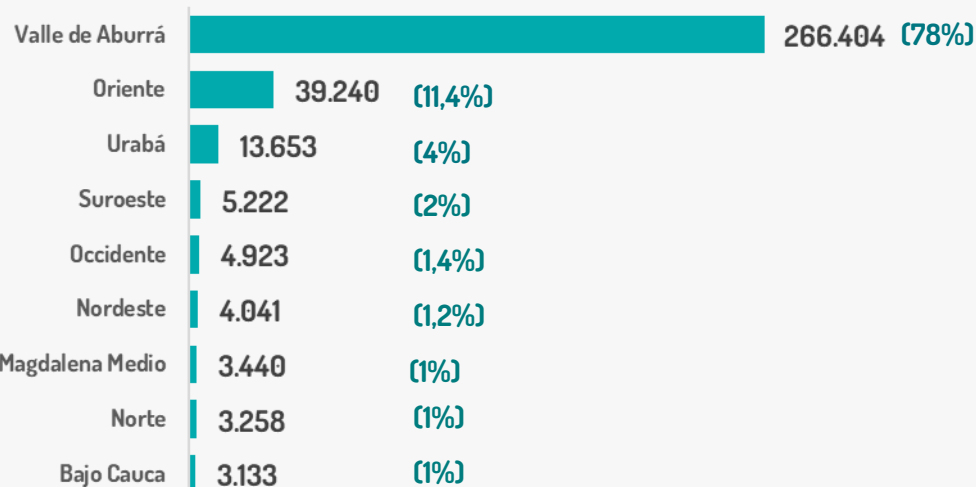

Pre registro por Sub región **