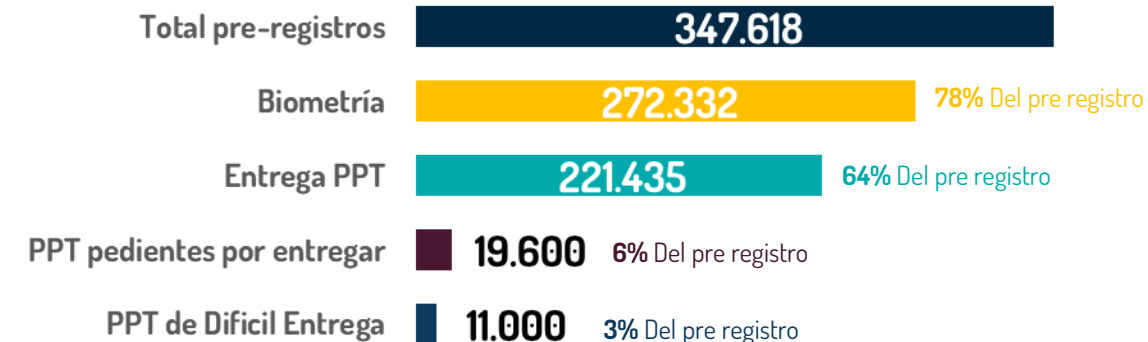

Balance general**