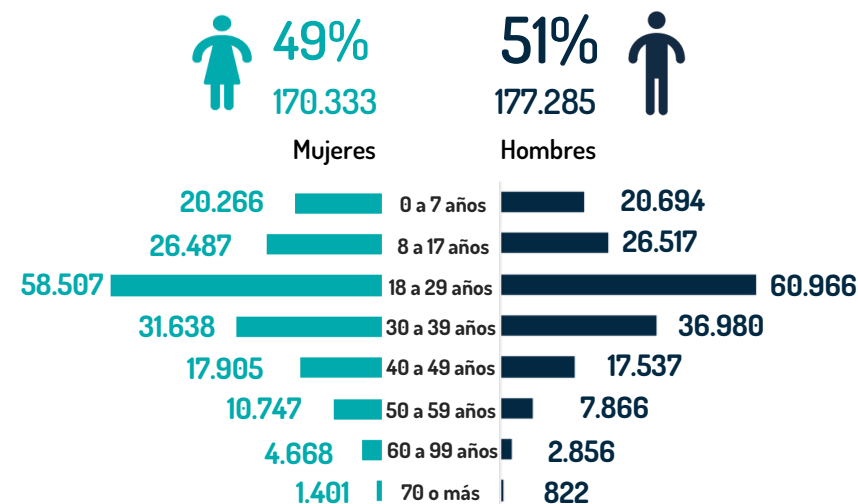

CIFRAS CLAVE

2.471.437 Personas Venezolanas en Colombia*

347.618 Personas venezolanas pre registro ETPV en Antioquia**

344.223 Personas venezolanas en Antioquia*

(Estimación de Migración Colombia a febrero de 2022, incluye población regular, en proceso de regulación e irregular)

Esta infografía presenta la evolución del Estatuto Temporal de Protección para personas refugiadas y migrantes procedentes de Venezuela en el departamento de Antioquia, desde su implementación en mayo de 2021; a partir de los registros administrativos de Migración Colombia.

Pre registro por Sub región **

Balance general**

Distribución de Género y Etaria**

Distribución Geográfica pre registro ETPV 2022 **

Evolución mensual del pre registro ETPV 2022**