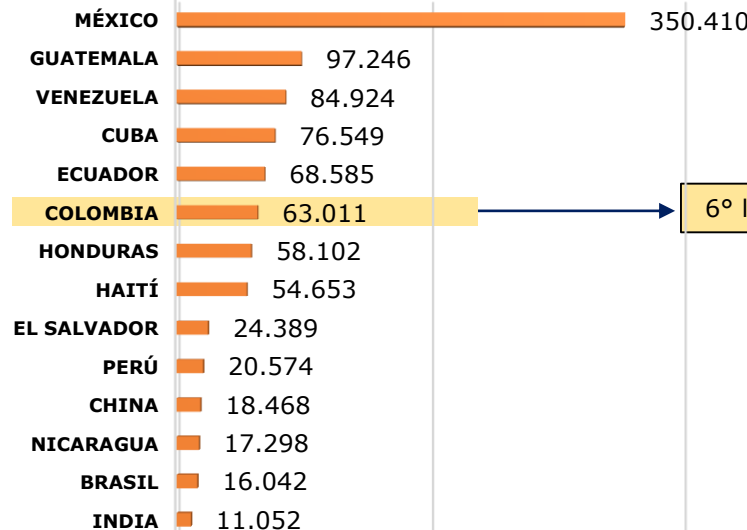

Personas desaparecidas en eventos de presuntos naufragios - San Andrés Islas

Ciudadanos reportados como desaparecidos 2022 - 2023 - 2024

En el año 2022, se realizaron **44** interdicciones marítimas por hechos relacionados con tráfico de migrantes Art. 188 del C.P, siendo rescatados un total de **711** migrantes de nacionalidades tales como: Venezuela, Argentina, Ecuador, Cuba, República Dominicana, Uzbekistán, Colombia, Chile. Durante el año 2023, realizaron **24** interdicciones marítimas por hechos relacionados con tráfico de migrantes Art. 188 del C.P, siendo rescatados un total de **453** migrantes de nacionalidades tales como: China, Azerbaiyán, Argentina, Chile, Colombia, Ecuador, Perú, República Dominicana, Venezuela, Vietnam. **El 9 de julio de 2024 se presentó naufragio en el que se rescataron 15 personas, 4 se encuentran desaparecidas y 1 fallecida. De las personas rescatadas 6 son menores de edad de nacionalidad Venezolana, Kasajistán y Chilena.**

Tránsito Irregular de Colombianos en la Frontera con Panamá según mes y puesto de control 2024

Puesto de Control	Ene	Feb	Mar	Abr	May	Jun	Jul	Ago	Sep	Oct	Nov	Dic	Total
Bajo Chiquito	2.072	2.446	2.458	1.644	1.896	1.875							12.391
Canaán Membrillo	51	37	65	82	88	86							409
Zapallal			2										2
Total	2.123	2.483	2.525	1.726	1.984	1.961							12.802

FUENTE: SERVICIO NACIONAL DE MIGRACIÓN PANAMÁ
CORTE: 30 de junio del 2024

COMPORTAMIENTO FRONTERA SUR EE.UU

CIFRAS DE REFERENCIA

Panorama de las detecciones 2024 (Corte: 30-Jun-2024)

FUENTE: US CUSTOMS AND BORDER PROTECTION

Migrantes irregulares en la frontera Sur de EE.UU 2021-2024

PRINCIPALES NACIONALIDADES

2024

Ranking de nacionalidades detectadas en la frontera SUR - 2024

2023

5° lugar

CIFRAS DE COLOMBIANOS EN LA FRONTERA SUR EE.UU 2023-2024