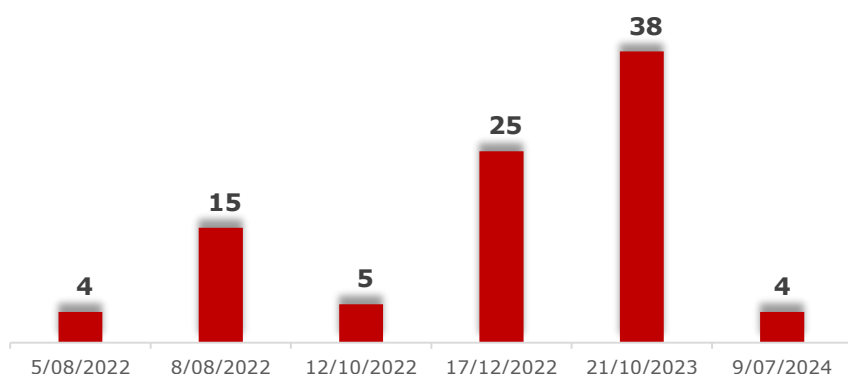

Flujo de migrantes irregulares en tránsito el Archipiélago de San Andrés 2012 - 2024

Fecha de actualización: 15 de Julio del 2024

SAN ANDRÉS

Total detecciones por año 2012 - 2024

DETECCIONES 2024: 192

Detecciones en San Andrés por Nacionalidades

Total 2023 vs 2024

Comportamiento en San Andrés, según mes 2023-2024

Eventos de posibles naufragios con ocasión a transporte irregular de migrantes en el Archipiélago de San Andrés y Providencia 2022 - 2023 - 2024

Personas desaparecidas en eventos de presuntos naufragios - San Andrés Islas

Ciudadanos reportados como desaparecidos 2022 - 2023 - 2024

En el año 2022, se realizaron **44** interdicciones marítimas por hechos relacionados con tráfico de migrantes Art. 188 del C.P, siendo rescatados un total de **711** migrantes de nacionalidades tales como: Venezuela, Argentina, Ecuador, Cuba, República Dominicana, Uzbekistán, Colombia, Chile. Durante el año 2023, realizaron **24** interdicciones marítimas por hechos relacionados con tráfico de migrantes Art. 188 del C.P, siendo rescatados un total de **453** migrantes de nacionalidades tales como: China, Azerbaiyán, Argentina, Chile, Colombia, Ecuador, Perú, República Dominicana, Venezuela, Vietnam. **El 9 de julio de 2024 se presentó naufragio en el que se rescataron 15 personas, 4 se encuentran desaparecidas y 1 fallecida. De las personas rescatadas 6 son menores de edad de nacionalidad Venezolana, Kasajistán y Chilena.**