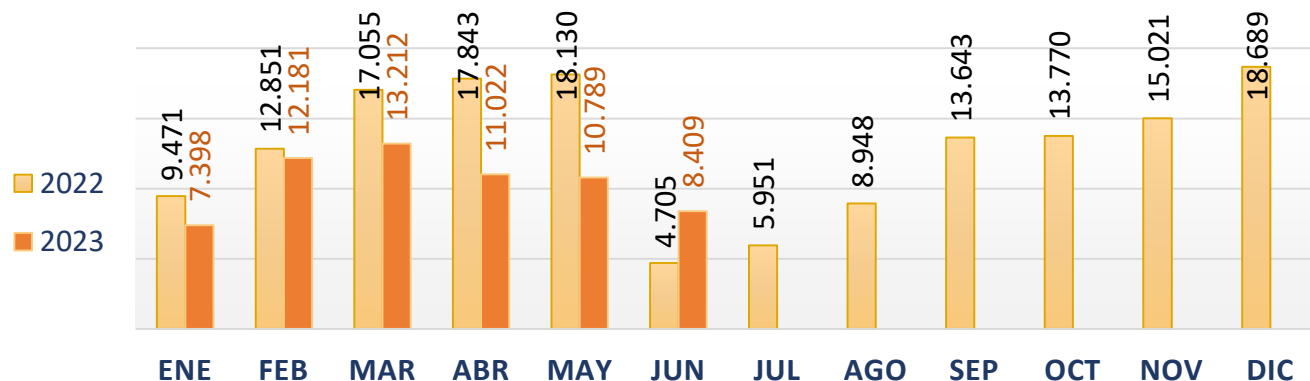

FUENTE: SERVICIO NACIONAL DE MIGRACIÓN PANAMÁ
CORTE: 30 de junio del 2024

COMPORTAMIENTO FRONTERA SUR EE.UU

CIFRAS DE REFERENCIA

Panorama de las detecciones 2024 (Corte: 30-Jun-2024)

FUENTE: US CUSTOMS AND BORDER PROTECTION

Migrantes irregulares en la frontera Sur de EE.UU 2021-2024

PRINCIPALES NACIONALIDADES

2024

Ranking de nacionalidades detectadas en la frontera SUR - 2024

2023

5° lugar

CIFRAS DE COLOMBIANOS EN LA FRONTERA SUR EE.UU 2023-2024

Comparativo 2023 VS 2024

Lugares de detección