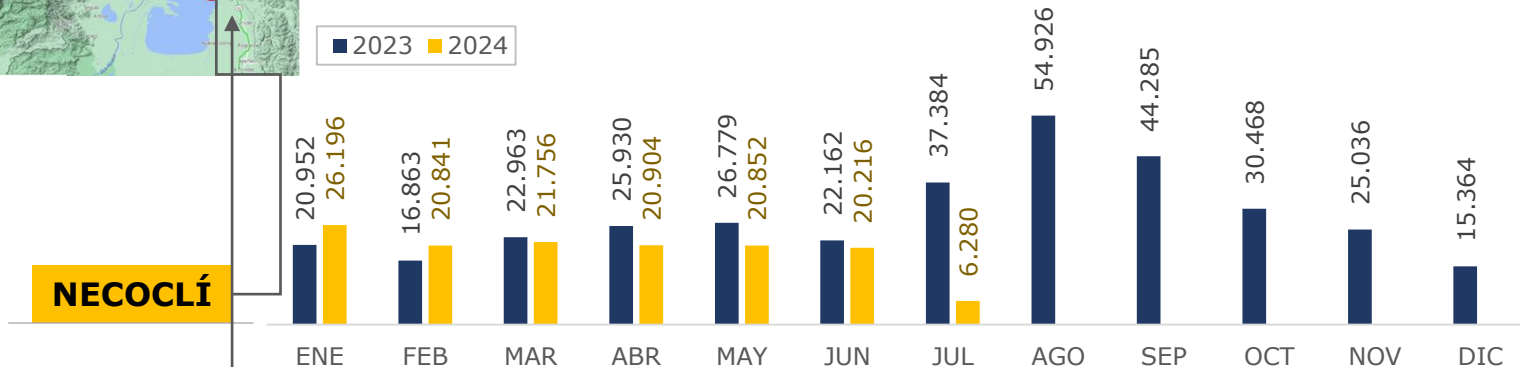

Desagregado por Turbo y Necoclí, según nacionalidad

01/Jul – 15/Jul de 2024

Detecciones de migrantes irregulares en NECOCLÍ

Nacionalidad	1-jul	2-jul	3-jul	4-jul	5-jul	6-jul	7-jul	8-jul	9-jul	10-jul	11-jul	12-jul	13-jul	14-jul	15-jul	Total
Venezuela	396	291	340	369		636	312	254	332	165	359	323	337	267	178	4.559
Ecuador	36	20	38	22		28	48	30	11	13	16	31	6	15	1	315
Haití	11	39	20	8		3	52	13	15	1	49	15	17	6	6	255
China	11	79	35	15		21	4		7	1	13		23		8	217
Vietnam		20		33		24	1		12			15	31		15	151
India	22		18	12		5	23		10		6	6	33	2		137
Irán	12	20		5		8			10	6	4		7	12		84
Otros	15	39	53	47		40	72	82	17	22	89	24	30	21	11	562
Total	503	508	504	511	0	765	512	379	414	208	536	414	484	323	219	6.280

Detecciones de migrantes irregulares en TURBO

Nacionalidad	1-jul	2-jul	3-jul	4-jul	5-jul	6-jul	7-jul	8-jul	9-jul	10-jul	11-jul	12-jul	13-jul	14-jul	15-jul	Total
Venezuela	115	131	187	74	45	168	127	46	49	85	85	74	121	58	25	1390
India	18	16	30	32	9	6	27	19	5	28	49	13	24		12	288
Ecuador	8	5	15			18	3	8	6	6	14	7	2		7	99
Bangladés	5				9	17		2	14	11	9				7	74
Nepal	4		1	14	2	1	14		2	10			4	6	8	66
Pakistán	2			6				11	13				4	15		51
Perú		5	4			1	2	2		2		12	2		1	31
Otros	6	6	5	3	1	3	8	0	6	2	13	2	1	0	2	58
Total	158	163	242	129	66	214	181	88	95	144	170	108	158	79	62	2.057

Flujo de migrantes irregulares en tránsito por Necoclí y Turbo 2023 - 2024

Capturas por tráfico de migrantes GITM

Fecha de actualización: 15 de JULIO del 2024

Comportamiento en Necoclí, según mes 2023-2024