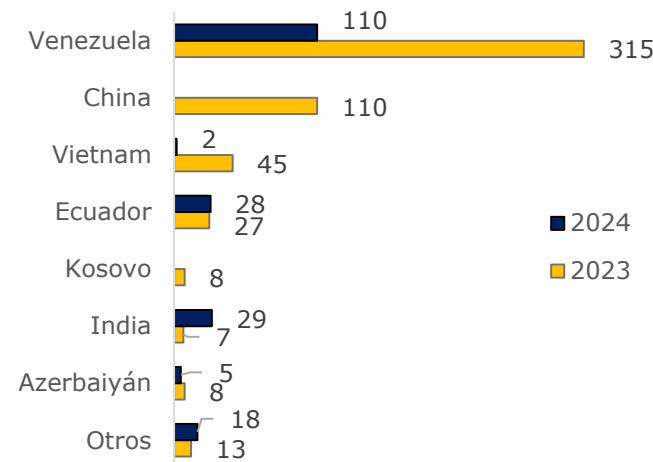

Art. 188. CPC. DEL TRÁFICO DE MIGRANTES - El que promueva, induzca, constriña, facilite, financie, colabore o de cualquier otra forma participe en la entrada o salida de personas del país, sin el cumplimiento de los requisitos legales, con el ánimo de lucrarse o cualquier otro provecho para si o otra persona, incurrirá en prisión de noventa y seis (96) a ciento cuarenta y cuatro (144) meses y una multa de sesenta y seis punto sesenta y seis (66.66) a ciento cincuenta (150) salarios mínimos legales mensuales vigentes al momento de la sentencia condenatoria.

Flujo de migrantes irregulares en tránsito el Archipiélago de San Andrés 2012 - 2024

Fecha de actualización: 15 de Julio del 2024

SAN ANDRÉS

Total detecciones por año 2012 - 2024

DETECCIONES 2024: 192

Detecciones en San Andrés por Nacionalidades

Total 2023 vs 2024

Comportamiento en San Andrés, según mes 2023-2024

Eventos de posibles naufragios con ocasión a transporte irregular de migrantes en el Archipiélago de San Andrés y Providencia 2022 - 2023 - 2024