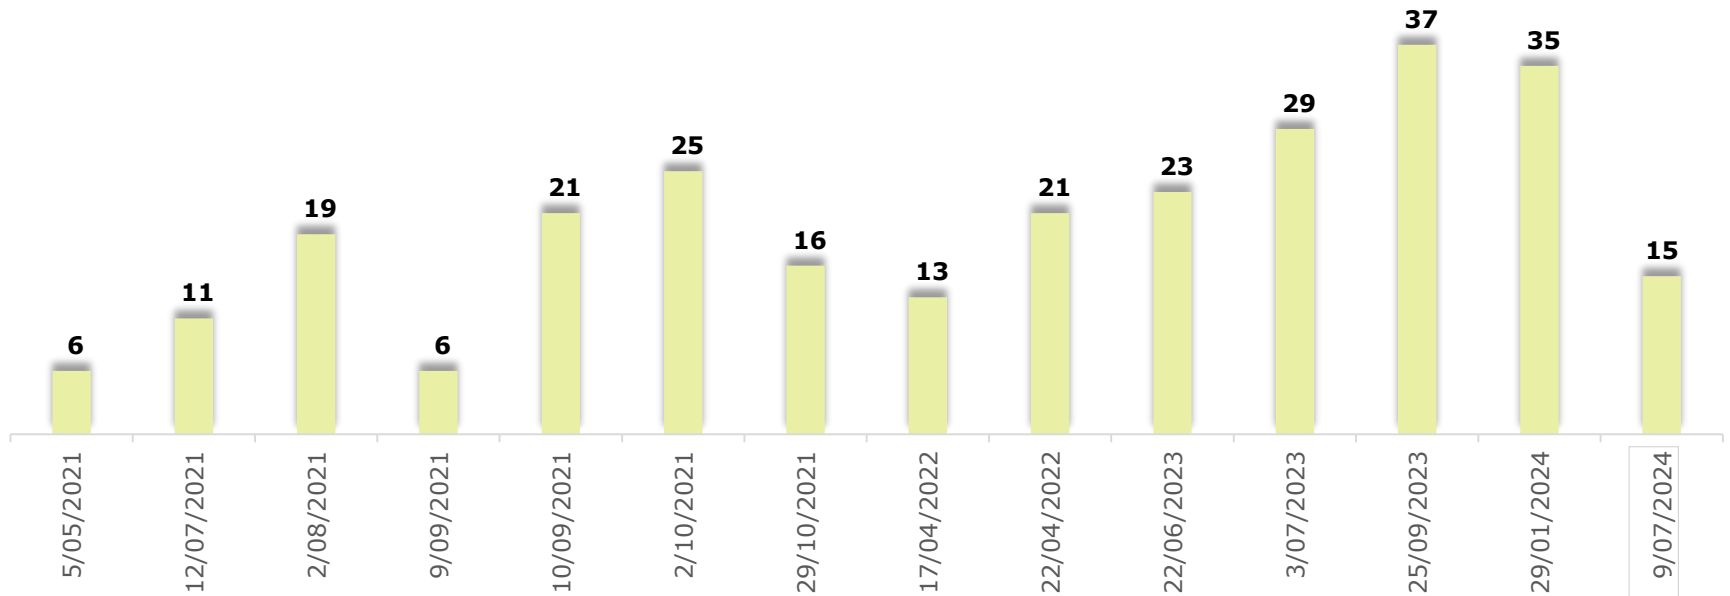

Eventos de naufragios con ocasión a transporte irregular de migrantes en el Urabá Antioqueño y Chocoano 2021 - 2024

Personas rescatadas en eventos de presuntos naufragios - Regional Antioquia

N°	FECHA	MIGRANTES RESCATADOS	CAPTURADOS
1	5/05/2021	6 adultos de nacionalidad cubana	2
2	12/07/2021	11 adultos de nacionalidad uzbeka	2
3	2/08/2021	17 adultos y menores de nacionalidad cubana y chilena	2
4	9/09/2021	6 adultos de nacionalidad cubana	2
5	10/09/2021	21 adultos de nacionalidad uruguaya, cubana, nepalí, nigeriana y bangladeshi	2
6	2/10/2021	19 adultos y 6 menores de nacionalidad haitiana, cubana, chilena y ecuatoriana	2
7	29/10/2021	14 adultos y 2 menores de nacionalidad hatiana y cubana	1
8	17/04/2022	10 adultos y 3 menores de nacionalidad venezolana y peruana	2
9	22/04/2022	19 adultos y 2 menores de nacionalidad venezolana	2
10	22/06/2023	18 adultos y 5 menores de nacionalidad ecuatoriana y venezolana	2
11	3/07/2023	29 adultos de nacionalidad china	3
12	25/09/2023	28 adultos y 9 menores de nacionalidad china y venezolana	2
13	9/07/2024	14 adultos y 6 menores de nacionalidad Kazajistán (2), Venezuela (3) y Chile (1)	1

Adultos

212

Menores

35

Capturas

25

El día **09 de julio de 2024**, siendo las 01:50 horas en desarrollo de operación de Control y Tráfico Marítimo, la Armada Nacional recibe reporte del volcamiento de una embarcación en el sur este de la isla. En el suceso, se rescataron **15 personas con vida de los cuales 6 son menores de edad, 4 se encuentran desaparecidas y una persona fallecida.**