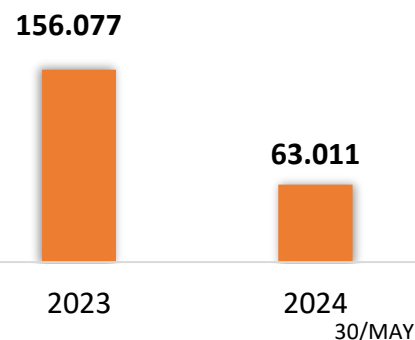

FUENTE: SERVICIO NACIONAL DE MIGRACIÓN PANAMÁ
CORTE: 30 de junio del 2024

COMPORTAMIENTO FRONTERA SUR EE.UU

CIFRAS DE REFERENCIA

Panorama de las detecciones 2024 (Corte: 30-Jun-2024)

FUENTE: US CUSTOMS AND BORDER PROTECTION

Migrantes irregulares en la frontera Sur de EE.UU 2021-2024

PRINCIPALES NACIONALIDADES

2024

Ranking de nacionalidades detectadas en la frontera SUR - 2024

2023

5° lugar

CIFRAS DE COLOMBIANOS EN LA FRONTERA SUR EE.UU 2023-2024

Comparativo 2023 VS 2024

Lugares de detección