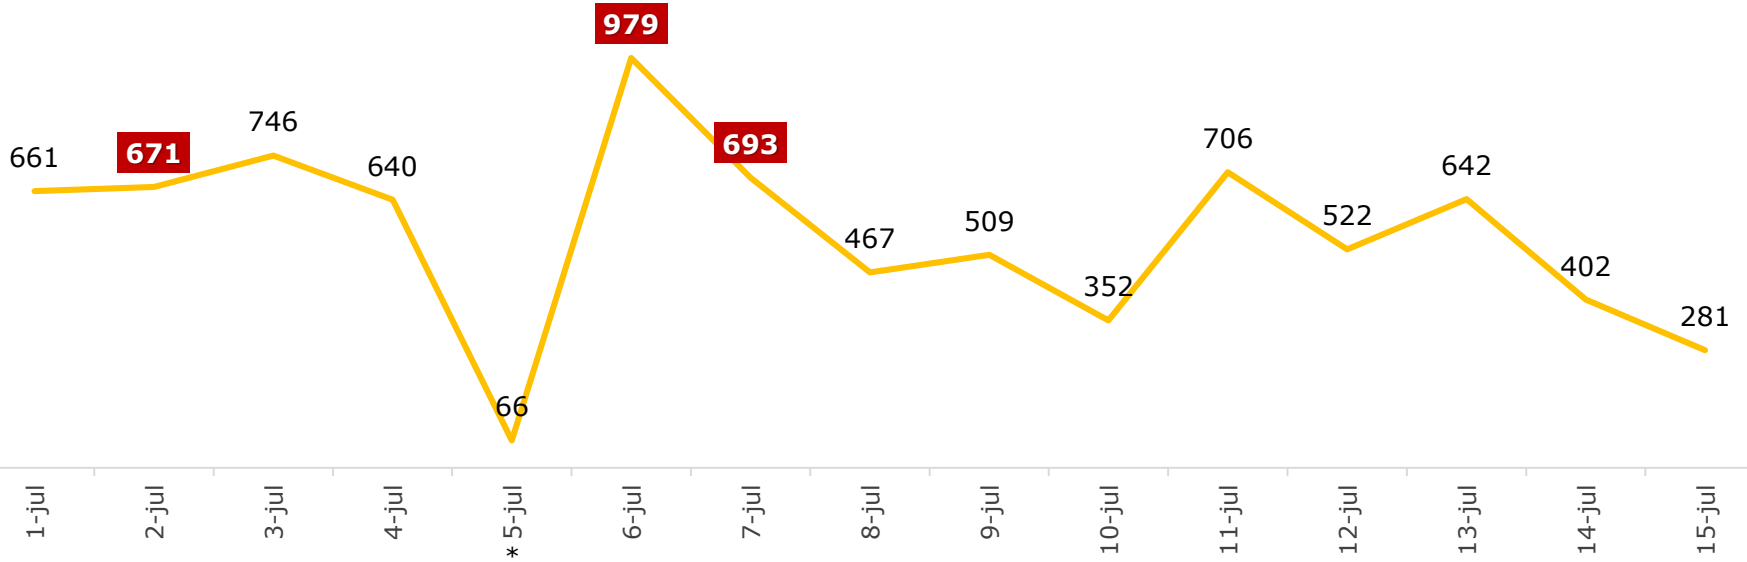

MIGRANTES IRREGULARES EN TRÁNSITO

PANORAMA EN COLOMBIA 2012 – 2024 [CORTE: 15 – JULIO de 2024]

1 GENERALIDADES

Histórico flujo migratorio irregular

2 PRINCIPALES NACIONALIDADES

Comparativo con respecto al mismo periodo entre el 01 de enero al 15 de julio del año 2023

4 MIGRACIÓN IRREGULAR EN TRÁNSITO 2024

Zonas de ingreso

Casos de Falsedad: 506

REGIONES DE ORIGEN

DETECCIONES DE MIGRANTES IRREGULARES EN TRÁNSITO POR NECOCLÍ Y TURBO (Año 2024)

Comportamiento Diario

Fecha de actualización: 15 de JUL de 2024

Detecciones de migrantes irregulares en Necoclí + Turbo

Total 2024: **186.372**

01/Jul al 15/Jul de 2024

Total Julio: **8.337**

Promedio diario julio = 556

*El día 5 de julio se restringió la salida de embarcaciones en el municipio de Necoclí por órdenes de la DIMAR debido a condiciones meteomarinas.

Desagregado por Turbo y Necoclí, según nacionalidad

01/Jul – 15/Jul de 2024

Detecciones de migrantes irregulares en NECOCLÍ

Nacionalidad	1-jul	2-jul	3-jul	4-jul	5-jul	6-jul	7-jul	8-jul	9-jul	10-jul	11-jul	12-jul	13-jul	14-jul	15-jul	Total
Venezuela	396	291	340	369		636	312	254	332	165	359	323	337	267	178	4.559
Ecuador	36	20	38	22		28	48	30	11	13	16	31	6	15	1	315
Haití	11	39	20	8		3	52	13	15	1	49	15	17	6	6	255
China	11	79	35	15		21	4		7	1	13		23		8	217
Vietnam		20		33		24	1		12			15	31		15	151
India	22		18	12		5	23		10		6	6	33	2		137
Irán	12	20		5		8			10	6	4		7	12		84
Otros	15	39	53	47		40	72	82	17	22	89	24	30	21	11	562
Total	503	508	504	511	0	765	512	379	414	208	536	414	484	323	219	6.280