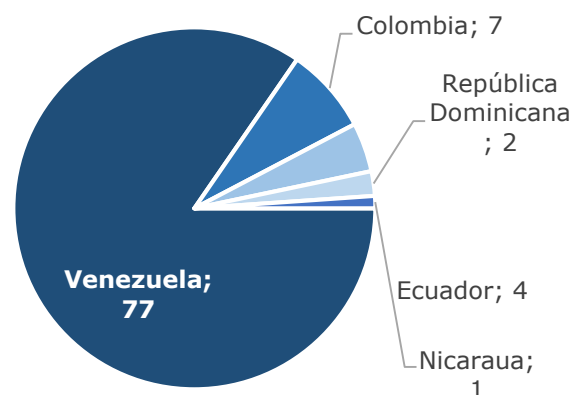

Flujo de migrantes irregulares en tránsito el Archipiélago de San Andrés 2012 - 2024

Fecha de actualización: 15 de Julio del 2024

SAN ANDRÉS

Total detecciones por año 2012 - 2024

DETECCIONES 2024: 192

Detecciones en San Andrés por Nacionalidades

Total 2023 vs 2024

Comportamiento en San Andrés, según mes 2023-2024

Eventos de posibles naufragios con ocasión a transporte irregular de migrantes en el Archipiélago de San Andrés y Providencia 2022 - 2023 - 2024

Personas desaparecidas en eventos de presuntos naufragios - San Andrés Islas

Ciudadanos reportados como desaparecidos 2022 - 2023 - 2024

En el año 2022, se realizaron **44** interdicciones marítimas por hechos relacionados con tráfico de migrantes Art. 188 del C.P, siendo rescatados un total de **711** migrantes de nacionalidades tales como: Venezuela, Argentina, Ecuador, Cuba, República Dominicana, Uzbekistán, Colombia, Chile. Durante el año 2023, realizaron **24** interdicciones marítimas por hechos relacionados con tráfico de migrantes Art. 188 del C.P, siendo rescatados un total de **453** migrantes de nacionalidades tales como: China, Azerbaiyán, Argentina, Chile, Colombia, Ecuador, Perú, República Dominicana, Venezuela, Vietnam. **El 9 de julio de 2024 se presentó naufragio en el que se rescataron 15 personas, 4 se encuentran desaparecidas y 1 fallecida. De las personas rescatadas 6 son menores de edad de nacionalidad Venezolana, Kasajistán y Chilena.**