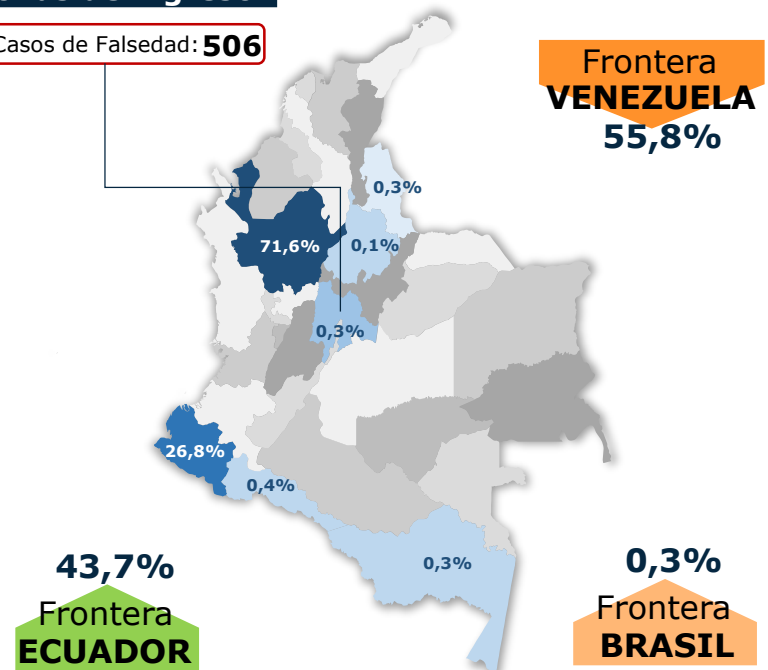

MIGRANTES IRREGULARES EN TRÁNSITO

PANORAMA EN COLOMBIA 2012 – 2024 [CORTE: 15 – JULIO de 2024]

1 GENERALIDADES

Histórico flujo migratorio irregular

2 PRINCIPALES NACIONALIDADES

Comparativo con respecto al mismo periodo entre el 01 de enero al 15 de julio del año 2023

2023 vs 2024
ENE a JUL/15

3 CIUDADES DE DETECCIÓN 2024

INGRESO		TRÁNSITO		SALIDA	
Ipiales	25,60%	Pasto	1,1%	Necoclí	52,5%
Leticia	0,3%	Chachagüí	0,3%	Turbo	19%
Los Patios	0,2%	San Miguel	0,4%	Bogotá, D.C.	0,3%
Cúcuta	0,2%	Bucaramanga	0,1%	San Andrés	0,1%

4 MIGRACIÓN IRREGULAR EN TRÁNSITO 2024

Zonas de ingreso

Casos de Falsedad: 506

REGIONES DE ORIGEN

DETECCIONES DE MIGRANTES IRREGULARES EN TRÁNSITO POR NECOCLÍ Y TURBO (Año 2024)

Comportamiento Diario

Fecha de actualización: 15 de JUL de 2024

Desagregado por Turbo y Necoclí, según nacionalidad

01/Jul – 15/Jul de 2024

Detecciones de migrantes irregulares en NECOCLÍ

Nacionalidad	1-jul	2-jul	3-jul	4-jul	5-jul	6-jul	7-jul	8-jul	9-jul	10-jul	11-jul	12-jul	13-jul	14-jul	15-jul	Total
Venezuela	396	291	340	369		636	312	254	332	165	359	323	337	267	178	4.559
Ecuador	36	20	38	22		28	48	30	11	13	16	31	6	15	1	315
Haití	11	39	20	8		3	52	13	15	1	49	15	17	6	6	255
China	11	79	35	15		21	4		7	1	13		23		8	217
Vietnam		20		33		24	1		12			15	31		15	151
India	22		18	12		5	23		10		6	6	33	2		137
Irán	12	20		5		8			10	6	4		7	12		84
Otros	15	39	53	47		40	72	82	17	22	89	24	30	21	11	562
Total	503	508	504	511	0	765	512	379	414	208	536	414	484	323	219	6.280