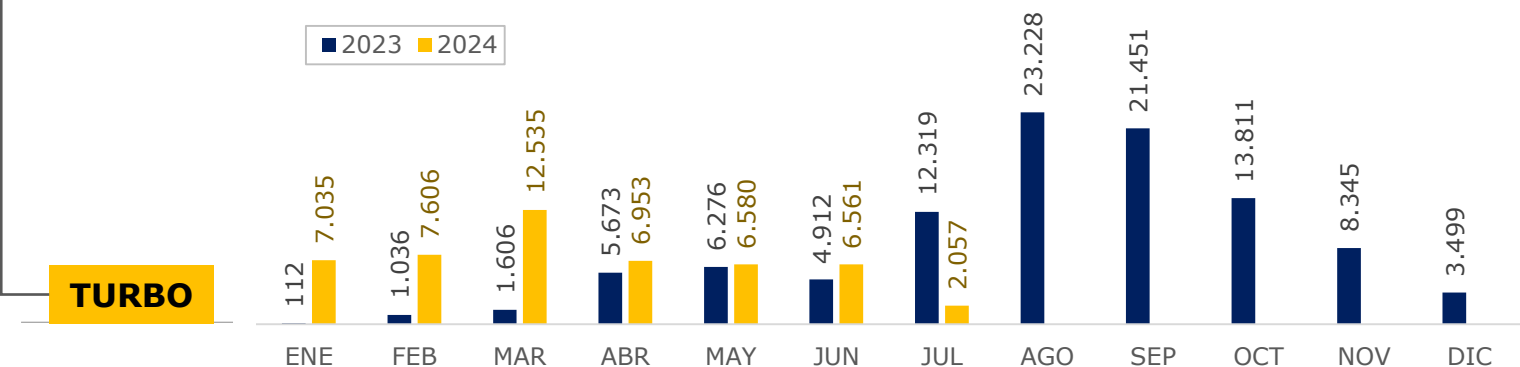

Detecciones de migrantes irregulares en TURBO

Nacionalidad	1-jul	2-jul	3-jul	4-jul	5-jul	6-jul	7-jul	8-jul	9-jul	10-jul	11-jul	12-jul	13-jul	14-jul	15-jul	Total
Venezuela	115	131	187	74	45	168	127	46	49	85	85	74	121	58	25	1390
India	18	16	30	32	9	6	27	19	5	28	49	13	24		12	288
Ecuador	8	5	15			18	3	8	6	6	14	7	2		7	99
Bangladés	5				9	17		2	14	11	9				7	74
Nepal	4		1	14	2	1	14		2	10			4	6	8	66
Pakistán	2			6				11	13				4	15		51
Perú		5	4			1	2	2		2		12	2		1	31
Otros	6	6	5	3	1	3	8	0	6	2	13	2	1	0	2	58
Total	158	163	242	129	66	214	181	88	95	144	170	108	158	79	62	2.057

Flujo de migrantes irregulares en tránsito por Necoclí y Turbo 2023 - 2024

Capturas por tráfico de migrantes GITM

Fecha de actualización: 15 de JULIO del 2024

Comportamiento en Necoclí, según mes 2023-2024

Comportamiento en Turbo, según mes 2023-2024

CAPTURAS POR TRÁFICO DE MIGRANTES

GRUPO DE INVESTIGACIÓN JUDICIAL CONTRA EL TRÁFICO DE MIGRANTES

Total capturas periodo 2014-2024: **364**

Fuente: Grupo de Investigación judicial contra el Tráfico de Migrantes