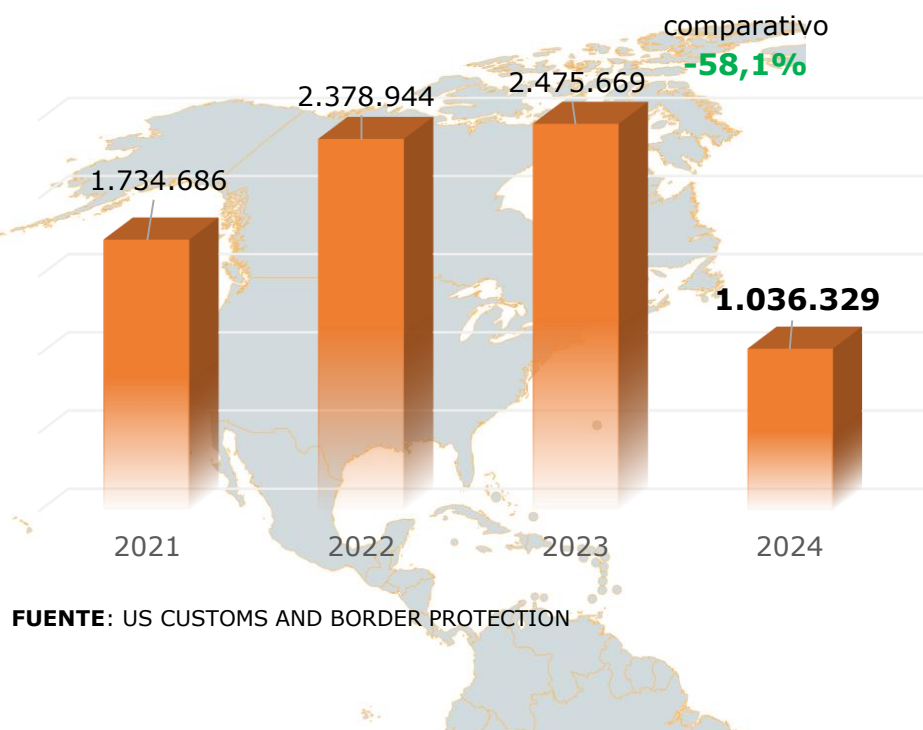

FUENTE: SERVICIO NACIONAL DE MIGRACIÓN PANAMÁ
CORTE: 30 de junio del 2024

COMPORTAMIENTO FRONTERA SUR EE.UU

CIFRAS DE REFERENCIA

Panorama de las detecciones 2024 (Corte: 30-Jun-2024)

FUENTE: US CUSTOMS AND BORDER PROTECTION

Migrantes irregulares en la frontera Sur de EE.UU 2021-2024

PRINCIPALES NACIONALIDADES

2024

Ranking de nacionalidades detectadas en la frontera SUR - 2024

2023

5° lugar

CIFRAS DE COLOMBIANOS EN LA FRONTERA SUR EE.UU 2023-2024

Comparativo 2023 VS 2024

Lugares de detección