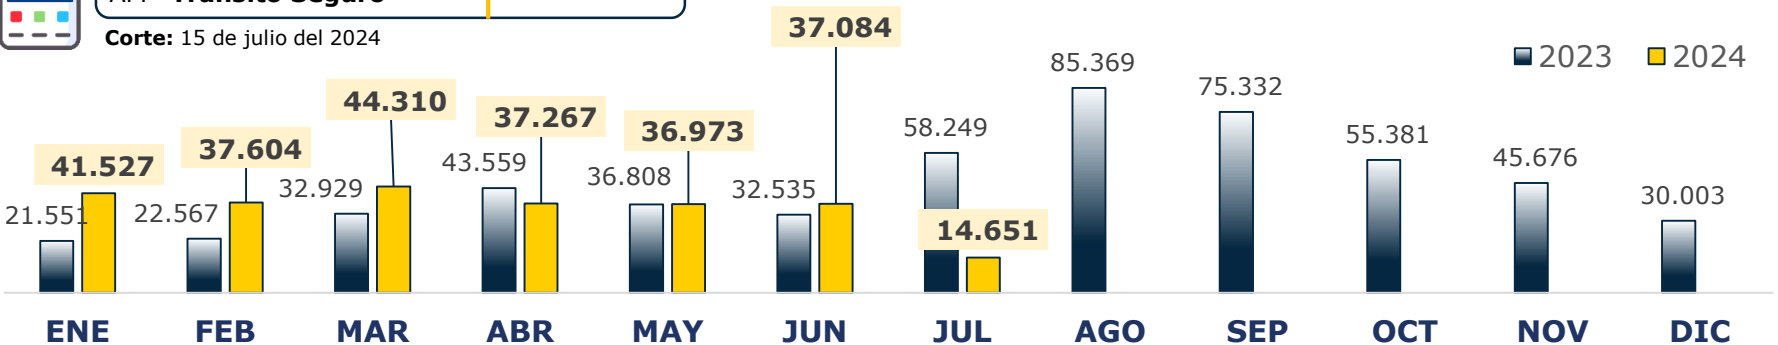

MIGRANTES IRREGULARES EN TRÁNSITO

PANORAMA EN COLOMBIA 2012 – 2024 [CORTE: 15 – JULIO de 2024]

1 GENERALIDADES

Histórico flujo migratorio irregular

2 PRINCIPALES NACIONALIDADES

Comparativo con respecto al mismo periodo entre el 01 de enero al 15 de julio del año 2023

2023 vs 2024
ENE a JUL/15

3 CIUDADES DE DETECCIÓN 2024

INGRESO		TRÁNSITO		SALIDA	
Ipiales	25,60%	Pasto	1,1%	Necoclí	52,5%
Leticia	0,3%	Chachagüí	0,3%	Turbo	19%
Los Patios	0,2%	San Miguel	0,4%	Bogotá, D.C.	0,3%
Cúcuta	0,2%	Bucaramanga	0,1%	San Andrés	0,1%

4 MIGRACIÓN IRREGULAR EN TRÁNSITO 2024

Zonas de ingreso

Casos de Falsedad: 506

REGIONES DE ORIGEN

DETECCIONES DE MIGRANTES IRREGULARES EN TRÁNSITO POR NECOCLÍ Y TURBO (Año 2024)

Comportamiento Diario

Fecha de actualización: 15 de JUL de 2024