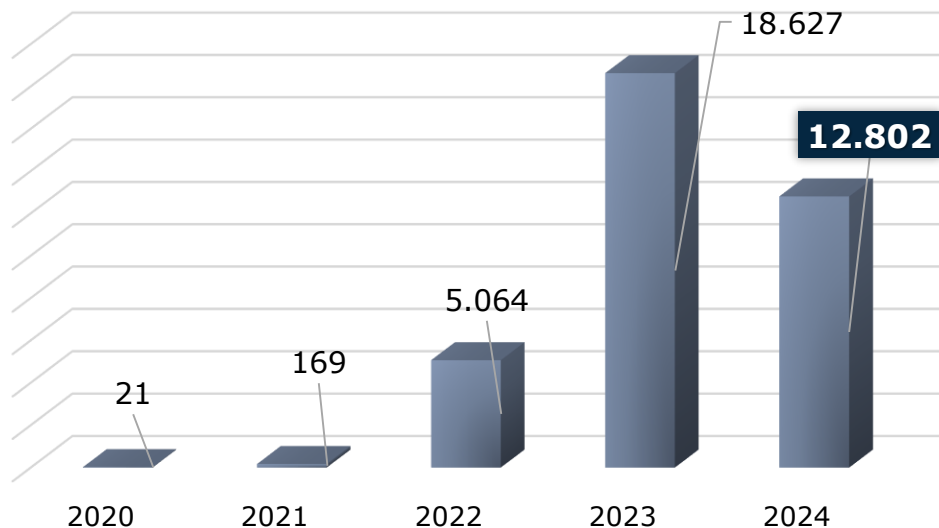

Adultos

212

Menores

35

Capturas

25

El día **09 de julio de 2024**, siendo las 01:50 horas en desarrollo de operación de Control y Tráfico Marítimo, la Armada Nacional recibe reporte del volcamiento de una embarcación en el sur este de la isla. En el suceso, se rescataron **15 personas con vida de los cuales 6 son menores de edad, 4 se encuentran desaparecidas y una persona fallecida.**

COLOMBIANOS DETECTADOS EN PANAMÁ

CIFRAS DE REFERENCIA

Panorama de las detecciones 2024 (Corte: 30-Jun-2024)

FUENTE: Servicio Nacional de Migración Panamá

Tránsito Irregular de Colombianos en la Frontera con Panamá 2020 - 2024