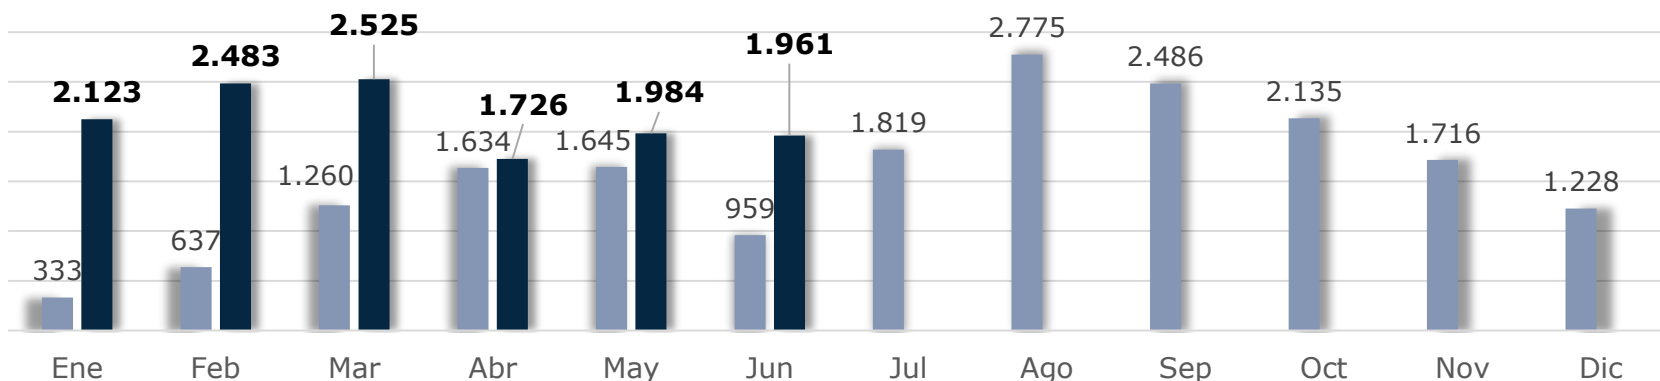

Adultos

212

Menores

35

Capturas

25

El día **09 de julio de 2024**, siendo las 01:50 horas en desarrollo de operación de Control y Tráfico Marítimo, la Armada Nacional recibe reporte del volcamiento de una embarcación en el sur este de la isla. En el suceso, se rescataron **15 personas con vida de los cuales 6 son menores de edad, 4 se encuentran desaparecidas y una persona fallecida.**

COLOMBIANOS DETECTADOS EN PANAMÁ

CIFRAS DE REFERENCIA

Panorama de las detecciones 2024 (Corte: 30-Jun-2024)

FUENTE: Servicio Nacional de Migración Panamá

Tránsito Irregular de Colombianos en la Frontera con Panamá 2020 - 2024

FUENTE: SERVICIO NACIONAL DE MIGRACIÓN PANAMÁ
CORTE: 30 de junio del 2024

Tránsito Irregular de Colombianos en la Frontera con Panamá según género 2024

Tránsito Irregular de Colombianos en la Frontera con Panamá comparativo 2023 - 2024