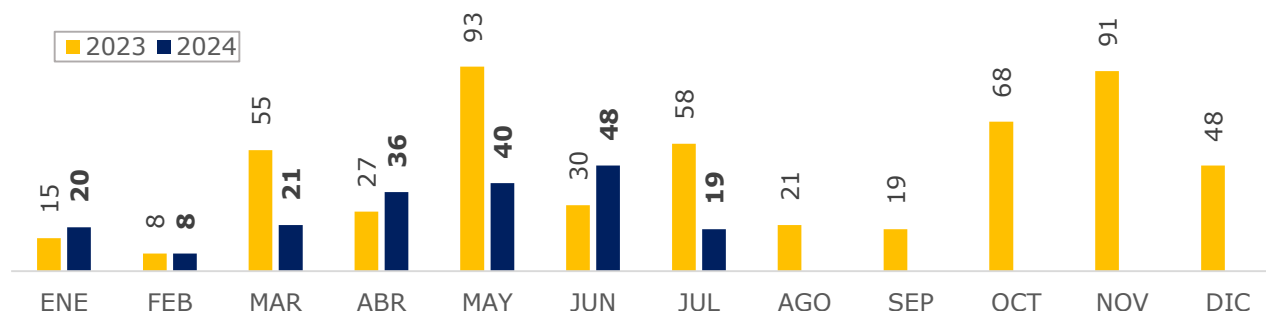

Comportamiento en Turbo, según mes 2023-2024

CAPTURAS POR TRÁFICO DE MIGRANTES

GRUPO DE INVESTIGACIÓN JUDICIAL CONTRA EL TRÁFICO DE MIGRANTES

Total capturas periodo 2014-2024: **364**

Fuente: Grupo de Investigación judicial contra el Tráfico de Migrantes

Art. 188. CPC. DEL TRÁFICO DE MIGRANTES - El que promueva, induzca, constriña, facilite, financie, colabore o de cualquier otra forma participe en la entrada o salida de personas del país, sin el cumplimiento de los requisitos legales, con el ánimo de lucrarse o cualquier otro provecho para si o otra persona, incurrirá en prisión de noventa y seis (96) a ciento cuarenta y cuatro (144) meses y una multa de sesenta y seis punto sesenta y seis (66.66) a ciento cincuenta (150) salarios mínimos legales mensuales vigentes al momento de la sentencia condenatoria.

Flujo de migrantes irregulares en tránsito el Archipiélago de San Andrés 2012 - 2024

Fecha de actualización: 15 de Julio del 2024

SAN ANDRÉS

Total detecciones por año 2012 - 2024

DETECCIONES 2024: 192

Detecciones en San Andrés por Nacionalidades

Total 2023 vs 2024

Comportamiento en San Andrés, según mes 2023-2024

Eventos de posibles naufragios con ocasión a transporte irregular de migrantes en el Archipiélago de San Andrés y Providencia 2022 - 2023 - 2024