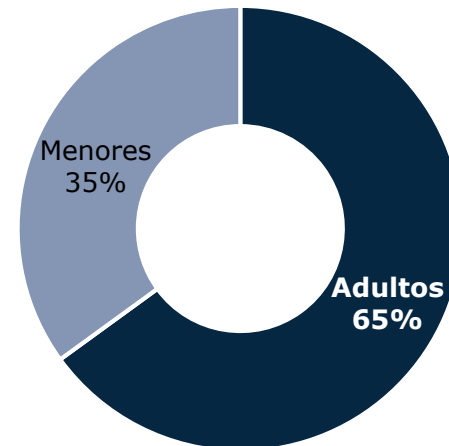

Tránsito Irregular de Colombianos en la Frontera con Panamá según género 2024