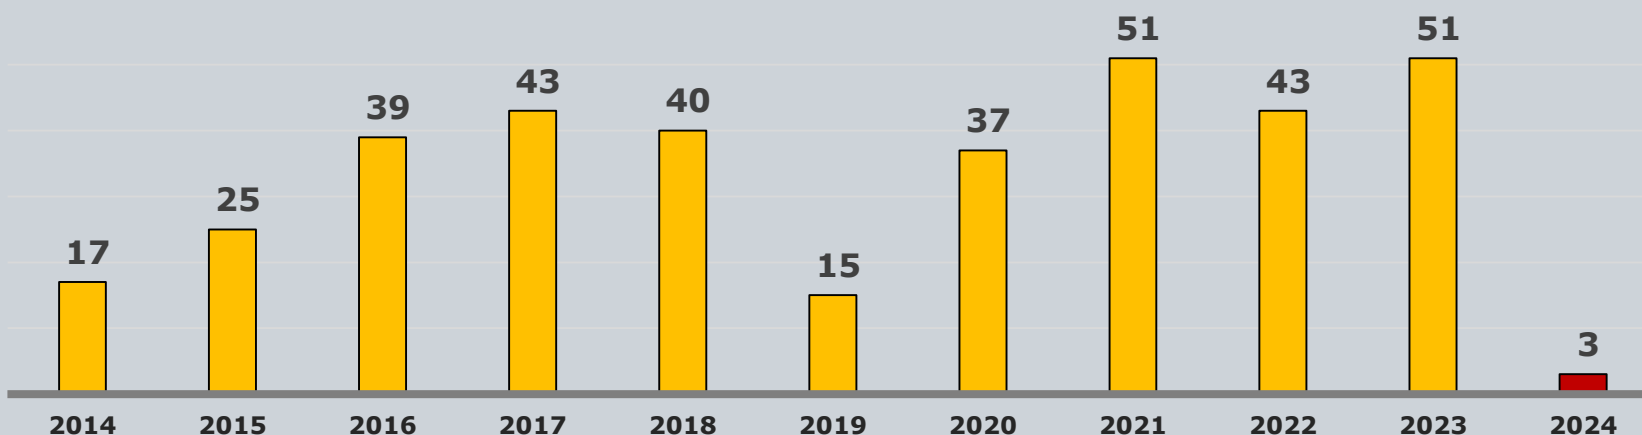

Detecciones de migrantes irregulares en TURBO

Nacionalidad	1-jul	2-jul	3-jul	4-jul	5-jul	6-jul	7-jul	8-jul	9-jul	10-jul	11-jul	12-jul	13-jul	14-jul	15-jul	Total
Venezuela	115	131	187	74	45	168	127	46	49	85	85	74	121	58	25	1390
India	18	16	30	32	9	6	27	19	5	28	49	13	24		12	288
Ecuador	8	5	15			18	3	8	6	6	14	7	2		7	99
Bangladés	5				9	17		2	14	11	9				7	74
Nepal	4		1	14	2	1	14		2	10			4	6	8	66
Pakistán	2			6				11	13				4	15		51
Perú		5	4			1	2	2		2		12	2		1	31
Otros	6	6	5	3	1	3	8	0	6	2	13	2	1	0	2	58
Total	158	163	242	129	66	214	181	88	95	144	170	108	158	79	62	2.057

Flujo de migrantes irregulares en tránsito por Necoclí y Turbo 2023 - 2024

Capturas por tráfico de migrantes GITM

Fecha de actualización: 15 de JULIO del 2024

Comportamiento en Necoclí, según mes 2023-2024

Comportamiento en Turbo, según mes 2023-2024

CAPTURAS POR TRÁFICO DE MIGRANTES

GRUPO DE INVESTIGACIÓN JUDICIAL CONTRA EL TRÁFICO DE MIGRANTES

Total capturas periodo 2014-2024: **364**

Fuente: Grupo de Investigación judicial contra el Tráfico de Migrantes

Art. 188. CPC. DEL TRÁFICO DE MIGRANTES - El que promueva, induzca, constriña, facilite, financie, colabore o de cualquier otra forma participe en la entrada o salida de personas del país, sin el cumplimiento de los requisitos legales, con el ánimo de lucrarse o cualquier otro provecho para si o otra persona, incurrirá en prisión de noventa y seis (96) a ciento cuarenta y cuatro (144) meses y una multa de sesenta y seis punto sesenta y seis (66.66) a ciento cincuenta (150) salarios mínimos legales mensuales vigentes al momento de la sentencia condenatoria.