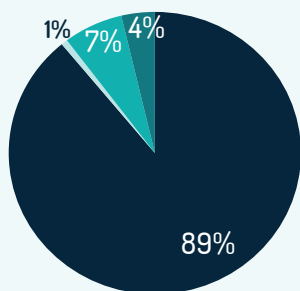

52.095

Personas atendidas

con una o más asistencias por parte de los socios entre enero y diciembre 2023 en Bogotá, D.C.

2.317

Total actividades

31

Socios Principales

40

Socios Implementadores

Beneficiarios por género

Beneficiarios por mes

Perfil poblacional

- Vocación de Permanencia
- Colombianos Retornados
- Comunidades de Acogida
- En Tránsito

Cifras acumuladas de respuesta a noviembre 2023.
Fecha de consulta: 25 de diciembre de 2023.