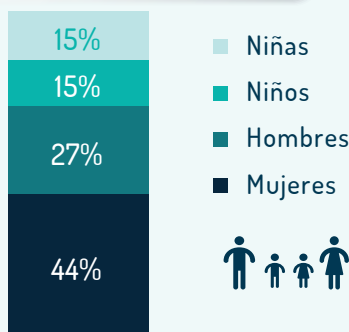

52.095

Personas atendidas

con una o más asistencias por parte de los socios entre enero y diciembre 2023 en Bogotá, D.C.

2.317

Total actividades

31

Socios Principales

40

Socios Implementadores

Beneficiarios por género

Beneficiarios por mes

Perfil poblacional

- Vocación de Permanencia
- Colombianos Retornados
- Comunidades de Acogida
- En Tránsito

Cifras acumuladas de respuesta a noviembre 2023.
Fecha de consulta: 25 de diciembre de 2023.