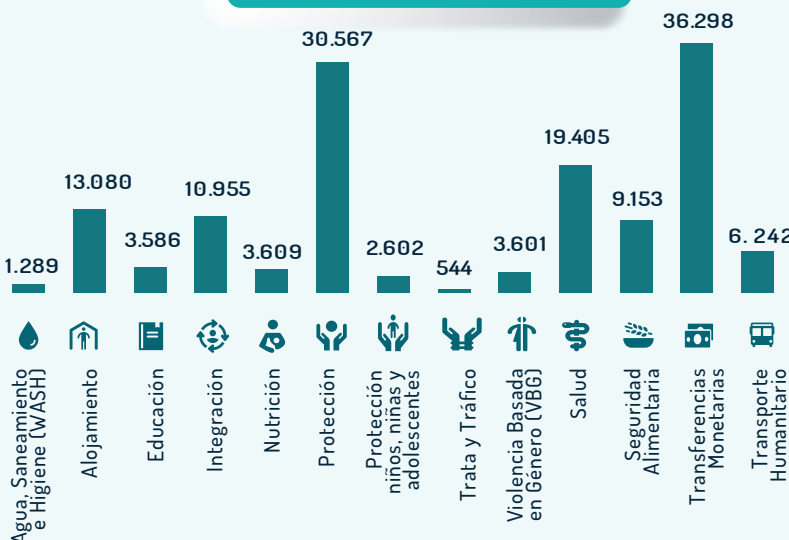

52.095

Personas atendidas

con una o más asistencias por parte de los socios entre enero y diciembre 2023 en Bogotá, D.C.

2.317

Total actividades

31

Socios Principales

40

Socios Implementadores

Beneficiarios por género

Beneficiarios por mes

Perfil poblacional

- Vocación de Permanencia
- Colombianos Retornados
- Comunidades de Acogida
- En Tránsito

Cifras acumuladas de respuesta a noviembre 2023.
Fecha de consulta: 25 de diciembre de 2023.

Beneficiarios por sector

Socios locales