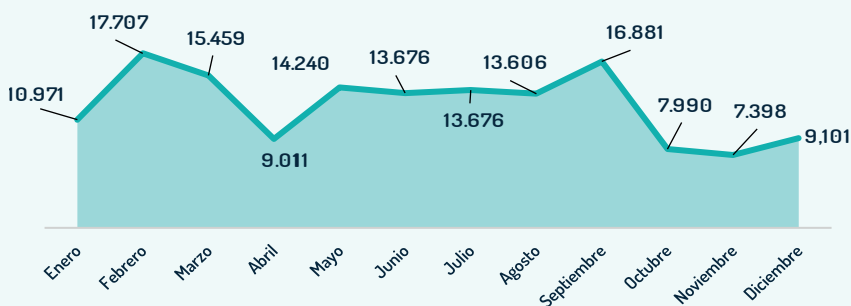

GIFMM BOGOTÁ Y REGIÓN

RESPUESTA A PERSONAS REFUGIADAS Y

MIGRANTES EN BOGOTÁ, D.C. RMRP 2023

Fecha: de enero a diciembre 2023

Plataforma de Coordinación Interagencial para Refugiados y Migrantes de Venezuela

52.095

Personas atendidas

con una o más asistencias por parte de los socios entre enero y diciembre 2023 en Bogotá, D.C.

2.317

Total actividades

31

Socios Principales

40

Socios Implementadores

Beneficiarios por género

Beneficiarios por mes

Perfil poblacional

- Vocación de Permanencia
- Colombianos Retornados
- Comunidades de Acogida
- En Tránsito

Cifras acumuladas de respuesta a noviembre 2023.
Fecha de consulta: 25 de diciembre de 2023.