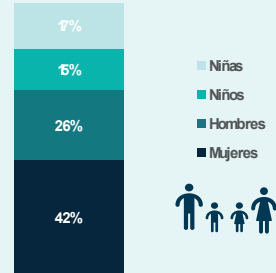

GIFMM BOGOTÁ Y REGIÓN (Soacha) RESPUESTA A REFUGIADOS Y MIGRANTES

RMRP 2023 Fecha: de enero a diciembre 2023

41.910

Personas alcanzadas con una o más asistencias por parte de los socios entre enero y diciembre 2023.

1.236 Total actividades

18 Socios Principales
21 Socios Implementadores

Beneficiarios por Género

RESPUESTA SECTORIAL

Beneficiarios por sector

Actividades por sector

Perfil Poblacional

- Vocación de Permanencia
- Colombianos Retornados
- Comunidades de Acogida
- En Tránsito