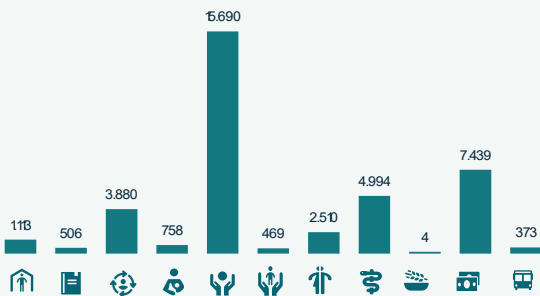

GIFMM BOGOTÁ Y REGIÓN (Soacha) RESPUESTA A REFUGIADOS Y MIGRANTES

RMRP 2023 Fecha: de enero a diciembre 2023

41.910

Personas alcanzadas con una o más asistencias por parte de los socios entre enero y diciembre 2023.

1.236 Total actividades

18 Socios Principales
21 Socios Implementadores

Beneficiarios por Género

RESPUESTA SECTORIAL

Beneficiarios por sector

Actividades por sector

Perfil Poblacional

- Vocación de Permanencia
- Colombianos Retornados
- Comunidades de Acogida
- En Tránsito