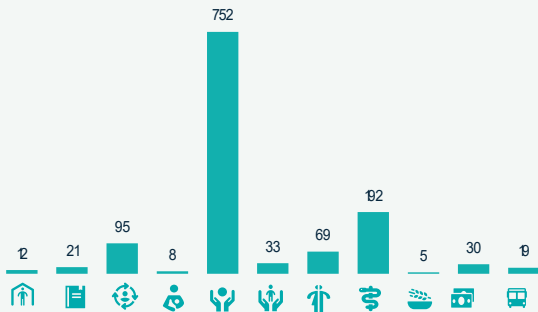

GIFMM BOGOTÁ Y REGIÓN (Soacha) RESPUESTA A REFUGIADOS Y MIGRANTES

RMRP 2023 Fecha: de enero a diciembre 2023

41.910

Personas alcanzadas con una o más asistencias por parte de los socios entre enero y diciembre 2023.

1.236 Total actividades

18 Socios Principales
21 Socios Implementadores

Beneficiarios por Género

RESPUESTA SECTORIAL

Beneficiarios por sector

Actividades por sector

Perfil Poblacional

- Vocación de Permanencia
- Colombianos Retornados
- Comunidades de Acogida
- En Tránsito