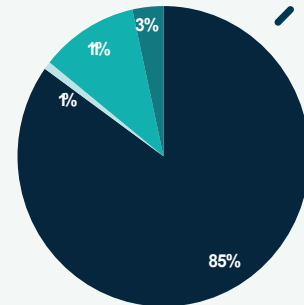

GIFMM BOGOTÁ Y REGIÓN (Soacha) RESPUESTA A REFUGIADOS Y MIGRANTES

RMRP 2023 Fecha: de enero a diciembre 2023

41.910

Personas alcanzadas con una o más asistencias por parte de los socios entre enero y diciembre 2023.

1.236 Total actividades

18 Socios Principales
21 Socios Implementadores

Beneficiarios por Género

RESPUESTA SECTORIAL

Beneficiarios por sector

Actividades por sector

Perfil Poblacional

- Vocación de Permanencia
- Colombianos Retornados
- Comunidades de Acogida
- En Tránsito