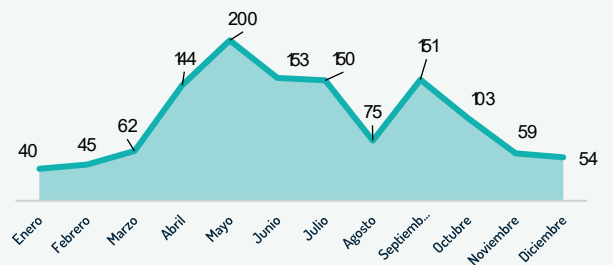

GIFMM BOGOTÁ Y REGIÓN (Soacha) RESPUESTA A REFUGIADOS Y MIGRANTES

RMRP 2023 Fecha: de enero a diciembre 2023

41.910

Personas alcanzadas con una o más asistencias por parte de los socios entre enero y diciembre 2023.

1.236 Total actividades

18 Socios Principales
21 Socios Implementadores

Beneficiarios por Género

RESPUESTA SECTORIAL

Beneficiarios por sector

Actividades por sector

Perfil Poblacional

- Vocación de Permanencia
- Colombianos Retornados
- Comunidades de Acogida
- En Tránsito

Actividades por mes

Cifras acumuladas de respuesta a diciembre 2023.

Fecha de consulta: 25 de enero de 2024

Socios locales

Contactar a: Esteban Coronel - coronele@unhcr.org, Danny Méndez - dmendez@iom.int, Carlos Hernández Gutiérrez - cahernandez@iom.int