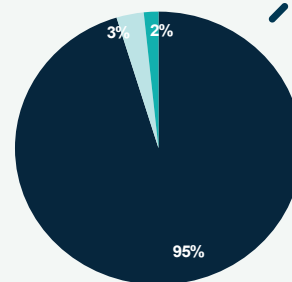

GIFMM BOGOTÁ Y REGIÓN (Boyacá) RESPUESTA A REFUGIADOS Y MIGRANTES

RMRP 2023 Fecha: de enero a diciembre 2023

R4W Plataforma de Coordinación Interagencial para Refugiados y Migrantes de Venezuela

11.276

Personas alcanzadas con una o más asistencias por parte de los socios entre enero y diciembre 2023.

837
Total actividades

8
Socios Principales
13
Socios Implementadores

N° de actividades

Beneficiarios por Género

Perfil Poblacional

- Vocación de Permanencia
- Comunidades de Acogida
- En Tránsito

RESPUESTA SECTORIAL

Beneficiarios por sector

Actividades por sector

Beneficiarios por mes

Actividades por mes

Cifras acumuladas de respuesta a diciembre 2023.

Fecha de consulta: 25 de enero de 2024

Socios locales