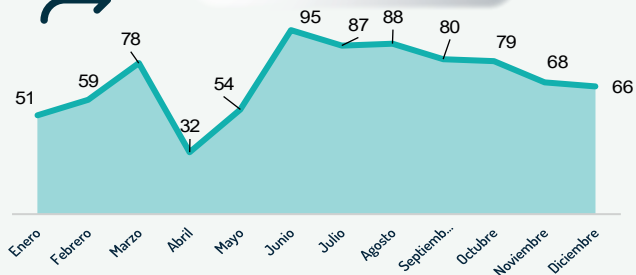

GIFMM BOGOTÁ Y REGIÓN (Boyacá) RESPUESTA A REFUGIADOS Y MIGRANTES

RMRP 2023 Fecha: de enero a diciembre 2023

R4W Plataforma de Coordinación Interagencial para Refugiados y Migrantes de Venezuela

11.276

Personas alcanzadas con una o más asistencias por parte de los socios entre enero y diciembre 2023.

837
Total actividades

8
Socios Principales
13
Socios Implementadores

N° de actividades

Beneficiarios por Género

Perfil Poblacional

- Vocación de Permanencia
- Comunidades de Acogida
- En Tránsito

RESPUESTA SECTORIAL

Beneficiarios por sector

Actividades por sector

Beneficiarios por mes

Actividades por mes

Cifras acumuladas de respuesta a diciembre 2023.

Fecha de consulta: 25 de enero de 2024

Socios locales