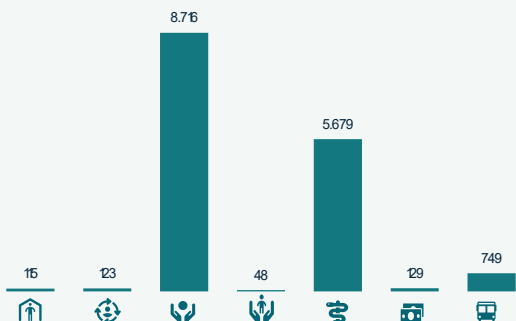

GIFMM BOGOTÁ Y REGIÓN (Boyacá) RESPUESTA A REFUGIADOS Y MIGRANTES

RMRP 2023 Fecha: de enero a diciembre 2023

R4W Plataforma de Coordinación Interagencial para Refugiados y Migrantes de Venezuela

11.276

Personas alcanzadas con una o más asistencias por parte de los socios entre enero y diciembre 2023.

837
Total actividades

8
Socios Principales
13
Socios Implementadores

N° de actividades

Beneficiarios por Género

Perfil Poblacional

- Vocación de Permanencia
- Comunidades de Acogida
- En Tránsito

RESPUESTA SECTORIAL

Beneficiarios por sector

Actividades por sector

Beneficiarios por mes

Actividades por mes

Cifras acumuladas de respuesta a diciembre 2023.

Fecha de consulta: 25 de enero de 2024

Socios locales