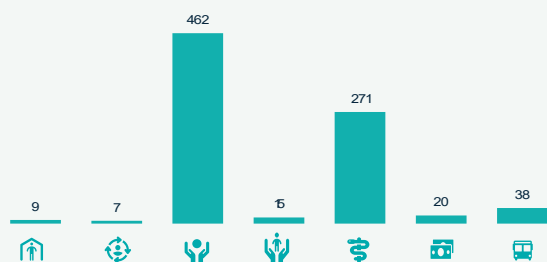

GIFMM BOGOTÁ Y REGIÓN (Boyacá) RESPUESTA A REFUGIADOS Y MIGRANTES

RMRP 2023 Fecha: de enero a diciembre 2023

R4W Plataforma de Coordinación Interagencial para Refugiados y Migrantes de Venezuela

11.276

Personas alcanzadas con una o más asistencias por parte de los socios entre enero y diciembre 2023.

837
Total actividades

8
Socios Principales
13
Socios Implementadores

N° de actividades

Beneficiarios por Género

Perfil Poblacional

- Vocación de Permanencia
- Comunidades de Acogida
- En Tránsito

RESPUESTA SECTORIAL

Beneficiarios por sector

Actividades por sector

Beneficiarios por mes

Actividades por mes

Cifras acumuladas de respuesta a diciembre 2023.

Fecha de consulta: 25 de enero de 2024

Socios locales