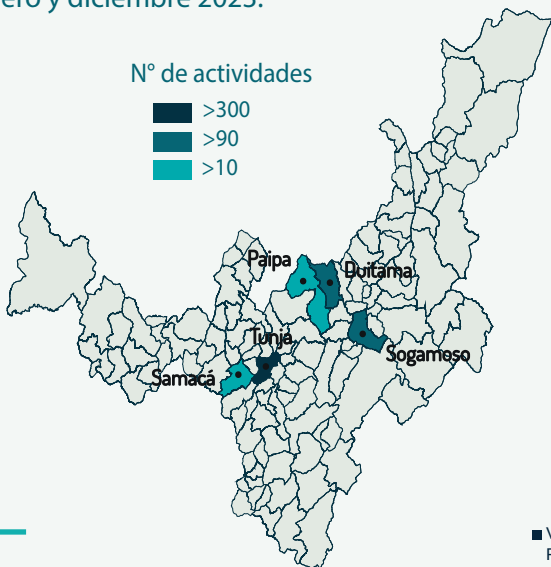

GIFMM BOGOTÁ Y REGIÓN (Boyacá) RESPUESTA A REFUGIADOS Y MIGRANTES

RMRP 2023 Fecha: de enero a diciembre 2023

R4W Plataforma de Coordinación Interagencial para Refugiados y Migrantes de Venezuela

11.276

Personas alcanzadas con una o más asistencias por parte de los socios entre enero y diciembre 2023.

837
Total actividades

8
Socios Principales
13
Socios Implementadores

N° de actividades

Beneficiarios por Género

Perfil Poblacional

- Vocación de Permanencia
- Comunidades de Acogida
- En Tránsito

RESPUESTA SECTORIAL

Beneficiarios por sector

Actividades por sector

Beneficiarios por mes

Actividades por mes

Cifras acumuladas de respuesta a diciembre 2023.

Fecha de consulta: 25 de enero de 2024

Socios locales