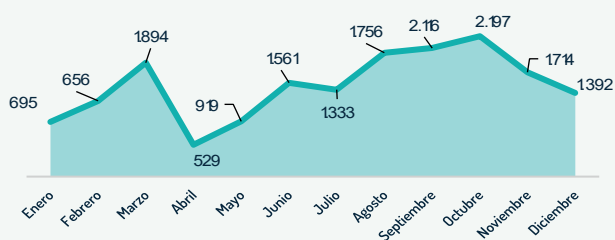

GIFMM BOGOTÁ Y REGIÓN (Boyacá) RESPUESTA A REFUGIADOS Y MIGRANTES

RMRP 2023 Fecha: de enero a diciembre 2023

R4W Plataforma de Coordinación Interagencial para Refugiados y Migrantes de Venezuela

11.276

Personas alcanzadas con una o más asistencias por parte de los socios entre enero y diciembre 2023.

837
Total actividades

8
Socios Principales
13
Socios Implementadores

N° de actividades

Beneficiarios por Género

Perfil Poblacional

- Vocación de Permanencia
- Comunidades de Acogida
- En Tránsito

RESPUESTA SECTORIAL

Beneficiarios por sector

Actividades por sector

Beneficiarios por mes

Actividades por mes

Cifras acumuladas de respuesta a diciembre 2023.

Fecha de consulta: 25 de enero de 2024

Socios locales