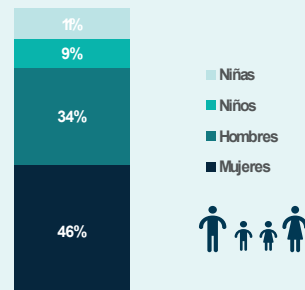

GIFMM BOGOTÁ Y REGIÓN (Boyacá) RESPUESTA A REFUGIADOS Y MIGRANTES

RMRP 2023 Fecha: de enero a diciembre 2023

R4W Plataforma de Coordinación Interagencial para Refugiados y Migrantes de Venezuela

11.276

Personas alcanzadas con una o más asistencias por parte de los socios entre enero y diciembre 2023.

837
Total actividades

8
Socios Principales
13
Socios Implementadores

N° de actividades

Beneficiarios por Género

Perfil Poblacional

- Vocación de Permanencia
- Comunidades de Acogida
- En Tránsito

RESPUESTA SECTORIAL