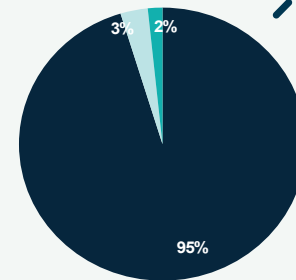

GIFMM BOGOTÁ Y REGIÓN (Boyacá) RESPUESTA A REFUGIADOS Y MIGRANTES

RMRP 2023 Fecha: de enero a noviembre 2023

R4V Plataforma de Coordinación Interagencial para Refugiados y Migrantes de Venezuela

9.887

Personas alcanzadas con una o más asistencias por parte de los socios entre enero y noviembre 2023.

738
Total actividades

8
Socios Principales
13
Socios Implementadores

N° de actividades

Beneficiarios por Género

Perfil Poblacional

- Vocación de Permanencia
- Comunidades de Acogida
- En Tránsito

RESPUESTA SECTORIAL

Beneficiarios por sector

Actividades por sector

Beneficiarios por mes

Actividades por mes

Cifras acumuladas de respuesta a noviembre 2023. Fecha de consulta: 25 de diciembre de 2023

Socios locales