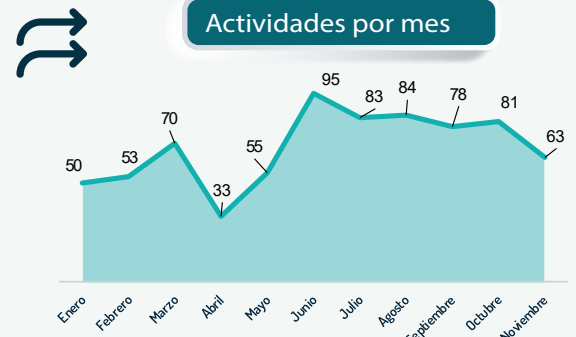

GIFMM BOGOTÁ Y REGIÓN (Boyacá) RESPUESTA A REFUGIADOS Y MIGRANTES

RMRP 2023 Fecha: de enero a noviembre 2023

R4V Plataforma de Coordinación Interagencial para Refugiados y Migrantes de Venezuela

9.887

Personas alcanzadas con una o más asistencias por parte de los socios entre enero y noviembre 2023.

738
Total actividades

8
Socios Principales
13
Socios Implementadores

N° de actividades

Beneficiarios por Género

Perfil Poblacional

- Vocación de Permanencia
- Comunidades de Acogida
- En Tránsito

RESPUESTA SECTORIAL

Beneficiarios por sector

Actividades por sector

Beneficiarios por mes

Actividades por mes

Cifras acumuladas de respuesta a noviembre 2023. Fecha de consulta: 25 de diciembre de 2023

Socios locales