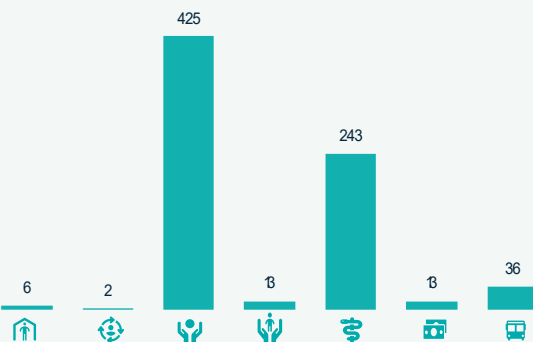

GIFMM BOGOTÁ Y REGIÓN (Boyacá) RESPUESTA A REFUGIADOS Y MIGRANTES

RMRP 2023 Fecha: de enero a noviembre 2023

R4V Plataforma de Coordinación Interagencial para Refugiados y Migrantes de Venezuela

9.887

Personas alcanzadas con una o más asistencias por parte de los socios entre enero y noviembre 2023.

738
Total actividades

8
Socios Principales
13
Socios Implementadores

N° de actividades

Beneficiarios por Género

Perfil Poblacional

- Vocación de Permanencia
- Comunidades de Acogida
- En Tránsito

RESPUESTA SECTORIAL

Beneficiarios por sector

Actividades por sector

Beneficiarios por mes

Actividades por mes

Cifras acumuladas de respuesta a noviembre 2023. Fecha de consulta: 25 de diciembre de 2023

Socios locales