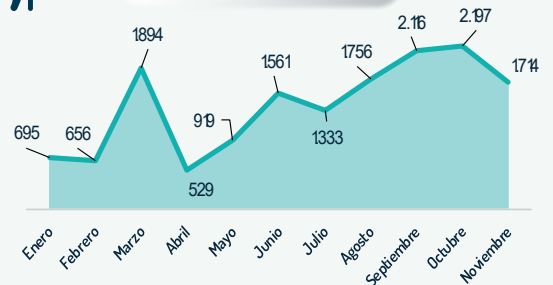

GIFMM BOGOTÁ Y REGIÓN (Boyacá) RESPUESTA A REFUGIADOS Y MIGRANTES

RMRP 2023 Fecha: de enero a noviembre 2023

R4V Plataforma de Coordinación Interagencial para Refugiados y Migrantes de Venezuela

9.887

Personas alcanzadas con una o más asistencias por parte de los socios entre enero y noviembre 2023.

738
Total actividades

8
Socios Principales
13
Socios Implementadores

N° de actividades

Beneficiarios por Género

Perfil Poblacional

- Vocación de Permanencia
- Comunidades de Acogida
- En Tránsito

RESPUESTA SECTORIAL

Beneficiarios por sector

Actividades por sector

Beneficiarios por mes

Actividades por mes

Cifras acumuladas de respuesta a noviembre 2023. Fecha de consulta: 25 de diciembre de 2023

Socios locales