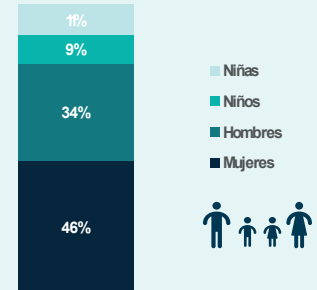

GIFMM BOGOTÁ Y REGIÓN (Boyacá) RESPUESTA A REFUGIADOS Y MIGRANTES

RMRP 2023 Fecha: de enero a noviembre 2023

R4V Plataforma de Coordinación Interagencial para Refugiados y Migrantes de Venezuela

9.887

Personas alcanzadas con una o más asistencias por parte de los socios entre enero y noviembre 2023.

738
Total actividades

8
Socios Principales
13
Socios Implementadores

N° de actividades

Beneficiarios por Género

Perfil Poblacional

- Vocación de Permanencia
- Comunidades de Acogida
- En Tránsito

RESPUESTA SECTORIAL

Beneficiarios por sector

Actividades por sector

Beneficiarios por mes

Actividades por mes

Cifras acumuladas de respuesta a noviembre 2023. Fecha de consulta: 25 de diciembre de 2023

Socios locales