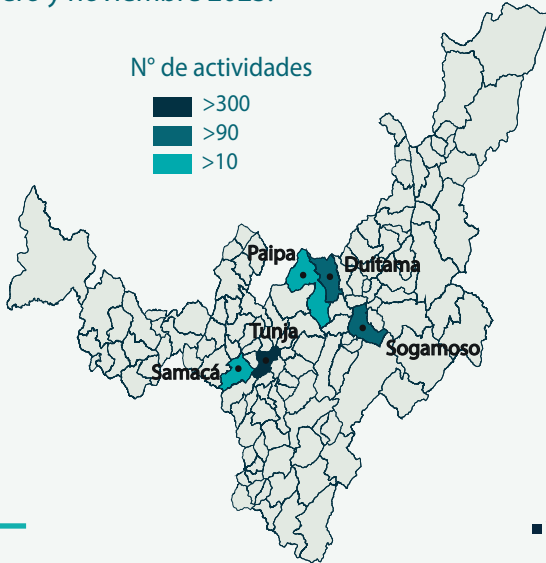

GIFMM BOGOTÁ Y REGIÓN (Boyacá) RESPUESTA A REFUGIADOS Y MIGRANTES

RMRP 2023 Fecha: de enero a noviembre 2023

R4V Plataforma de Coordinación Interagencial para Refugiados y Migrantes de Venezuela

9.887

Personas alcanzadas con una o más asistencias por parte de los socios entre enero y noviembre 2023.

738
Total actividades

8
Socios Principales
13
Socios Implementadores

N° de actividades

Beneficiarios por Género

Perfil Poblacional

- Vocación de Permanencia
- Comunidades de Acogida
- En Tránsito

RESPUESTA SECTORIAL

Beneficiarios por sector

Actividades por sector

Beneficiarios por mes

Actividades por mes

Cifras acumuladas de respuesta a noviembre 2023. Fecha de consulta: 25 de diciembre de 2023

Socios locales