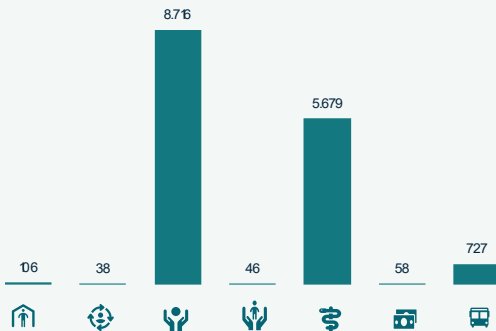

GIFMM BOGOTÁ Y REGIÓN (Boyacá) RESPUESTA A REFUGIADOS Y MIGRANTES

RMRP 2023 Fecha: de enero a noviembre 2023

R4V Plataforma de Coordinación Interagencial para Refugiados y Migrantes de Venezuela

9.887

Personas alcanzadas con una o más asistencias por parte de los socios entre enero y noviembre 2023.

738
Total actividades

8
Socios Principales
13
Socios Implementadores

N° de actividades

Beneficiarios por Género

Perfil Poblacional

- Vocación de Permanencia
- Comunidades de Acogida
- En Tránsito

RESPUESTA SECTORIAL

Beneficiarios por sector

Actividades por sector

Beneficiarios por mes

Actividades por mes

Cifras acumuladas de respuesta a noviembre 2023. Fecha de consulta: 25 de diciembre de 2023

Socios locales