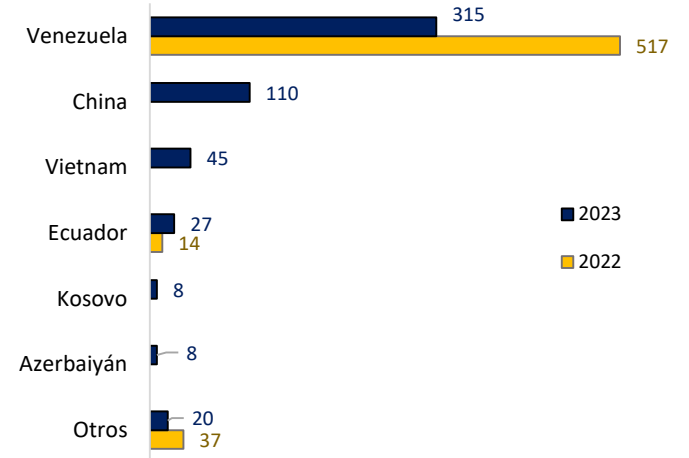

Art. 188. CPC. DEL TRÁFICO DE MIGRANTES - El que promueva, induzca, constriña, facilite, financie, colabore o de cualquier otra forma participe en la entrada o salida de personas del país, sin el cumplimiento de los requisitos legales, con el ánimo de lucrarse o cualquier otro provecho para si o otra persona, incurrirá en prisión de noventa y seis (96) a ciento cuarenta y cuatro (144) meses y una multa de sesenta y seis punto sesenta y seis (66.66) a ciento cincuenta (150) salarios mínimos legales mensuales vigentes al momento de la sentencia condenatoria.

Flujo de migrantes irregulares en tránsito el Archipiélago de San Andrés 2012 - 2023

Fecha de actualización: 31 de DICIEMBRE del 2023

SAN ANDRÉS

Total detecciones por año 2012 - 2023

DETECCIONES 2023:

533

Detecciones en San Andrés por Nacionalidades

Total 2022 vs 2023

Comportamiento en San Andrés, según mes 2022-2023

Rutas para el traslado marítimo de extranjeros irregulares desde de San Andrés y providencia hasta Bluefields (Nicaragua)

Lugares de Detección 2023