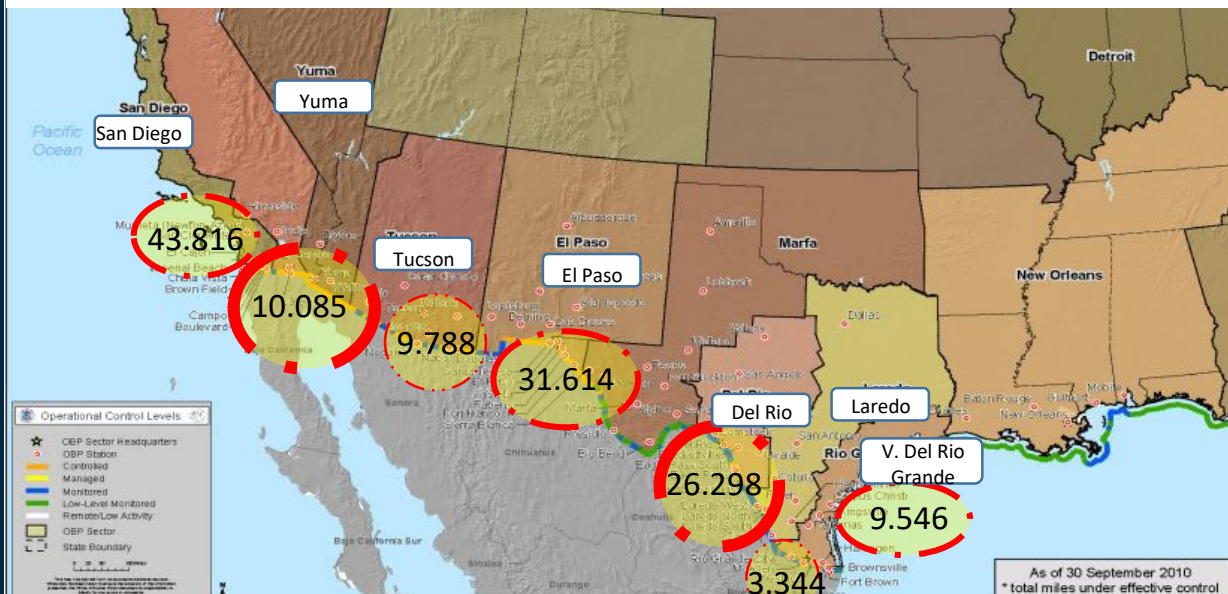

Lugares de detección