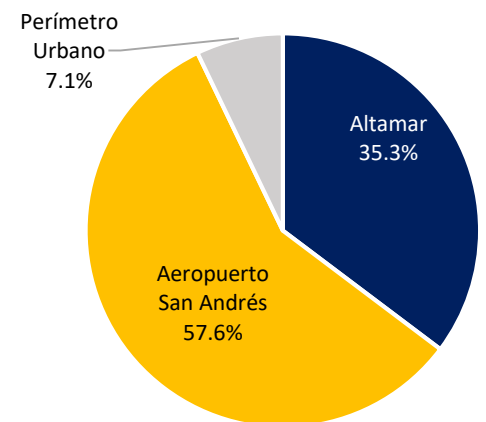

Flujo de migrantes irregulares en tránsito el Archipiélago de San Andrés 2012 - 2023

Fecha de actualización: 31 de DICIEMBRE del 2023

SAN ANDRÉS

Total detecciones por año 2012 - 2023

DETECCIONES 2023:

533

Detecciones en San Andrés por Nacionalidades

Total 2022 vs 2023

Comportamiento en San Andrés, según mes 2022-2023

Rutas para el traslado marítimo de extranjeros irregulares desde de San Andrés y providencia hasta Bluefields (Nicaragua)

Lugares de Detección 2023