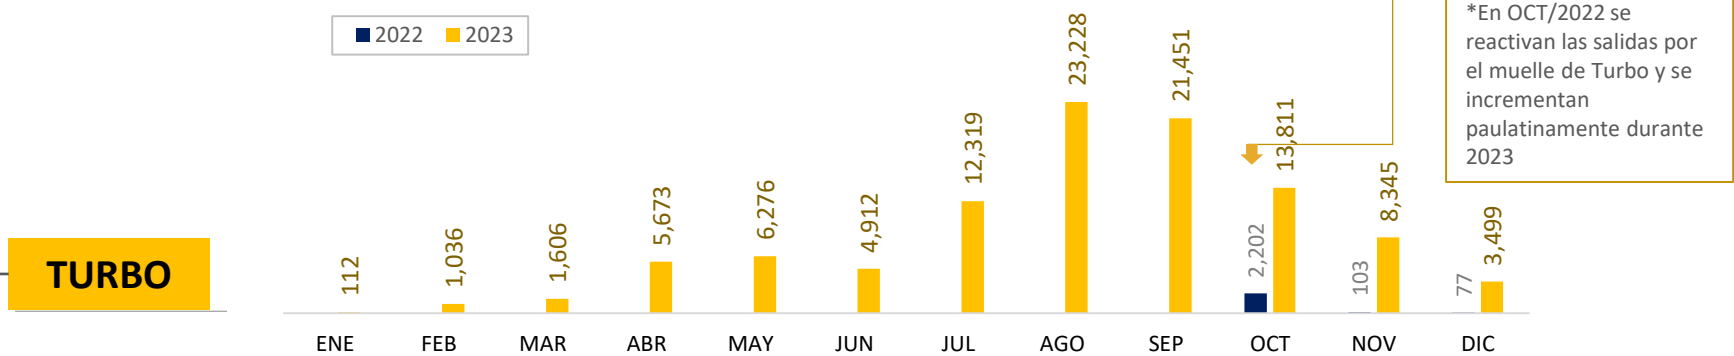

Total Diciembre: 15.364

Detecciones de migrantes irregulares en TURBO

Nacionalidad	1-15 diciembre	16-dic	17-dic	18-dic	19-dic	20-dic	21-dic	22-dic	23-dic	24-dic	25-dic	26-dic	27-dic	28-dic	29-dic	30-dic	31-dic	Total
Venezuela	2.118	100	88	81	73	64	75	56	42	76	37	19	47	18	28	24	7	835
Ecuador	130	13	4	2	10	2	6	11	2	5	15	1			1	6		78
India	46		3	6			8	1				5	4			16		43
Nepal	29			4				6				1	6			21		38
Perú	37	1	3	2	2	2	2		1	1			2	1	3			20
Bangladesh	18			3									6					9
Otros	53	4	2		1	3	2	6		4		3	18		1	1		45
Total	2.431	118	100	98	86	71	93	80	45	86	52	29	83	19	33	68	7	1.068

Total Diciembre: 3.499

Capturas por tráfico de migrantes GITM

Fecha de actualización: 31 de DICIEMBRE del 2023

Comportamiento en Necoclí, según mes 2022-2023

Comportamiento en Turbo, según mes 2022-2023

CAPTURAS POR TRÁFICO DE MIGRANTES

GRUPO DE INVESTIGACIÓN JUDICIAL CONTRA EL TRÁFICO DE MIGRANTES

Total capturas periodo 2014-2023: 361

Fuente: Grupo de Investigación judicial contra el Tráfico de Migrantes

Capturas 2023, por departamento