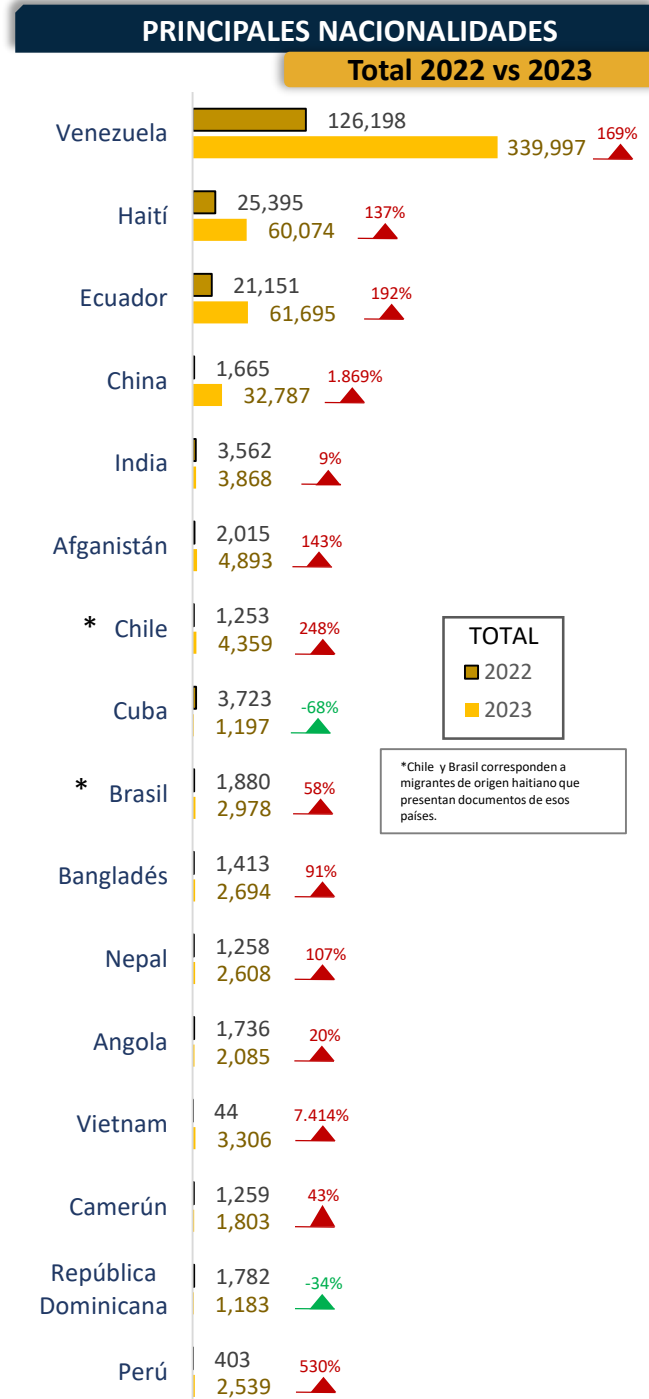

MIGRANTES IRREGULARES EN TRÁNSITO

PANORAMA EN COLOMBIA 2012 – 2023 [CORTE 01-ENERO AL 31-DICIEMBRE de 2023]

REGIONES DE ORIGEN

Zonas de ingreso

Durante 2023 se han registrado **873** casos de falsedad en documentos detectados en aeropuertos internacionales.

Comportamiento mensual (2022-2023)

Fecha de actualización: Cifras al 31 de DICIEMBRE del 2023

Fuente: Reportes Regionales - Subdirección de Verificación Migratoria

DETECCIONES DE MIGRANTES IRREGULARES EN TRÁNSITO POR NECOCLÍ Y TURBO (Año 2023)

*Corte: 30 nov/2023

Total detecciones Turbo + Necoclí 2023 por mes

Desagregado por Turbo y Necoclí, según nacionalidad

01/Dic – 31/Dic de 2023

Detecciones de migrantes irregulares en NECOCLÍ

Nacionalidad	1-15 diciembre	16-dic	17-dic	18-dic	19-dic	20-dic	21-dic	22-dic	23-dic	24-dic	25-dic	26-dic	27-dic	28-dic	29-dic	30-dic	31-dic	Total
Venezuela	3.862	158	145	199	111	152	136	161	119	72	8	59	41	41	85	76	24	1.587
Ecuador	1.433	78	42	95	70	63	100	59	93	47	6	105	134	7	33	53	32	1.017
Haití	1.153	105	70	56	52	130	143	50	94	123	24	85	88	57	49	88	34	1.248
China	1.365	66	63	76	77	31	37	76	82	8	6	153	57	94	80	125	1	1.032
Vietnam	126				42	43	17	16	7	16		51	65	24	93			374
Afganistán	186			34	10	9	30	23					32		16	42	30	226
Otros	879	61	21	83	137	38	48	85	65	75	1	94	37	38	20	56	17	876
Total	9.004	468	341	543	499	466	511	470	460	341	45	547	454	261	376	440	138	6.360

Total Diciembre: 15.364

Detecciones de migrantes irregulares en TURBO

Nacionalidad	1-15 diciembre	16-dic	17-dic	18-dic	19-dic	20-dic	21-dic	22-dic	23-dic	24-dic	25-dic	26-dic	27-dic	28-dic	29-dic	30-dic	31-dic	Total
Venezuela	2.118	100	88	81	73	64	75	56	42	76	37	19	47	18	28	24	7	835
Ecuador	130	13	4	2	10	2	6	11	2	5	15	1			1	6		78
India	46		3	6			8	1				5	4			16		43
Nepal	29			4				6				1	6			21		38
Perú	37	1	3	2	2	2	2		1	1			2	1	3			20
Bangladesh	18			3									6					9
Otros	53	4	2		1	3	2	6		4		3	18		1	1		45
Total	2.431	118	100	98	86	71	93	80	45	86	52	29	83	19	33	68	7	1.068