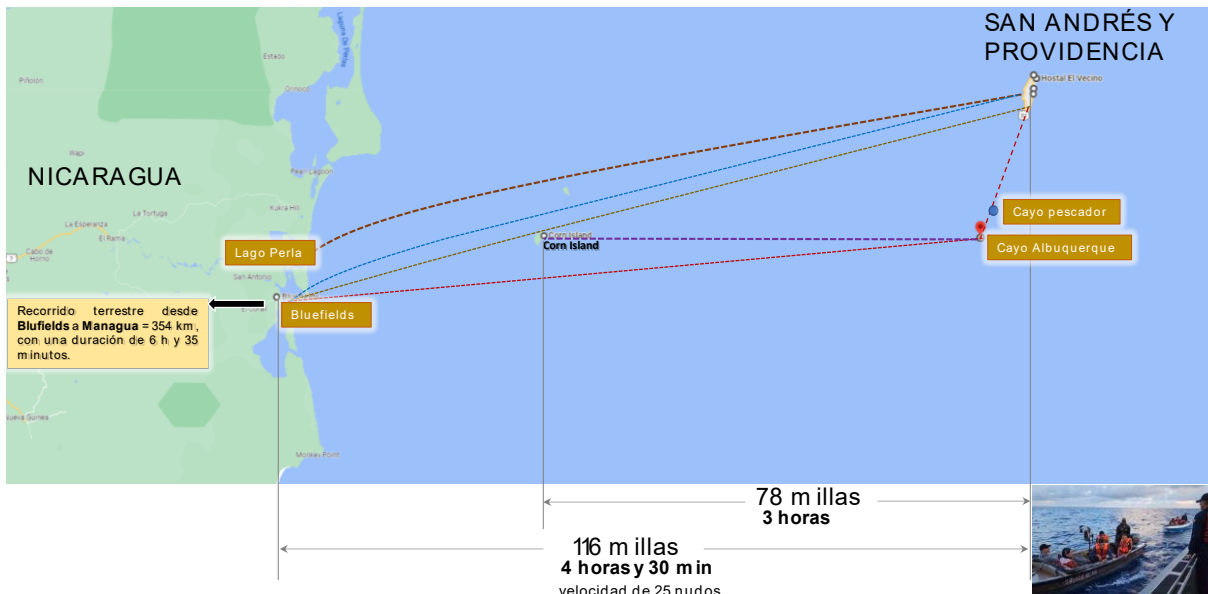

Flujo de migrantes irregulares en tránsito el Archipiélago de San Andrés 2012 - 2023

Fecha de actualización: 31 de DICIEMBRE del 2023

SAN ANDRÉS

Total detecciones por año 2012 - 2023

DETECCIONES 2023:

533

Detecciones en San Andrés por Nacionalidades

Total 2022 vs 2023

Comportamiento en San Andrés, según mes 2022-2023

Rutas para el traslado marítimo de extranjeros irregulares desde de San Andrés y providencia hasta Bluefields (Nicaragua)

Lugares de Detección 2023

En el último año los traficantes han activado rutas alternas consideradas más ágiles y "seguras" a través del archipiélago de San Andrés y providencia, con la cual pretenden ampliar las oportunidades para migrar irregularmente por Colombia directamente hasta Nicaragua.

La Regional San Andrés que ha seguido de cerca el fenómeno, indica que los migrantes irregulares transitan por esta zona, para evitar ser detectados por las autoridades, son guiados por los traficantes hacia casas familiares especialmente aquellas ubicadas en el sur del archipiélago, sitios próximos a la costa donde el desplazamiento es más ágil hacia el corredor marítimo por el Caribe que comprende el traslado desde San Andrés: **Cayo Pescador - Corn Island - Bluefields-Managua**.