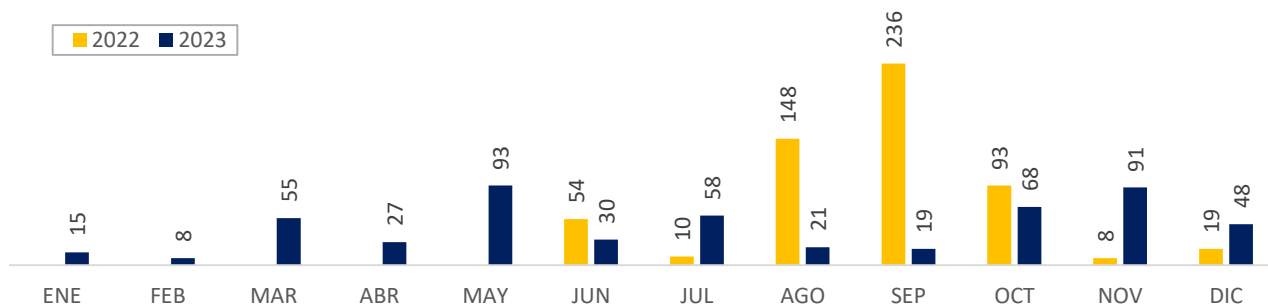

Art. 188. CPC. DEL TRÁFICO DE MIGRANTES - El que promueva, induzca, constriña, facilite, financie, colabore o de cualquier otra forma participe en la entrada o salida de personas del país, sin el cumplimiento de los requisitos legales, con el ánimo de lucrarse o cualquier otro provecho para si o otra persona, incurrirá en prisión de noventa y seis (96) a ciento cuarenta y cuatro (144) meses y una multa de sesenta y seis punto sesenta y seis (66.66) a ciento cincuenta (150) salarios mínimos legales mensuales vigentes al momento de la sentencia condenatoria.

Flujo de migrantes irregulares en tránsito el Archipiélago de San Andrés 2012 - 2023

Fecha de actualización: 31 de DICIEMBRE del 2023

SAN ANDRÉS

Total detecciones por año 2012 - 2023

DETECCIONES 2023:

533

Detecciones en San Andrés por Nacionalidades

Total 2022 vs 2023

Comportamiento en San Andrés, según mes 2022-2023

Rutas para el traslado marítimo de extranjeros irregulares desde de San Andrés y providencia hasta Bluefields (Nicaragua)

Lugares de Detección 2023