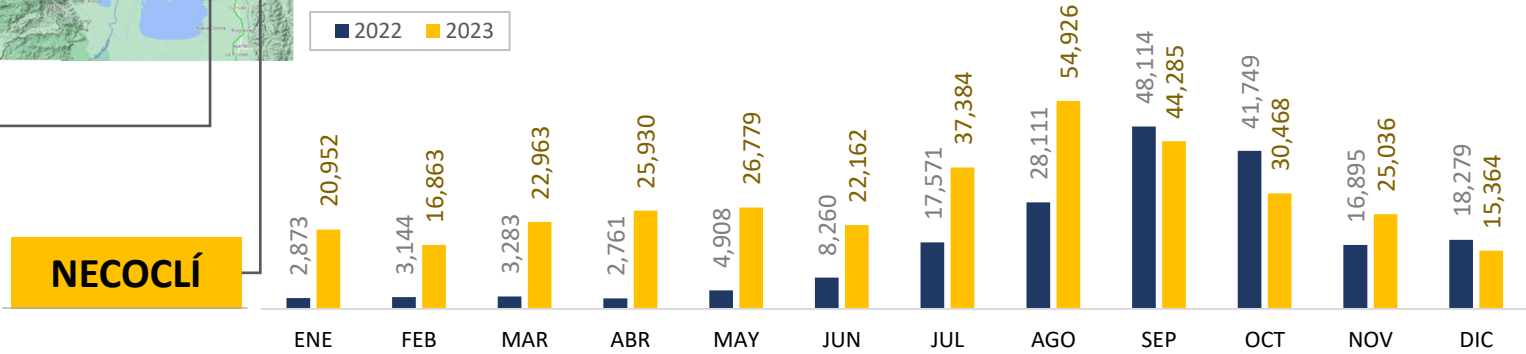

*Corte: 30 nov/2023

Total detecciones Turbo + Necoclí 2023 por mes

Desagregado por Turbo y Necoclí, según nacionalidad

01/Dic – 31/Dic de 2023

Detecciones de migrantes irregulares en NECOCLÍ

Nacionalidad	1-15 diciembre	16-dic	17-dic	18-dic	19-dic	20-dic	21-dic	22-dic	23-dic	24-dic	25-dic	26-dic	27-dic	28-dic	29-dic	30-dic	31-dic	Total
Venezuela	3.862	158	145	199	111	152	136	161	119	72	8	59	41	41	85	76	24	1.587
Ecuador	1.433	78	42	95	70	63	100	59	93	47	6	105	134	7	33	53	32	1.017
Haití	1.153	105	70	56	52	130	143	50	94	123	24	85	88	57	49	88	34	1.248
China	1.365	66	63	76	77	31	37	76	82	8	6	153	57	94	80	125	1	1.032
Vietnam	126				42	43	17	16	7	16		51	65	24	93			374
Afganistán	186			34	10	9	30	23					32		16	42	30	226
Otros	879	61	21	83	137	38	48	85	65	75	1	94	37	38	20	56	17	876
Total	9.004	468	341	543	499	466	511	470	460	341	45	547	454	261	376	440	138	6.360

Total Diciembre: 15.364

Detecciones de migrantes irregulares en TURBO

Nacionalidad	1-15 diciembre	16-dic	17-dic	18-dic	19-dic	20-dic	21-dic	22-dic	23-dic	24-dic	25-dic	26-dic	27-dic	28-dic	29-dic	30-dic	31-dic	Total
Venezuela	2.118	100	88	81	73	64	75	56	42	76	37	19	47	18	28	24	7	835
Ecuador	130	13	4	2	10	2	6	11	2	5	15	1			1	6		78
India	46		3	6			8	1				5	4			16		43
Nepal	29			4				6				1	6			21		38
Perú	37	1	3	2	2	2	2		1	1			2	1	3			20
Bangladesh	18			3									6					9
Otros	53	4	2		1	3	2	6		4		3	18		1	1		45
Total	2.431	118	100	98	86	71	93	80	45	86	52	29	83	19	33	68	7	1.068

Total Diciembre: 3.499

Capturas por tráfico de migrantes GITM

Fecha de actualización: 31 de DICIEMBRE del 2023

Comportamiento en Necoclí, según mes 2022-2023

Comportamiento en Turbo, según mes 2022-2023

CAPTURAS POR TRÁFICO DE MIGRANTES

GRUPO DE INVESTIGACIÓN JUDICIAL CONTRA EL TRÁFICO DE MIGRANTES

Total capturas periodo 2014-2023: 361

Fuente: Grupo de Investigación judicial contra el Tráfico de Migrantes

Capturas 2023, por departamento