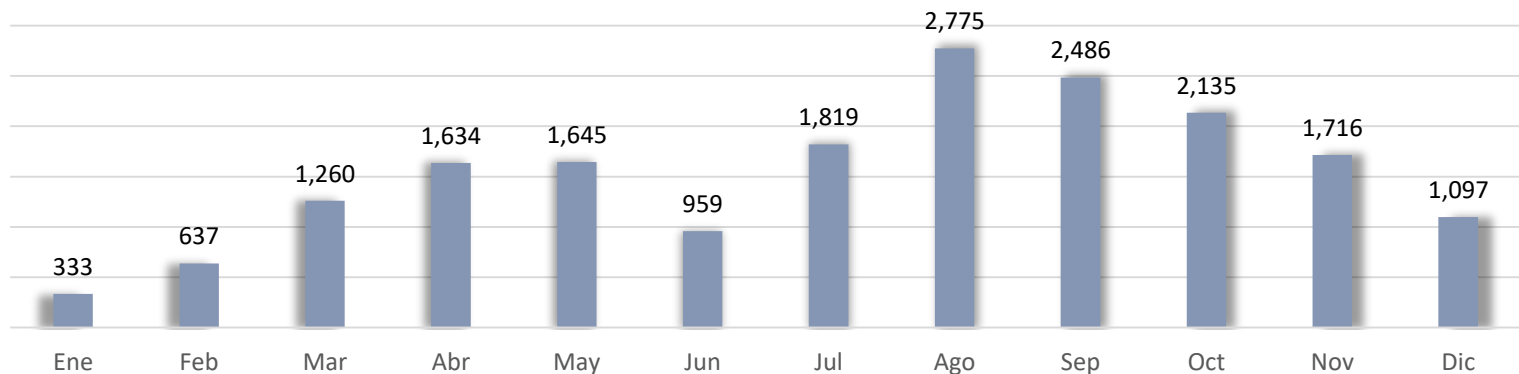

Tránsito Irregular de Colombianos en la Frontera con Panamá 2023

Tránsito Irregular de Colombianos en la Frontera con Panamá según mes y puesto de control 2023

Puesto de Control	Ene	Feb	Mar	Abr	May	Jun	Jul	Ago	Sep	Oct	Nov	Dic	Total
Bajo Chiquito	300	599	1.179	1.515	1.531	804	1.527	2.612	2.395	2.068	1.679	1.051	17.260
Canaán Membrillo	30	35	80	111	107	153	287	154	85	62	35	39	1.178
San Vicente	1			8	5		3	6	2		2	6	33
Zapallal		2	1		1	1	1	1	3	5			15
Otros	2	1			1	1	1	2	1			1	10
Total	333	637	1.260	1.634	1.645	959	1.819	2.775	2.486	2.135	1.716	1.097	18.496

FUENTE: SERVICIO NACIONAL DE MIGRACIÓN PANAMÁ
CORTE: 26 de diciembre del 2023