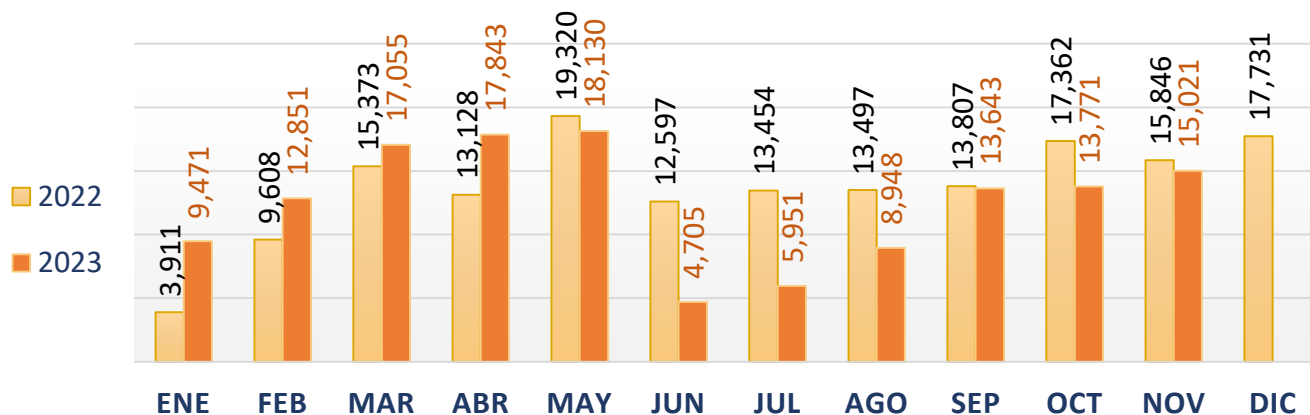

CIFRAS DE COLOMBIANOS EN LA FRONTERA SUR EE.UU 2022-2023