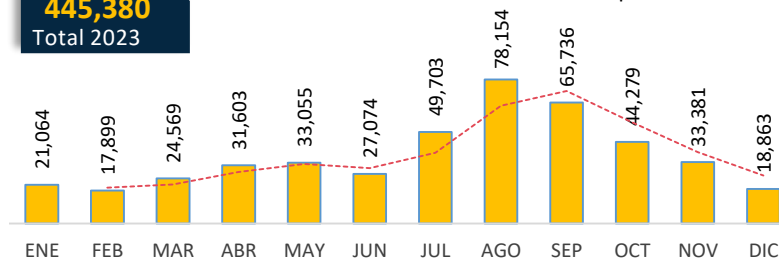

Comportamiento mensual (2022-2023)

Fecha de actualización: Cifras al 31 de DICIEMBRE del 2023

Fuente: Reportes Regionales - Subdirección de Verificación Migratoria

DETECCIONES DE MIGRANTES IRREGULARES EN TRÁNSITO POR NECOCLÍ Y TURBO (Año 2023)

Comportamiento Diario

Fecha de actualización: 31 de DIC de 2023

Detecciones de migrantes irregulares en Necoclí + Turbo

01/Dic al 31/Dic de 2023

445,380
Total 2023

Promedio diario noviembre* = **1.113**
Promedio diario diciembre = **608**

*Corte: 30 nov/2023

Total detecciones Turbo + Necoclí 2023 por mes

Desagregado por Turbo y Necoclí, según nacionalidad

01/Dic – 31/Dic de 2023

Detecciones de migrantes irregulares en NECOCLÍ

Nacionalidad	1-15 diciembre	16-dic	17-dic	18-dic	19-dic	20-dic	21-dic	22-dic	23-dic	24-dic	25-dic	26-dic	27-dic	28-dic	29-dic	30-dic	31-dic	Total
Venezuela	3.862	158	145	199	111	152	136	161	119	72	8	59	41	41	85	76	24	1.587
Ecuador	1.433	78	42	95	70	63	100	59	93	47	6	105	134	7	33	53	32	1.017
Haití	1.153	105	70	56	52	130	143	50	94	123	24	85	88	57	49	88	34	1.248
China	1.365	66	63	76	77	31	37	76	82	8	6	153	57	94	80	125	1	1.032
Vietnam	126				42	43	17	16	7	16		51	65	24	93			374
Afganistán	186			34	10	9	30	23					32		16	42	30	226
Otros	879	61	21	83	137	38	48	85	65	75	1	94	37	38	20	56	17	876
Total	9.004	468	341	543	499	466	511	470	460	341	45	547	454	261	376	440	138	6.360

Total Diciembre: 15.364

Detecciones de migrantes irregulares en TURBO

Nacionalidad	1-15 diciembre	16-dic	17-dic	18-dic	19-dic	20-dic	21-dic	22-dic	23-dic	24-dic	25-dic	26-dic	27-dic	28-dic	29-dic	30-dic	31-dic	Total
Venezuela	2.118	100	88	81	73	64	75	56	42	76	37	19	47	18	28	24	7	835
Ecuador	130	13	4	2	10	2	6	11	2	5	15	1			1	6		78
India	46		3	6			8	1				5	4			16		43
Nepal	29			4				6				1	6			21		38
Perú	37	1	3	2	2	2	2		1	1			2	1	3			20
Bangladesh	18			3									6					9
Otros	53	4	2		1	3	2	6		4		3	18		1	1		45
Total	2.431	118	100	98	86	71	93	80	45	86	52	29	83	19	33	68	7	1.068