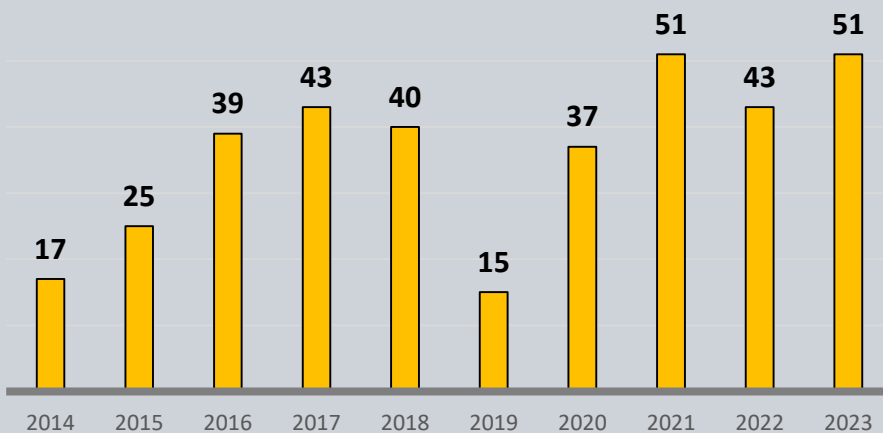

Total Diciembre: 15.364

Detecciones de migrantes irregulares en TURBO

Nacionalidad	1-15 diciembre	16-dic	17-dic	18-dic	19-dic	20-dic	21-dic	22-dic	23-dic	24-dic	25-dic	26-dic	27-dic	28-dic	29-dic	30-dic	31-dic	Total
Venezuela	2.118	100	88	81	73	64	75	56	42	76	37	19	47	18	28	24	7	835
Ecuador	130	13	4	2	10	2	6	11	2	5	15	1			1	6		78
India	46		3	6			8	1				5	4			16		43
Nepal	29			4				6				1	6			21		38
Perú	37	1	3	2	2	2	2		1	1			2	1	3			20
Bangladesh	18			3									6					9
Otros	53	4	2		1	3	2	6		4		3	18		1	1		45
Total	2.431	118	100	98	86	71	93	80	45	86	52	29	83	19	33	68	7	1.068

Total Diciembre: 3.499

Capturas por tráfico de migrantes GITM

Fecha de actualización: 31 de DICIEMBRE del 2023

Comportamiento en Necoclí, según mes 2022-2023

Comportamiento en Turbo, según mes 2022-2023

CAPTURAS POR TRÁFICO DE MIGRANTES

GRUPO DE INVESTIGACIÓN JUDICIAL CONTRA EL TRÁFICO DE MIGRANTES

Total capturas periodo 2014-2023: 361

Fuente: Grupo de Investigación judicial contra el Tráfico de Migrantes

Capturas 2023, por departamento

Art. 188. CPC. DEL TRÁFICO DE MIGRANTES - El que promueva, induzca, constriña, facilite, financie, colabore o de cualquier otra forma participe en la entrada o salida de personas del país, sin el cumplimiento de los requisitos legales, con el ánimo de lucrarse o cualquier otro provecho para si o otra persona, incurrirá en prisión de noventa y seis (96) a ciento cuarenta y cuatro (144) meses y una multa de sesenta y seis punto sesenta y seis (66.66) a ciento cincuenta (150) salarios mínimos legales mensuales vigentes al momento de la sentencia condenatoria.