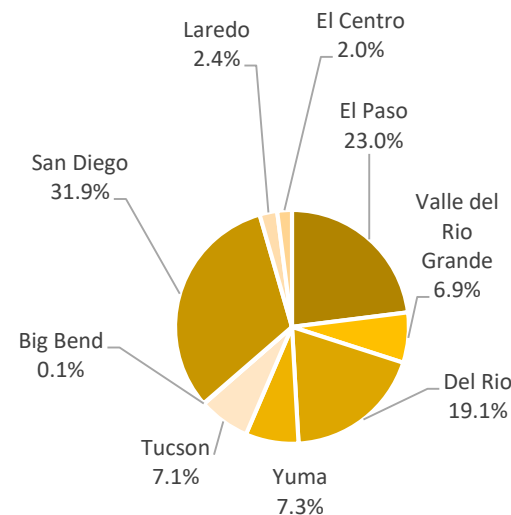

Lugares de detección