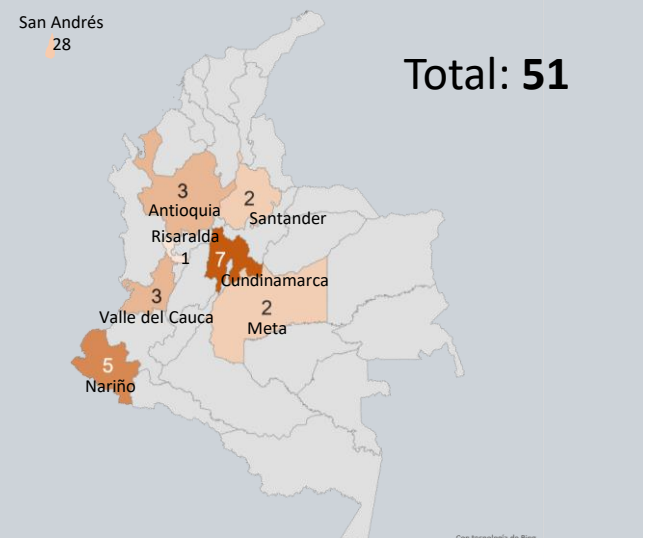

Total Diciembre: 15.364

Detecciones de migrantes irregulares en TURBO

Nacionalidad	1-15 diciembre	16-dic	17-dic	18-dic	19-dic	20-dic	21-dic	22-dic	23-dic	24-dic	25-dic	26-dic	27-dic	28-dic	29-dic	30-dic	31-dic	Total
Venezuela	2.118	100	88	81	73	64	75	56	42	76	37	19	47	18	28	24	7	835
Ecuador	130	13	4	2	10	2	6	11	2	5	15	1			1	6		78
India	46		3	6			8	1				5	4			16		43
Nepal	29			4				6				1	6			21		38
Perú	37	1	3	2	2	2	2		1	1			2	1	3			20
Bangladesh	18			3									6					9
Otros	53	4	2		1	3	2	6		4		3	18		1	1		45
Total	2.431	118	100	98	86	71	93	80	45	86	52	29	83	19	33	68	7	1.068

Total Diciembre: 3.499

Capturas por tráfico de migrantes GITM

Fecha de actualización: 31 de DICIEMBRE del 2023

Comportamiento en Necoclí, según mes 2022-2023

Comportamiento en Turbo, según mes 2022-2023

CAPTURAS POR TRÁFICO DE MIGRANTES

GRUPO DE INVESTIGACIÓN JUDICIAL CONTRA EL TRÁFICO DE MIGRANTES

Total capturas periodo 2014-2023: 361

Fuente: Grupo de Investigación judicial contra el Tráfico de Migrantes

Capturas 2023, por departamento

Art. 188. CPC. DEL TRÁFICO DE MIGRANTES - El que promueva, induzca, constriña, facilite, financie, colabore o de cualquier otra forma participe en la entrada o salida de personas del país, sin el cumplimiento de los requisitos legales, con el ánimo de lucrarse o cualquier otro provecho para si o otra persona, incurrirá en prisión de noventa y seis (96) a ciento cuarenta y cuatro (144) meses y una multa de sesenta y seis punto sesenta y seis (66.66) a ciento cincuenta (150) salarios mínimos legales mensuales vigentes al momento de la sentencia condenatoria.