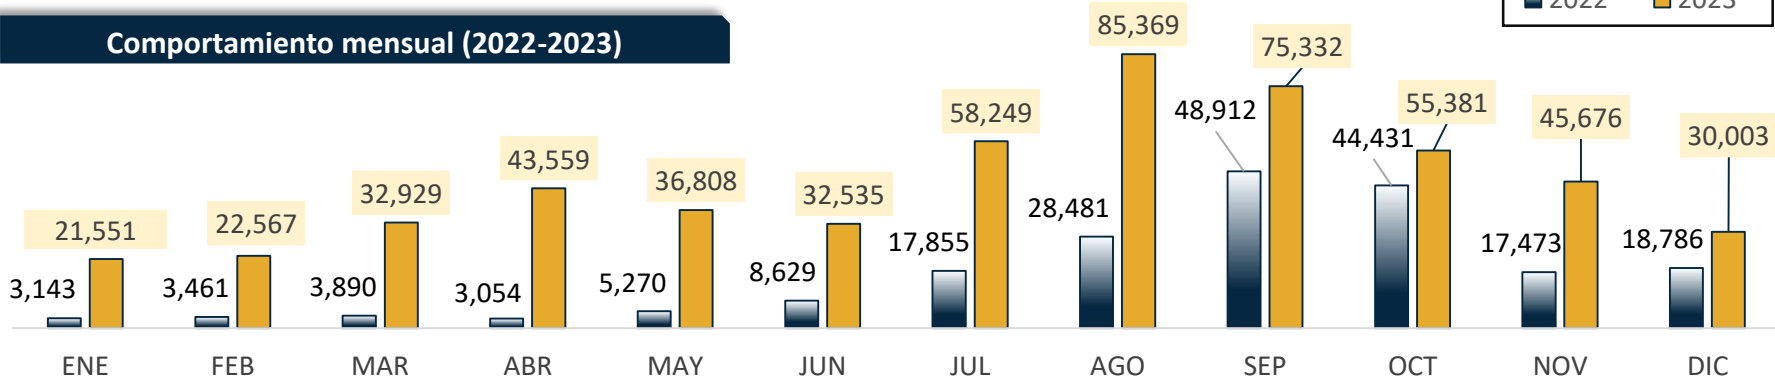

MIGRANTES IRREGULARES EN TRÁNSITO

PANORAMA EN COLOMBIA 2012 – 2023 [CORTE 01-ENERO AL 31-DICIEMBRE de 2023]

REGIONES DE ORIGEN

Zonas de ingreso

Durante 2023 se han registrado **873** casos de falsedad en documentos detectados en aeropuertos internacionales.

Comportamiento mensual (2022-2023)

Fecha de actualización: Cifras al 31 de DICIEMBRE del 2023

Fuente: Reportes Regionales - Subdirección de Verificación Migratoria

DETECCIONES DE MIGRANTES IRREGULARES EN TRÁNSITO POR NECOCLÍ Y TURBO (Año 2023)

Comportamiento Diario

Fecha de actualización: 31 de DIC de 2023

Detecciones de migrantes irregulares en Necoclí + Turbo

01/Dic al 31/Dic de 2023

445,380
Total 2023

Promedio diario noviembre* = **1.113**
Promedio diario diciembre = **608**