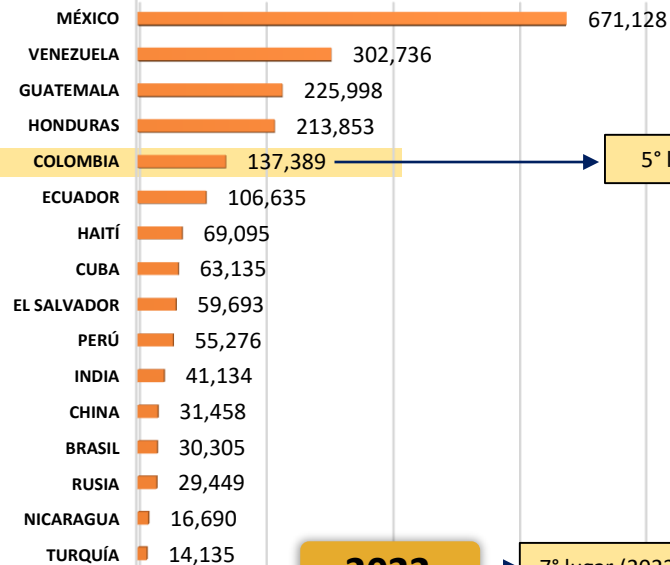

Ranking de nacionalidades detectadas en la frontera SUR - 2023