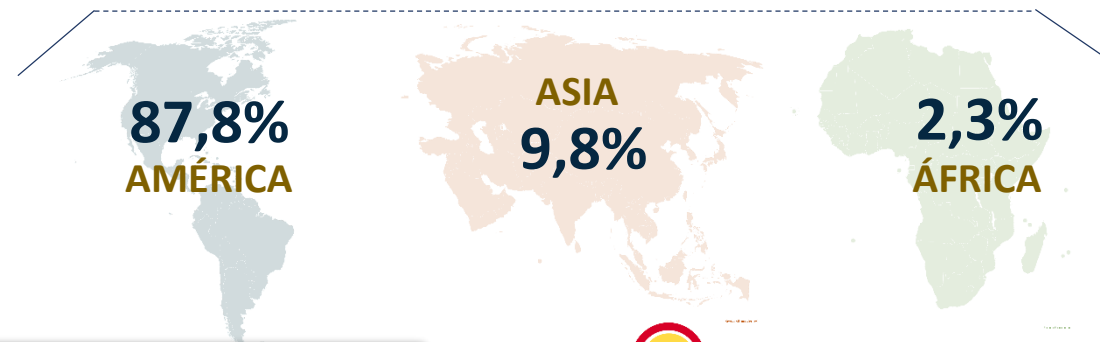

MIGRANTES IRREGULARES EN TRÁNSITO

PANORAMA EN COLOMBIA 2012 – 2023 [CORTE 01-ENERO AL 31-DICIEMBRE de 2023]

REGIONES DE ORIGEN

Zonas de ingreso

Durante 2023 se han registrado **873** casos de falsedad en documentos detectados en aeropuertos internacionales.