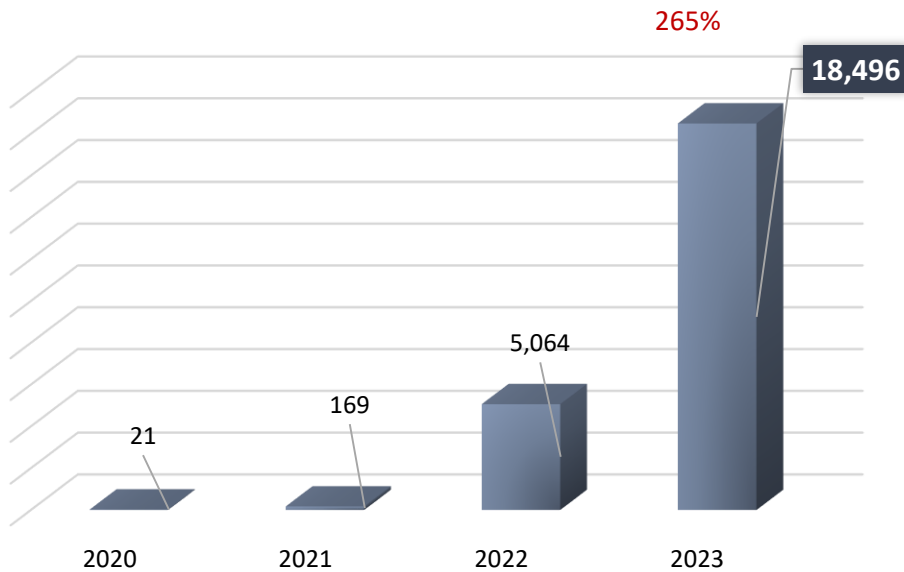

ENTRADA DE COLOMBIANOS A PANAMÁ

CIFRAS DE REFERENCIA

Panorama de las detecciones 2023 (Corte: 26-Dic-2023)

FUENTE: Servicio Nacional de Migración Panamá

Tránsito Irregular de Colombianos en la Frontera con Panamá 2020 - 2023