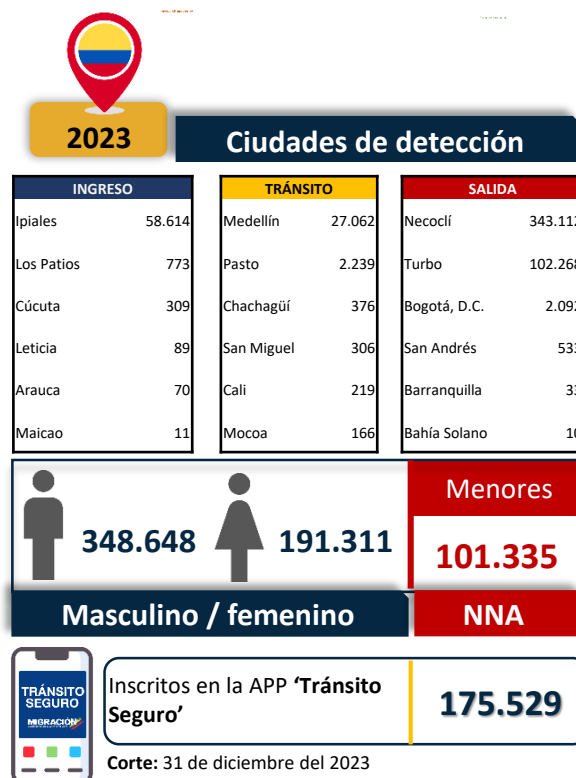

MIGRANTES IRREGULARES EN TRÁNSITO

PANORAMA EN COLOMBIA 2012 – 2023 [CORTE 01-ENERO AL 31-DICIEMBRE de 2023]

REGIONES DE ORIGEN

Zonas de ingreso

Durante 2023 se han registrado **873** casos de falsedad en documentos detectados en aeropuertos internacionales.

Comportamiento mensual (2022-2023)

Fecha de actualización: Cifras al 31 de DICIEMBRE del 2023

Fuente: Reportes Regionales - Subdirección de Verificación Migratoria

DETECCIONES DE MIGRANTES IRREGULARES EN TRÁNSITO POR NECOCLÍ Y TURBO (Año 2023)

*Corte: 30 nov/2023

Total detecciones Turbo + Necoclí 2023 por mes

Desagregado por Turbo y Necoclí, según nacionalidad

01/Dic – 31/Dic de 2023

Detecciones de migrantes irregulares en NECOCLÍ

Nacionalidad	1-15 diciembre	16-dic	17-dic	18-dic	19-dic	20-dic	21-dic	22-dic	23-dic	24-dic	25-dic	26-dic	27-dic	28-dic	29-dic	30-dic	31-dic	Total
Venezuela	3.862	158	145	199	111	152	136	161	119	72	8	59	41	41	85	76	24	1.587
Ecuador	1.433	78	42	95	70	63	100	59	93	47	6	105	134	7	33	53	32	1.017
Haití	1.153	105	70	56	52	130	143	50	94	123	24	85	88	57	49	88	34	1.248
China	1.365	66	63	76	77	31	37	76	82	8	6	153	57	94	80	125	1	1.032
Vietnam	126				42	43	17	16	7	16		51	65	24	93			374
Afganistán	186			34	10	9	30	23					32		16	42	30	226
Otros	879	61	21	83	137	38	48	85	65	75	1	94	37	38	20	56	17	876
Total	9.004	468	341	543	499	466	511	470	460	341	45	547	454	261	376	440	138	6.360

Total Diciembre: 15.364

Detecciones de migrantes irregulares en TURBO

Nacionalidad	1-15 diciembre	16-dic	17-dic	18-dic	19-dic	20-dic	21-dic	22-dic	23-dic	24-dic	25-dic	26-dic	27-dic	28-dic	29-dic	30-dic	31-dic	Total
Venezuela	2.118	100	88	81	73	64	75	56	42	76	37	19	47	18	28	24	7	835
Ecuador	130	13	4	2	10	2	6	11	2	5	15	1			1	6		78
India	46		3	6			8	1				5	4			16		43
Nepal	29			4				6				1	6			21		38
Perú	37	1	3	2	2	2	2		1	1			2	1	3			20
Bangladesh	18			3									6					9
Otros	53	4	2		1	3	2	6		4		3	18		1	1		45
Total	2.431	118	100	98	86	71	93	80	45	86	52	29	83	19	33	68	7	1.068