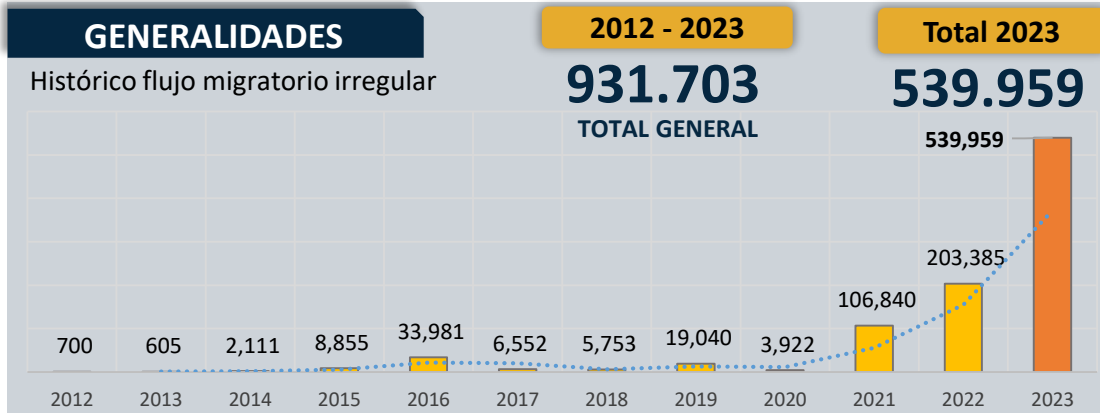

MIGRANTES IRREGULARES EN TRÁNSITO

PANORAMA EN COLOMBIA 2012 – 2023 [CORTE 01-ENERO AL 31-DICIEMBRE de 2023]

REGIONES DE ORIGEN

Zonas de ingreso

Durante 2023 se han registrado **873** casos de falsedad en documentos detectados en aeropuertos internacionales.

Comportamiento mensual (2022-2023)

Fecha de actualización: Cifras al 31 de DICIEMBRE del 2023

Fuente: Reportes Regionales - Subdirección de Verificación Migratoria

DETECCIONES DE MIGRANTES IRREGULARES EN TRÁNSITO POR NECOCLÍ Y TURBO (Año 2023)