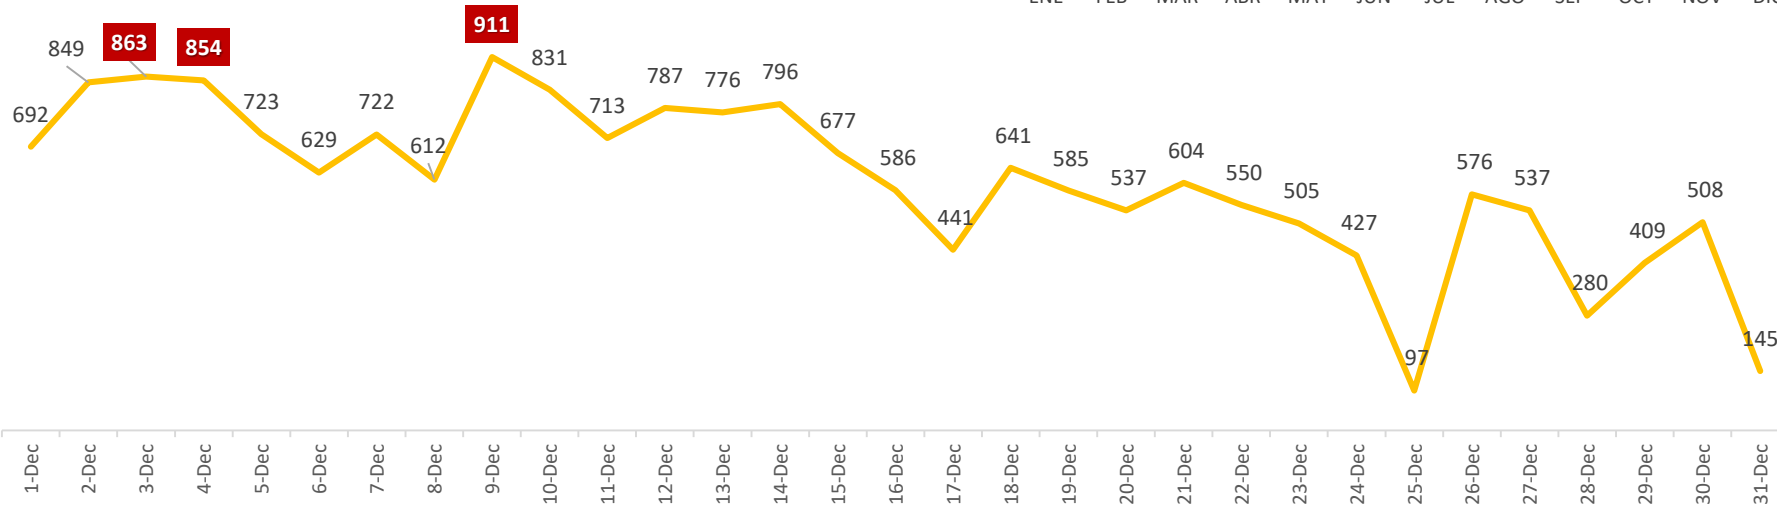

Comportamiento mensual (2022-2023)

Fecha de actualización: Cifras al 31 de DICIEMBRE del 2023

Fuente: Reportes Regionales - Subdirección de Verificación Migratoria

DETECCIONES DE MIGRANTES IRREGULARES EN TRÁNSITO POR NECOCLÍ Y TURBO (Año 2023)

Comportamiento Diario

Fecha de actualización: 31 de DIC de 2023

Detecciones de migrantes irregulares en Necoclí + Turbo

01/Dic al 31/Dic de 2023

445,380
Total 2023

Promedio diario noviembre* = **1.113**
Promedio diario diciembre = **608**

*Corte: 30 nov/2023

Total detecciones Turbo + Necoclí 2023 por mes

Desagregado por Turbo y Necoclí, según nacionalidad

01/Dic – 31/Dic de 2023

Detecciones de migrantes irregulares en NECOCLÍ

Nacionalidad	1-15 diciembre	16-dic	17-dic	18-dic	19-dic	20-dic	21-dic	22-dic	23-dic	24-dic	25-dic	26-dic	27-dic	28-dic	29-dic	30-dic	31-dic	Total
Venezuela	3.862	158	145	199	111	152	136	161	119	72	8	59	41	41	85	76	24	1.587
Ecuador	1.433	78	42	95	70	63	100	59	93	47	6	105	134	7	33	53	32	1.017
Haití	1.153	105	70	56	52	130	143	50	94	123	24	85	88	57	49	88	34	1.248
China	1.365	66	63	76	77	31	37	76	82	8	6	153	57	94	80	125	1	1.032
Vietnam	126				42	43	17	16	7	16		51	65	24	93			374
Afganistán	186			34	10	9	30	23					32		16	42	30	226
Otros	879	61	21	83	137	38	48	85	65	75	1	94	37	38	20	56	17	876
Total	9.004	468	341	543	499	466	511	470	460	341	45	547	454	261	376	440	138	6.360

GRUPO DE INVESTIGACIÓN JUDICIAL CONTRA EL TRÁFICO DE MIGRANTES

Total capturas periodo 2014-2023: 361

Fuente: Grupo de Investigación judicial contra el Tráfico de Migrantes

Capturas 2023, por departamento