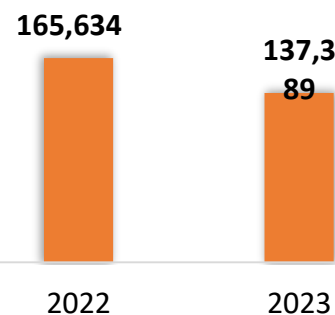

Comparativo 2022 VS 2023