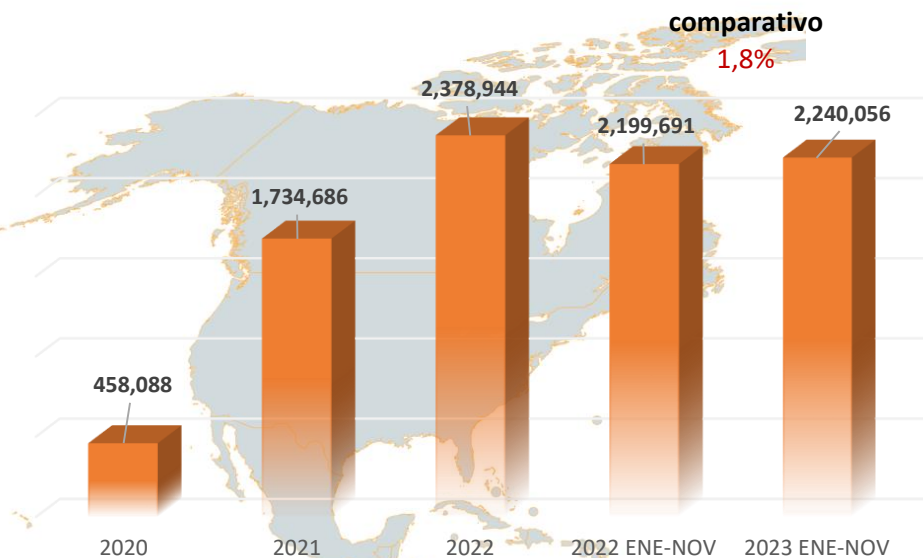

Migrantes irregulares en la frontera Sur de EE.UU 2020-2023