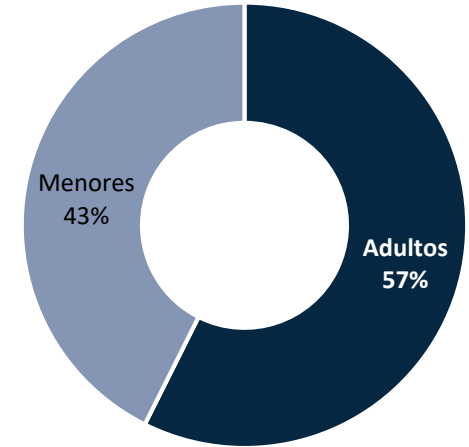

Tránsito Irregular de Colombianos en la Frontera con Panamá según género 2023

	12.136		6.360	Menores
Masculino / femenino				7.881
				NNA