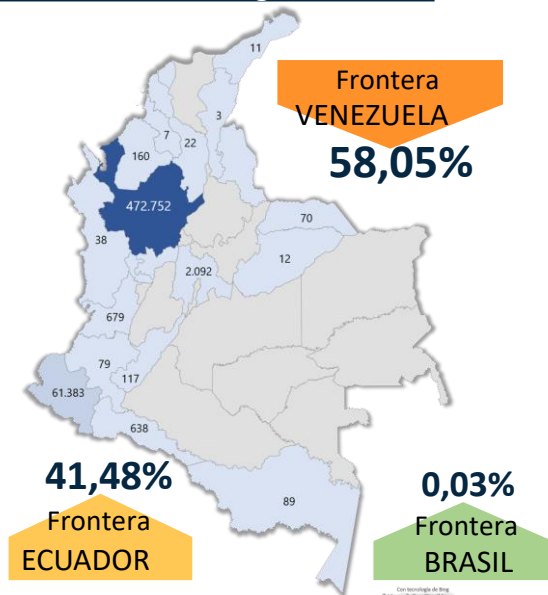

MIGRANTES IRREGULARES EN TRÁNSITO

PANORAMA EN COLOMBIA 2012 – 2023 [CORTE 01-ENERO AL 31-DICIEMBRE de 2023]

REGIONES DE ORIGEN

Zonas de ingreso

Durante 2023 se han registrado **873** casos de falsedad en documentos detectados en aeropuertos internacionales.

En el último año los traficantes han activado rutas alternas consideradas más ágiles y "seguras" a través del archipiélago de San Andrés y providencia, con la cual pretenden ampliar las oportunidades para migrar irregularmente por Colombia directamente hasta Nicaragua.

La Regional San Andrés que ha seguido de cerca el fenómeno, indica que los migrantes irregulares transitan por esta zona, para evitar ser detectados por las autoridades, son guiados por los traficantes hacia casas familiares especialmente aquellas ubicadas en el sur del archipiélago, sitios próximos a la costa donde el desplazamiento es más ágil hacia el corredor marítimo por el Caribe que comprende el traslado desde San Andrés: **Cayo Pescador - Corn Island - Bluefields-Managua**.

Tránsito Irregular de Colombianos en la Frontera con Panamá 2023

Tránsito Irregular de Colombianos en la Frontera con Panamá según mes y puesto de control 2023

Puesto de Control	Ene	Feb	Mar	Abr	May	Jun	Jul	Ago	Sep	Oct	Nov	Dic	Total
Bajo Chiquito	300	599	1.179	1.515	1.531	804	1.527	2.612	2.395	2.068	1.679	1.051	17.260
Canaán Membrillo	30	35	80	111	107	153	287	154	85	62	35	39	1.178
San Vicente	1			8	5		3	6	2		2	6	33
Zapallal		2	1		1	1	1	1	3	5			15
Otros	2	1			1	1	1	2	1			1	10
Total	333	637	1.260	1.634	1.645	959	1.819	2.775	2.486	2.135	1.716	1.097	18.496