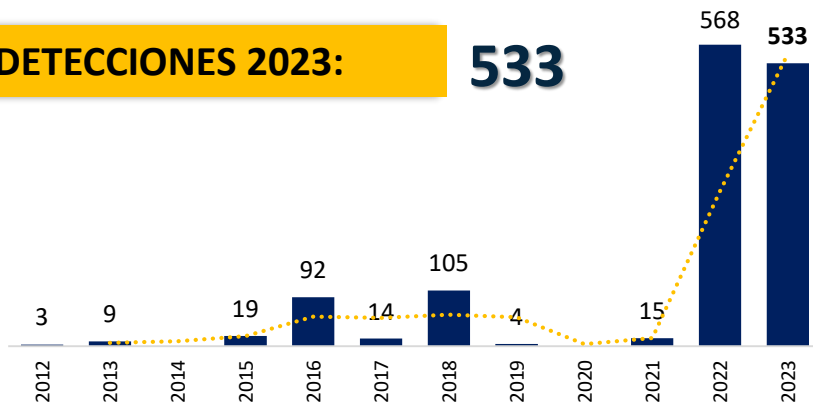

Art. 188. CPC. DEL TRÁFICO DE MIGRANTES - El que promueva, induzca, constriña, facilite, financie, colabore o de cualquier otra forma participe en la entrada o salida de personas del país, sin el cumplimiento de los requisitos legales, con el ánimo de lucrarse o cualquier otro provecho para si o otra persona, incurrirá en prisión de noventa y seis (96) a ciento cuarenta y cuatro (144) meses y una multa de sesenta y seis punto sesenta y seis (66.66) a ciento cincuenta (150) salarios mínimos legales mensuales vigentes al momento de la sentencia condenatoria.

Flujo de migrantes irregulares en tránsito el Archipiélago de San Andrés 2012 - 2023

Fecha de actualización: 31 de DICIEMBRE del 2023

SAN ANDRÉS

Total detecciones por año 2012 - 2023

DETECCIONES 2023:

533

Detecciones en San Andrés por Nacionalidades