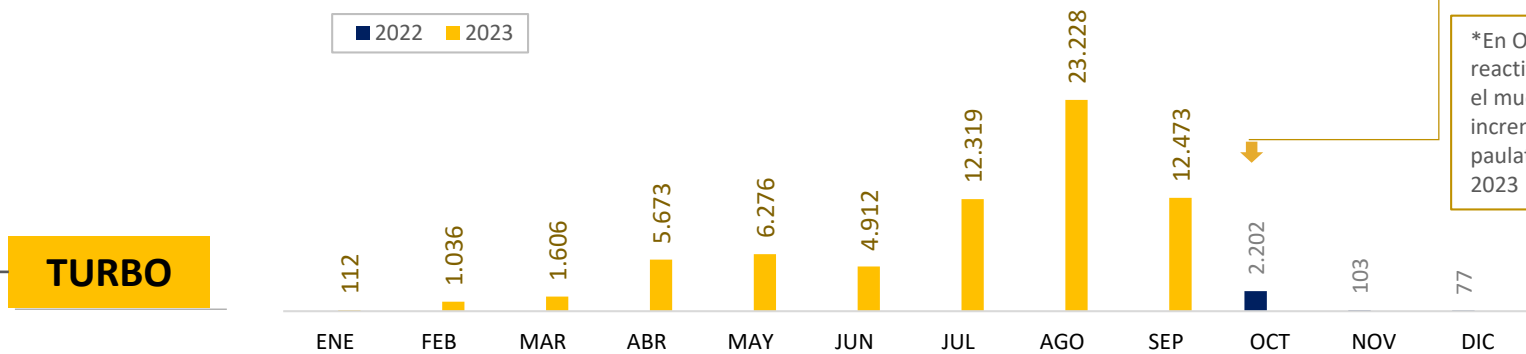

### Detecciones de migrantes irregulares en TURBO

Nacionalidad	1-sep	2-sep	3-sep	4-sep	5-sep	6-sep	7-sep	8-sep	9-sep	10-sep	11-sep	12-sep	13-sep	14-sep	15-sep	Total
Venezuela	893	538	1.005	824	720	637	961	865	890	742	605	739	733	682	719	11.553
Ecuador	24	23	39	64	23	17	49	43	54	15	28	32	36	28	12	487
Nepal		17		13	9	25			8		11	1	30	4		118
Perú	11	3	11	6	6	8	6	8	16	4	4	2	4	2	3	94
Blangladés		10		4	9	3			27				18	5		76
China	2		19					6								27
Cuba			1		5		4		3	6	3	2			2	26
Otros	1		11	10	3	14		2	8	9	9	10	6	7	2	92
<b>Total</b>	<b>931</b>	<b>591</b>	<b>1.086</b>	<b>921</b>	<b>775</b>	<b>704</b>	<b>1.020</b>	<b>924</b>	<b>1.006</b>	<b>776</b>	<b>660</b>	<b>786</b>	<b>827</b>	<b>728</b>	<b>738</b>	<b>12.473</b>

Capturas por tráfico de migrantes GITM

Fecha de actualización: 31 de AGOSTO del 2023

Comportamiento en Necoclí, según mes 2022-2023

Comportamiento en Turbo, según mes 2022-2023

\*En OCT/2022 se reactivan las salidas por el muelle de Turbo y se incrementan paulatinamente durante 2023

CAPTURAS POR TRÁFICO DE MIGRANTES

GRUPO DE INVESTIGACIÓN JUDICIAL CONTRA EL TRÁFICO DE MIGRANTES

Total capturas periodo 2014-2023: 335

Fuente: Grupo de Investigación judicial contra el Tráfico de Migrantes