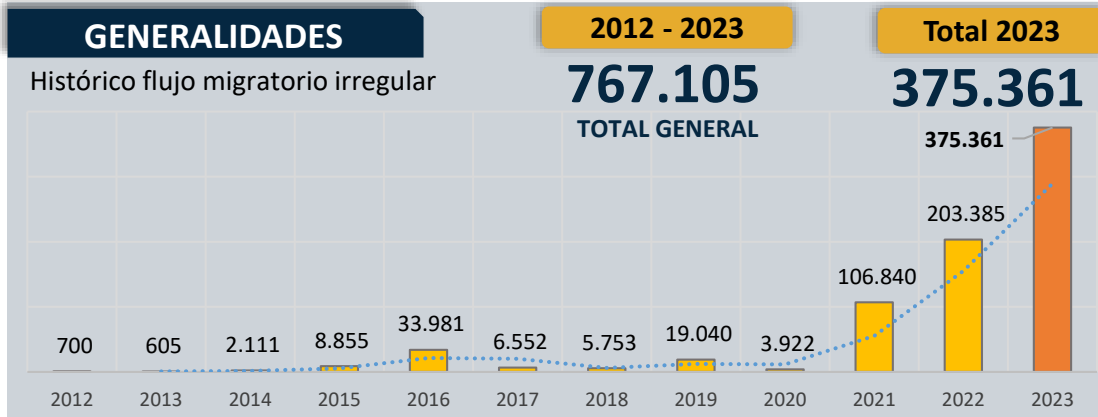

# MIGRANTES IRREGULARES EN TRÁNSITO

PANORAMA EN COLOMBIA 2012 – 2023 [CORTE 01-ENERO AL 15-SEPTIEMBRE de 2023]