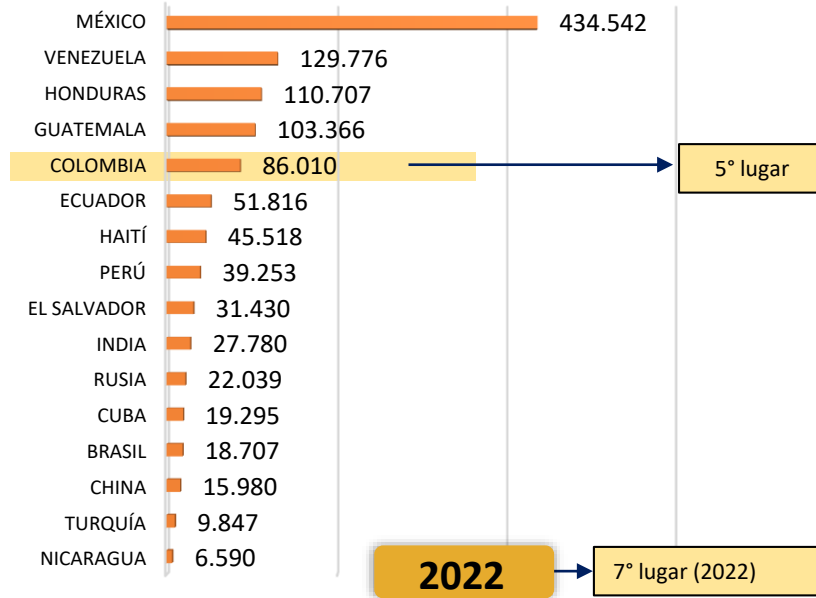

Capturas 2023, por departamento

Art. 188. CPC. DEL TRÁFICO DE MIGRANTES - El que promueva, induzca, constriña, facilite, financie, colabore o de cualquier otra forma participe en la entrada o salida de personas del país, sin el cumplimiento de los requisitos legales, con el ánimo de lucrarse o cualquier otro provecho para si o otra persona, incurrirá en prisión de noventa y seis (96) a ciento cuarenta y cuatro (144) meses y una multa de sesenta y seis punto sesenta y seis (66.66) a ciento cincuenta (150) salarios mínimos legales mensuales vigentes al momento de la sentencia condenatoria.

# COMPORTAMIENTO FRONTERA SUR EE.UU

CIFRAS DE REFERENCIA

Panorama de las detecciones 2023 (corte 31-JUL-2023)

FUENTE: US CUSTOMS AND BORDER PROTECTION

## Migrantes irregulares en la frontera Sur de EE.UU 2020-2023

## PRINCIPALES NACIONALIDADES

2023

Ranking de nacionalidades detectadas en la frontera SUR - 2023