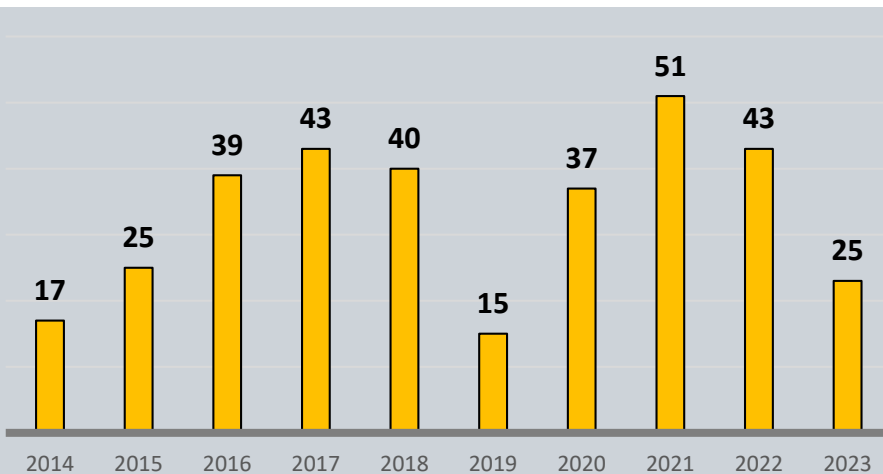

### Detecciones de migrantes irregulares en TURBO

Nacionalidad	1-sep	2-sep	3-sep	4-sep	5-sep	6-sep	7-sep	8-sep	9-sep	10-sep	11-sep	12-sep	13-sep	14-sep	15-sep	Total
Venezuela	893	538	1.005	824	720	637	961	865	890	742	605	739	733	682	719	11.553
Ecuador	24	23	39	64	23	17	49	43	54	15	28	32	36	28	12	487
Nepal		17		13	9	25			8		11	1	30	4		118
Perú	11	3	11	6	6	8	6	8	16	4	4	2	4	2	3	94
Blangladés		10		4	9	3			27				18	5		76
China	2		19					6								27
Cuba			1		5		4		3	6	3	2			2	26
Otros	1		11	10	3	14		2	8	9	9	10	6	7	2	92
<b>Total</b>	<b>931</b>	<b>591</b>	<b>1.086</b>	<b>921</b>	<b>775</b>	<b>704</b>	<b>1.020</b>	<b>924</b>	<b>1.006</b>	<b>776</b>	<b>660</b>	<b>786</b>	<b>827</b>	<b>728</b>	<b>738</b>	<b>12.473</b>

Capturas por tráfico de migrantes GITM

Fecha de actualización: 31 de AGOSTO del 2023

Comportamiento en Necoclí, según mes 2022-2023

Comportamiento en Turbo, según mes 2022-2023

\*En OCT/2022 se reactivan las salidas por el muelle de Turbo y se incrementan paulatinamente durante 2023

CAPTURAS POR TRÁFICO DE MIGRANTES

GRUPO DE INVESTIGACIÓN JUDICIAL CONTRA EL TRÁFICO DE MIGRANTES

Total capturas periodo 2014-2023: 335

Fuente: Grupo de Investigación judicial contra el Tráfico de Migrantes