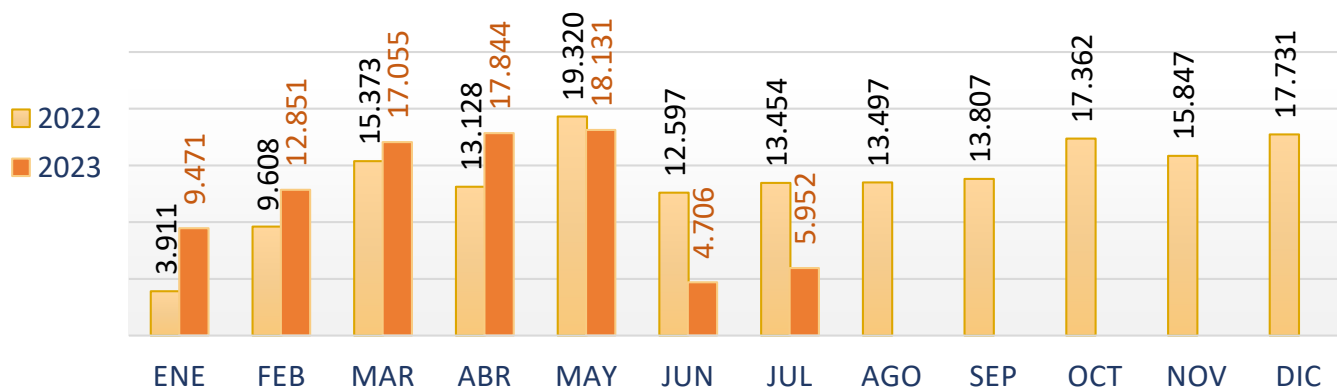

CIFRAS DE COLOMBIANOS EN LA FRONTERA SUR EE.UU 2022-2023