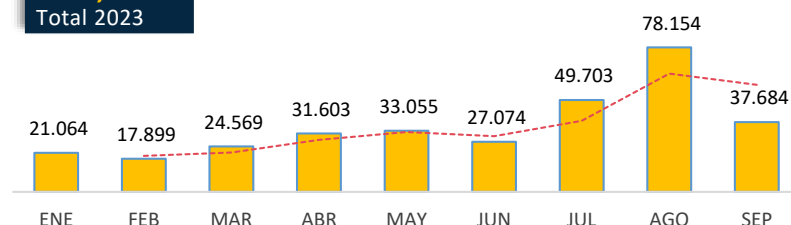

### Comportamiento mensual (2022-2023)

Fecha de actualización: Cifras al 15 de SEPTIEMBRE del 2023

Fuente: Reportes Regionales - Subdirección de Verificación Migratoria

# DETECCIONES DE MIGRANTES IRREGULARES EN TRÁNSITO POR NECOCLÍ Y TURBO (Año 2023)

Comportamiento Diario

Fecha de actualización: 15 de SEP de 2023

## Detecciones de migrantes irregulares en Necoclí + Turbo

01/Sep al 15/Sep de 2023

**320,805**  
Total 2023

Promedio diario agosto = 2.605  
Promedio diario septiembre = 2.512

Total detecciones Turbo + Necoclí 2023 por mes