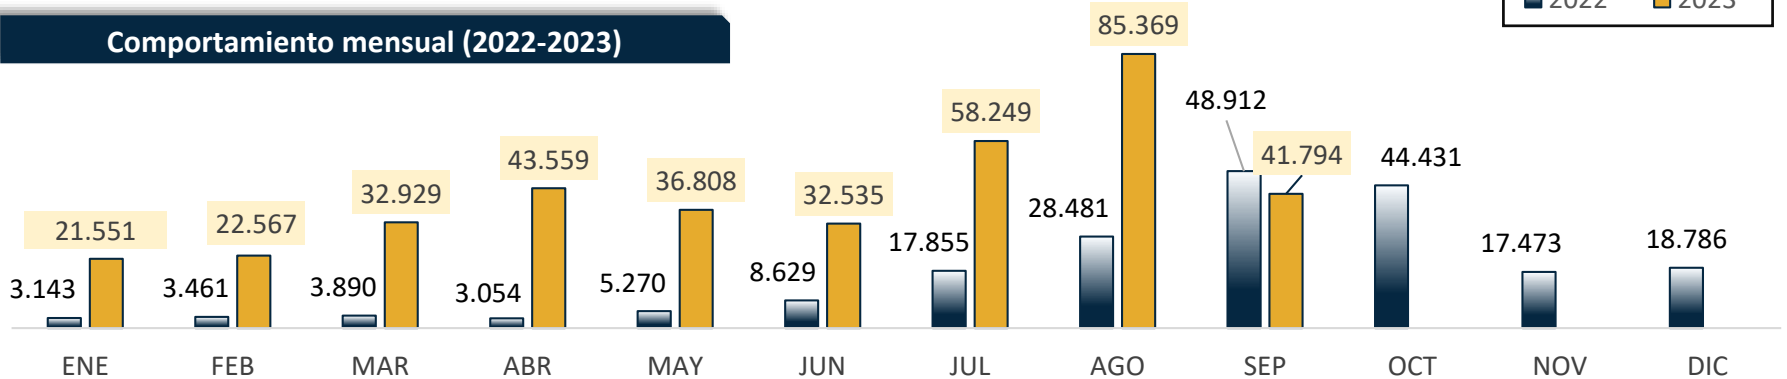

Comportamiento mensual (2022-2023)

Fecha de actualización: Cifras al 15 de SEPTIEMBRE del 2023

Fuente: Reportes Regionales - Subdirección de Verificación Migratoria