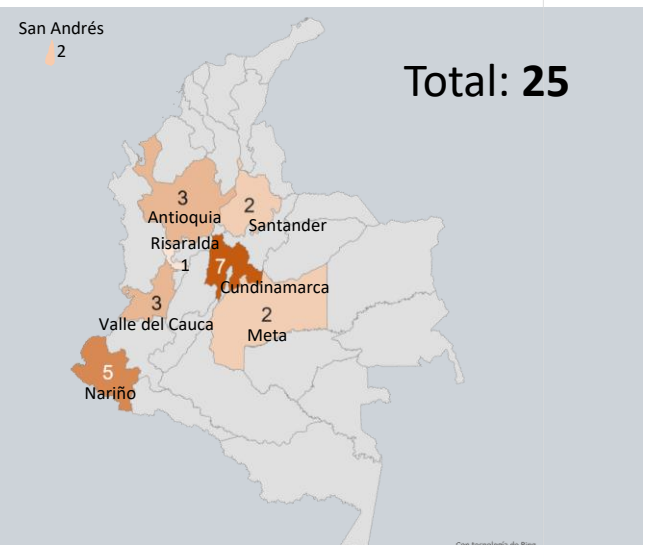

CAPTURAS POR TRÁFICO DE MIGRANTES

GRUPO DE INVESTIGACIÓN JUDICIAL CONTRA EL TRÁFICO DE MIGRANTES

Total capturas periodo 2014-2023: 335

Fuente: Grupo de Investigación judicial contra el Tráfico de Migrantes

Capturas 2023, por departamento

Art. 188. CPC. DEL TRÁFICO DE MIGRANTES - El que promueva, induzca, constriña, facilite, financie, colabore o de cualquier otra forma participe en la entrada o salida de personas del país, sin el cumplimiento de los requisitos legales, con el ánimo de lucrarse o cualquier otro provecho para si o otra persona, incurrirá en prisión de noventa y seis (96) a ciento cuarenta y cuatro (144) meses y una multa de sesenta y seis punto sesenta y seis (66.66) a ciento cincuenta (150) salarios mínimos legales mensuales vigentes al momento de la sentencia condenatoria.

## Migrantes irregulares en la frontera Sur de EE.UU 2020-2023