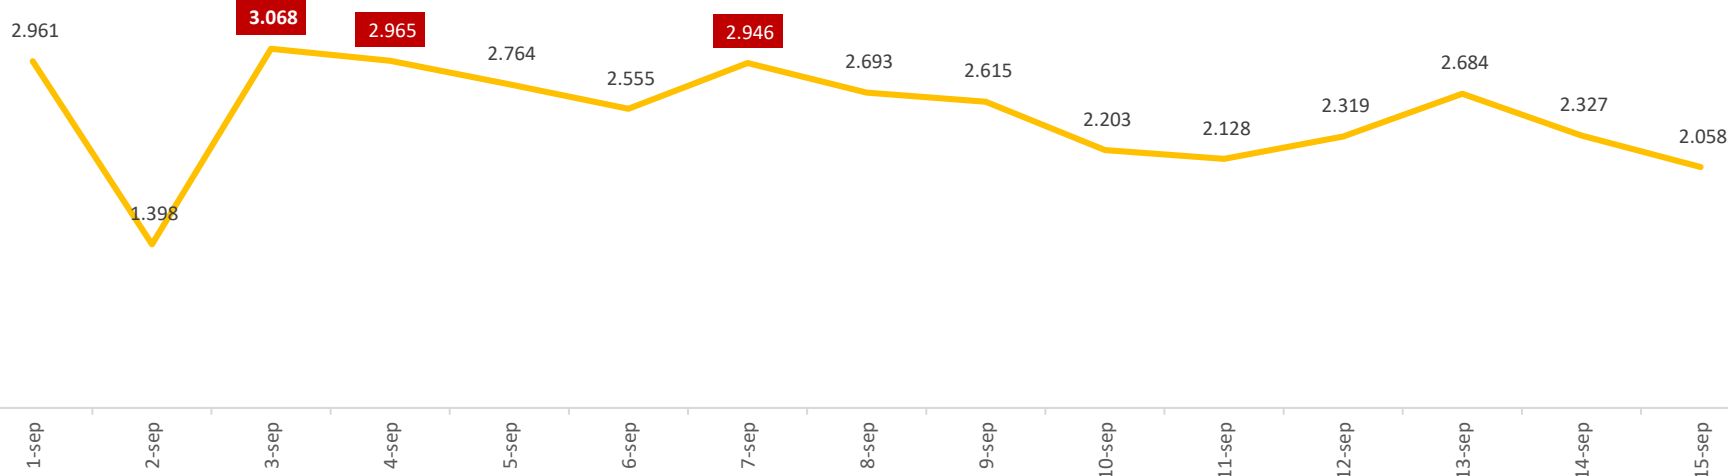

Detecciones de migrantes irregulares en Necoclí + Turbo

01/Sep al 15/Sep de 2023

320,805
Total 2023

Promedio diario agosto = 2.605
Promedio diario septiembre = 2.512

Total detecciones Turbo + Necoclí 2023 por mes