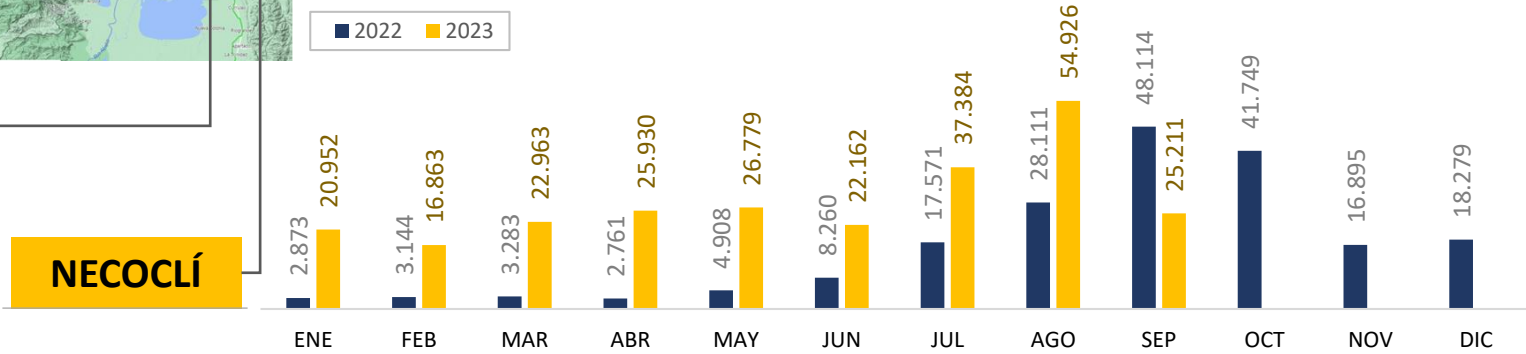

### Detecciones de migrantes irregulares en NECOCLÍ

Nacionalidad	1-sep	2-sep	3-sep	4-sep	5-sep	6-sep	7-sep	8-sep	9-sep	10-sep	11-sep	12-sep	13-sep	14-sep	15-sep	Total
Venezuela	1.679	567	1.711	1.604	1.447	1.490	1.645	1.419	1.147	1.069	989	995	1.307	1.320	914	19.303
Ecuador	91	88	122	237	244	202	98	173	111	99	179	159	207	75	66	2.151
Haití	63	69	37	35	74	55	45	93	146	89	101	147	137	72	140	1.303
China	116	31	67	72	70	31	64	17	54	49	57	139	116	69	58	1.010
Afganistán	12			10	60			3	39	10	85	1	11		44	275
Chile	7	3	3	5	11	6	11	12	30	9	4	13	20	18	21	173
Perú	9		9	13	6	15	21	6	17	12	7	14	18	3	6	156
Otros	53	49	33	68	77	52	42	46	65	90	46	65	41	42	71	840
<b>Total</b>	<b>2.030</b>	<b>807</b>	<b>1.982</b>	<b>2.044</b>	<b>1.989</b>	<b>1.851</b>	<b>1.926</b>	<b>1.769</b>	<b>1.609</b>	<b>1.427</b>	<b>1.468</b>	<b>1.533</b>	<b>1.857</b>	<b>1.599</b>	<b>1.320</b>	<b>25.211</b>

### Detecciones de migrantes irregulares en TURBO

Nacionalidad	1-sep	2-sep	3-sep	4-sep	5-sep	6-sep	7-sep	8-sep	9-sep	10-sep	11-sep	12-sep	13-sep	14-sep	15-sep	Total
Venezuela	893	538	1.005	824	720	637	961	865	890	742	605	739	733	682	719	11.553
Ecuador	24	23	39	64	23	17	49	43	54	15	28	32	36	28	12	487
Nepal		17		13	9	25			8		11	1	30	4		118
Perú	11	3	11	6	6	8	6	8	16	4	4	2	4	2	3	94
Blangladés		10		4	9	3			27				18	5		76
China	2		19					6								27
Cuba			1		5		4		3	6	3	2			2	26
Otros	1		11	10	3	14		2	8	9	9	10	6	7	2	92
<b>Total</b>	<b>931</b>	<b>591</b>	<b>1.086</b>	<b>921</b>	<b>775</b>	<b>704</b>	<b>1.020</b>	<b>924</b>	<b>1.006</b>	<b>776</b>	<b>660</b>	<b>786</b>	<b>827</b>	<b>728</b>	<b>738</b>	<b>12.473</b>

Capturas por tráfico de migrantes GITM

Fecha de actualización: 31 de AGOSTO del 2023

Comportamiento en Necoclí, según mes 2022-2023

Comportamiento en Turbo, según mes 2022-2023

\*En OCT/2022 se reactivan las salidas por el muelle de Turbo y se incrementan paulatinamente durante 2023