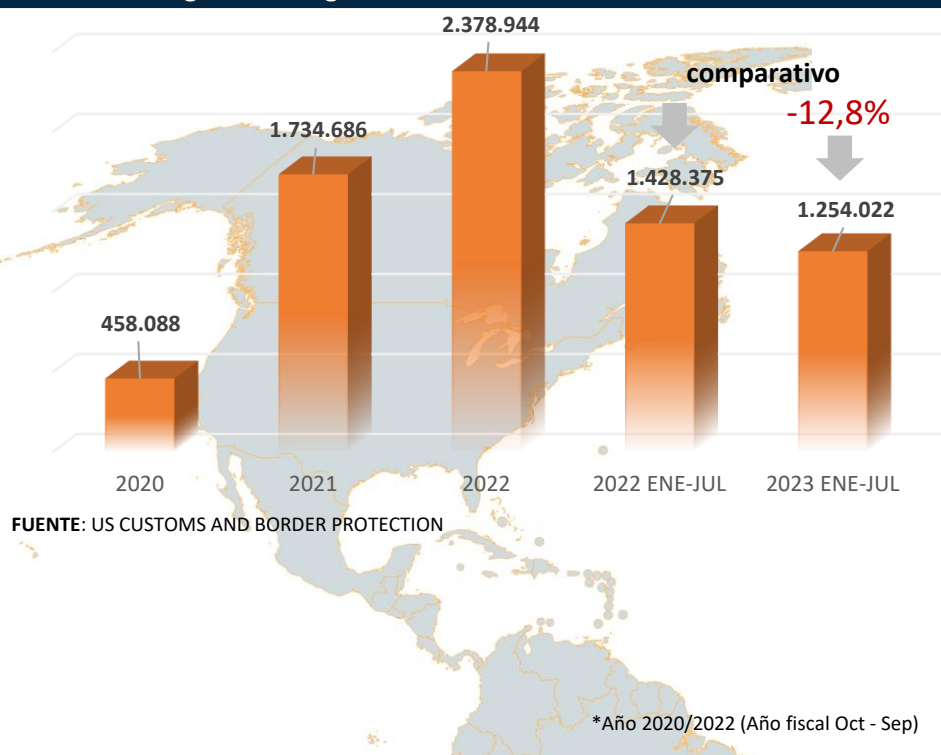

Capturas 2023, por departamento

Art. 188. CPC. DEL TRÁFICO DE MIGRANTES - El que promueva, induzca, constriña, facilite, financie, colabore o de cualquier otra forma participe en la entrada o salida de personas del país, sin el cumplimiento de los requisitos legales, con el ánimo de lucrarse o cualquier otro provecho para si o otra persona, incurrirá en prisión de noventa y seis (96) a ciento cuarenta y cuatro (144) meses y una multa de sesenta y seis punto sesenta y seis (66.66) a ciento cincuenta (150) salarios mínimos legales mensuales vigentes al momento de la sentencia condenatoria.

# COMPORTAMIENTO FRONTERA SUR EE.UU

CIFRAS DE REFERENCIA

Panorama de las detecciones 2023 (corte 31-JUL-2023)

FUENTE: US CUSTOMS AND BORDER PROTECTION

## Migrantes irregulares en la frontera Sur de EE.UU 2020-2023

## PRINCIPALES NACIONALIDADES

2023

Ranking de nacionalidades detectadas en la frontera SUR - 2023