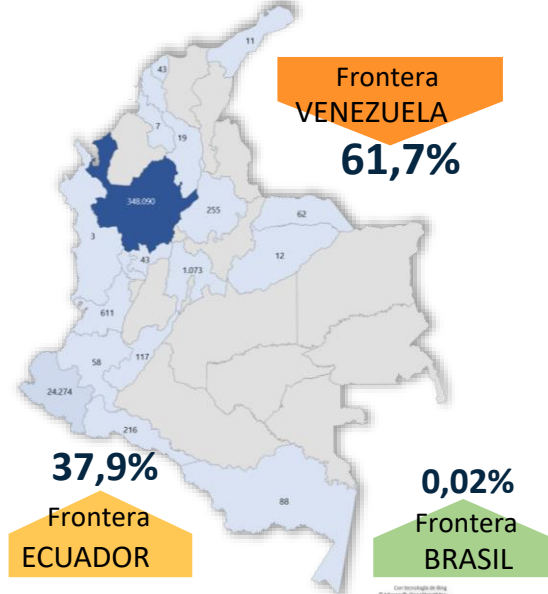

Zonas de ingreso

Durante 2023 se han registrado **590** casos de falsedad en documentos detectados en aeropuertos internacionales.

2023

Ciudades de detección

	INGRESO	TRÁNSITO	SALIDA
Ipiales	22.979	Medellín 27.062	Necoclí 253.170
Cúcuta	162	Pasto 931	Turbo 67.635
Leticia	88	Cali 155	Bogotá, D.C. 1.073
Arauca	62	Chachagüí 155	San Andrés 326
Los Patios	55	Neiva 117	Barranquilla 26
Maicao	11	Mocoa 113	Bahía Solano 3