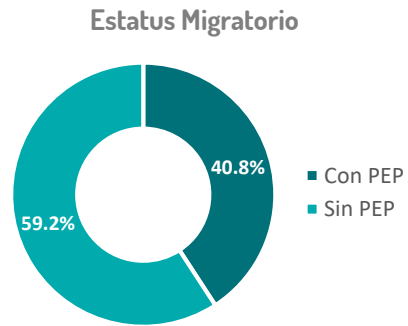

Venezolanos con vocación de permanencia