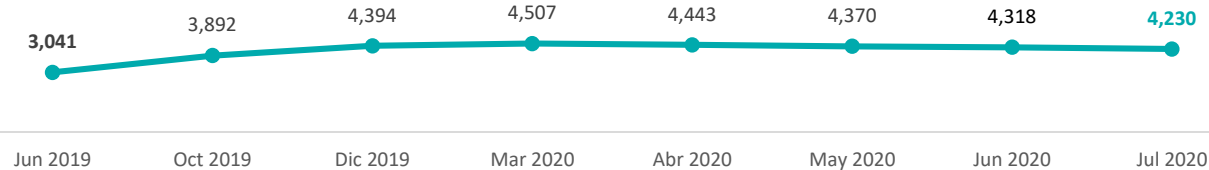

Evolución de venezolanos en el Urabá Antioqueño