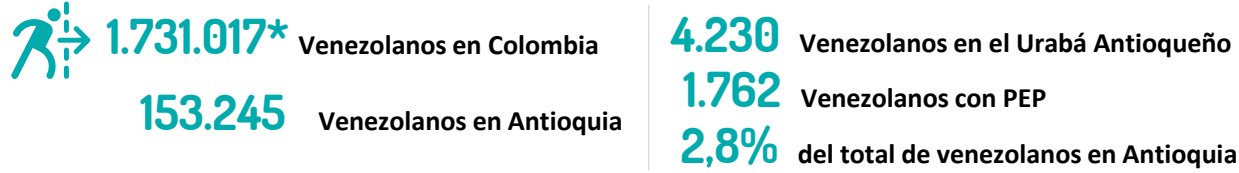

Infografía de Refugiados y Migrantes Venezolanos en el Urabá Antioqueño

GIFMM Antioquia – Julio 2020

GIFMM
GRUPO INTERAGENCIAL SOBRE
FLUJOS MIGRATORIOS MIXTOS

**RESPUESTA A
VENEZOLANOS**
Plataforma de Coordinación
para Refugiados y Migrantes
de Venezuela

Cifras Clave