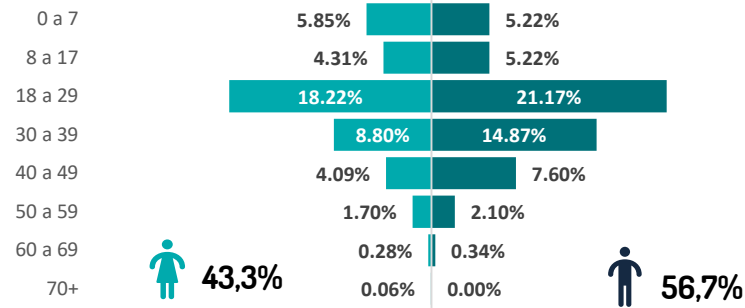

Cifras Clave

- Apartadó con **1.833** refugiados y migrantes venezolanos es el **1º** municipio en el Urabá Antioqueño con mayor concentración de población proveniente de Venezuela.
- El **67.1%** del total de venezolanos en el Urabá Antioqueño, se concentran en los municipios de Apartadó y Turbo.
- Desde el inicio de la cuarentena nacional a finales de marzo, un aproximado de **277** refugiados y migrantes venezolanos se han marchado de la región del Urabá Antioqueño debido a las medidas restrictivas ante la emergencia sanitaria por COVID-19.

Venezolanos con vocación de permanencia

Venezolanos con PEP por género y rango de edad**

Evolución de venezolanos en el Urabá Antioqueño

Venezolanos por Municipio

Mapa Antioquia

Evolución de venezolanos por municipio