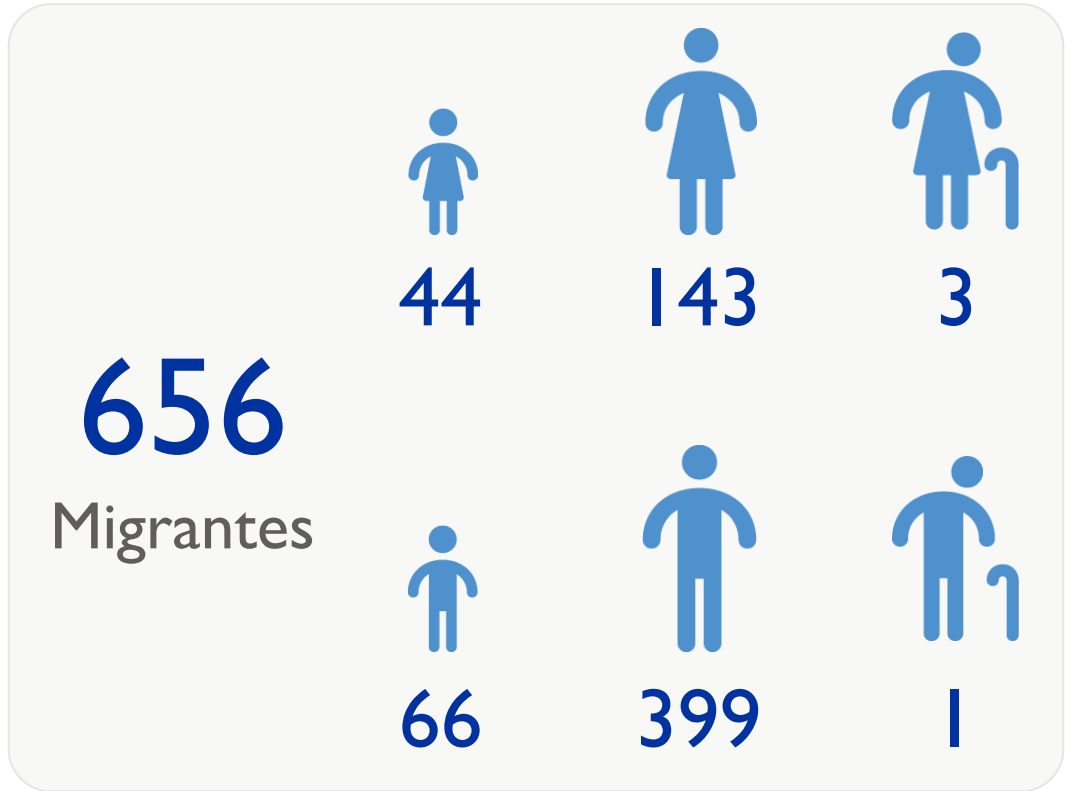

Enlace Territorial
Nariño

Tipo de registro
All

Reestablecer filtros

Representatividad

Localización de actividades

Tipo de registro ● entrada ● salida

Flujo por hora

Flujo diario