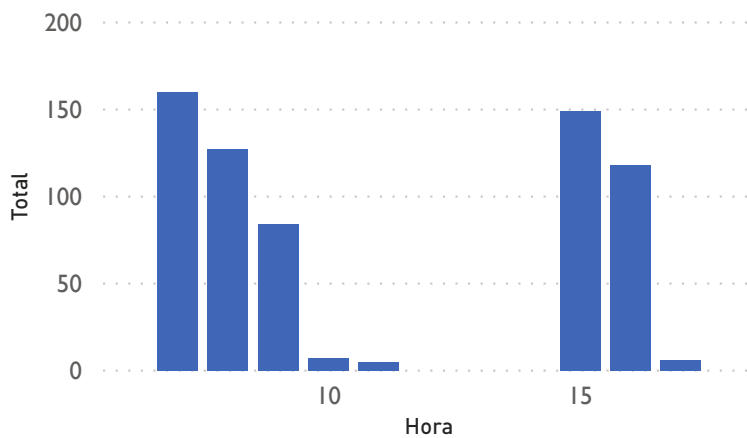

Enlace Territorial
Nariño

Tipo de registro
All

Reestablecer filtros

Representatividad

Localización de actividades

Tipo de registro ● entrada ● salida

Flujo por hora

Flujo diario

Tipo de registro ● entrada ● salida