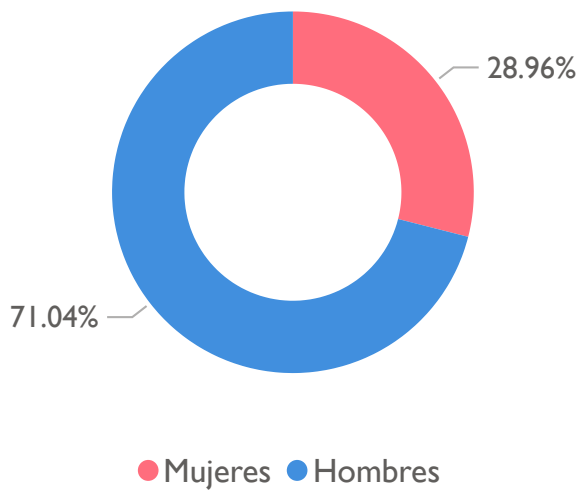

Enlace Territorial
Nariño

Tipo de registro
All

Reestablecer filtros

Representatividad

Localización de actividades

Tipo de registro ● entrada ● salida

Flujo por hora

Flujo diario