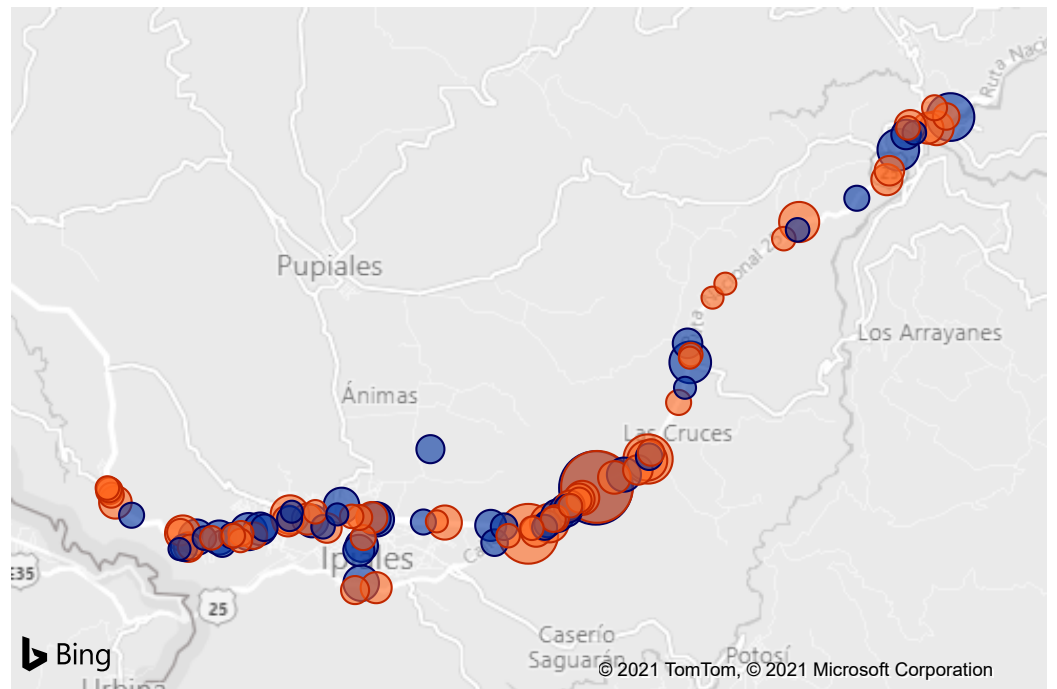

Enlace Territorial
Nariño

Tipo de registro
All

Reestablecer filtros

Representatividad

Localización de actividades

Tipo de registro ● entrada ● salida

Flujo por hora

Flujo diario

Tipo de registro ● entrada ● salida